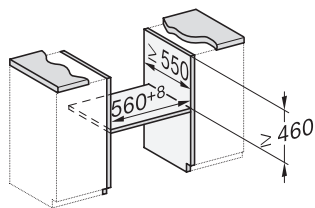

H 7440 B

Kompakt sütő

– tökéletesen kombinálható design, LED-világítással és PerfectClean funkcióval.

side view H7000 M, installation drawings

side view H7000 M, installation drawings, GB, AU

built-in H7000 M, installation drawing