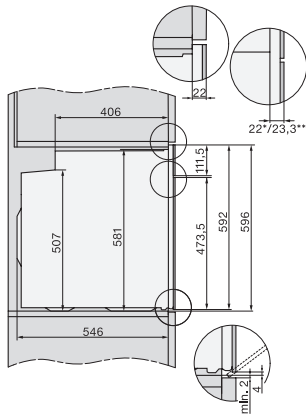

H 7264 BP

Sütő

– kombinálható design szöveges kijelzővel, Wi-Fi-vel és pirolízissel.

installation H7000 XL, installation drawing

side view H7000 XL, installation drawings

built-in H7000 XL, installation drawing