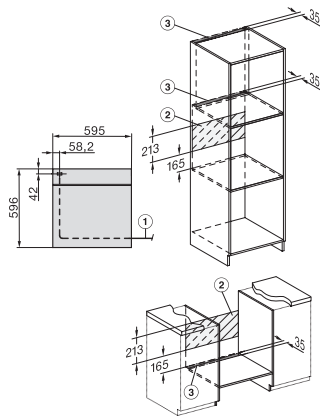

H 7264 BP

Sütő

– kombinálható design szöveges kijelzővel, Wi-Fi-vel és pirolízissel.

EAN: 4002516132547 / Cikkszám: 11104260 / Régi cikkszám22726445D

Ápolási kényelem	
Pirolitikus tisztítás	•
Lehajtható grillfűtőtest	•
CleanGlass-ajtó	•
Gőztechn./vízellátás	
Gőzfejlesztő teljesítménye (kW)	1,10
Frissvíz-tartály térfogata (l)	0,3
Szívócső a víz felvételéhez	•
Biztonság	
Készülékkihűtő rendszer hűvös előlappal	•
Biztonsági kikapcsolás	•
Üzembehelyezési zár	•
Ajtóreteszelés pirolízis-üzemmódban	•
Műszaki adatok	
Sütőtér térfogata (l)	76
Behelyezési szintek száma	5
Behelyezési szintek száma, 1. sütőtér	5
Behelyezési szintek száma, 2. sütőtér	5
Behelyezési szintek jelölése	•
Sütőtér megvilágítása	1 Halogén-Spot
Hőmérsékletek (°C)	30–300
Hőmérséklet min. (°C)	30
Hőmérséklet max. (°C)	300
Fülkeszélesség, min. (mm)	560
Fülkeszélesség, max. (mm)	568
Fülkemagasság, min. (mm)	590
Fülkemagasság, max. (mm)	595
Fülkemélység (mm)	550
Készülék szélessége (mm)	595
Készülék magassága (mm)	596
Készülék mélysége (mm)	569
Súly (kg)	47,0
Teljes teljesítményigény (kW)	3,60
Feszültség (V)	220-240
Frekvencia (Hz)	50
Biztosíték (A)	16
Fázisok száma	1
Csatlakozókábel hálózati csatlakozóval	•
Elektromos kábel hossza (m)	1,50
Világítóeszköz cseréje	Ügyfél
Mellékelt tartozékok	
HBB 71 Sütőtepsi PerfectClean bevonattal	1
HUBB 71 Univerzális tepsi PerfectClean bevonattal	1
Sütőrács PyroFit-funkcióval	1
FlexiClip teljesen kihúzható sín, PyroFit (pár)	1
Kivehető tartórács PyroFit felületkezeléssel (pár)	1
Vízkömentesítő tabletták	2

H 7264 BP

Sütő

– kombinálható design szöveges kijelzővel, Wi-Fi-vel és pirolízissel.

installation H7000 XL, installation drawing

side view H7000 XL, installation drawings

built-in H7000 XL, installation drawing