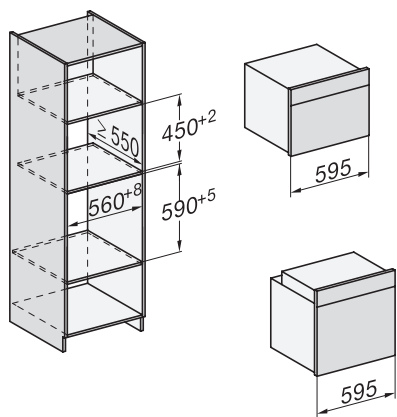

Installation H7000 BM XL, installation drawings