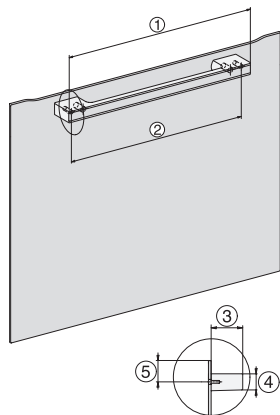

DG7x40, DGC7x4x, DGC7x6x, DG7635, DGM7x4x, DO7, H2860B/BP, H7240BM, H7x40BM, H7x4xB/BP, H7x6xB/BP, installation drawings