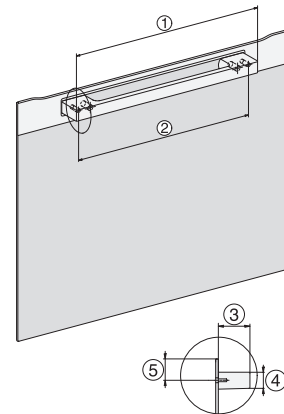

DG2840, DG7x40, DGC7x4x, DG7x6x, DGC7x6x, DGD7635, DGM7x4x, DO7, H28B/BP, H7x4xB/BM/BP, H7x6xB/BP, installation drawing