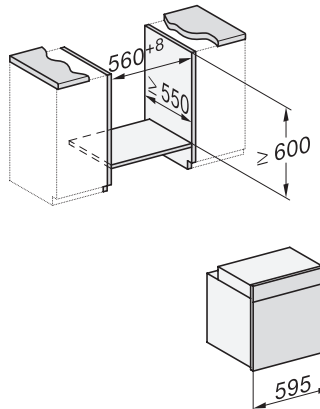

H226x-1B/BP/E/EP/I/IP, H2x6xB/BP, H7x6xB/BP/BPX, installation drawings