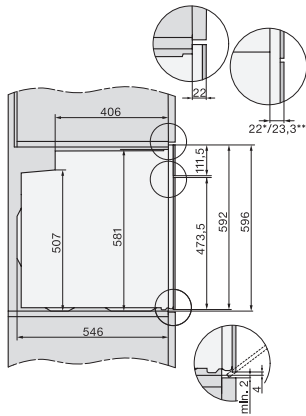

H 7264 B

Sütő

– kombinálható design, szöveges kijelzővel és PerfectClean funkcióval.

EAN: 4002516132486 / Cikkszám: 11104190 / Régi cikkszám22726424D

CleanGlass-ajtó	•
Biztonság	
Készülékűtő rendszer hűvös előlappal	•
Biztonsági kikapcsolás	•
Üzembehelyezési zár	•
Műszaki adatok	
Sütőtér térfogata (l)	76
Behelyezési szintek száma	5
Behelyezési szintek száma, 1. sütőtér	5
Behelyezési szintek száma, 2. sütőtér	5
Behelyezési szintek jelölése	•
Sütőtér megvilágítása	1 Halogén-Spot
Hőmérsékletek (°C)	30–300
Hőmérséklet min. (°C)	30
Hőmérséklet max. (°C)	300
Fülkeszélesség, min. (mm)	560
Fülkeszélesség, max. (mm)	568
Fülkemagasság, min. (mm)	590
Fülkemagasság, max. (mm)	595
Fülkemélység (mm)	550
Készülék szélessége (mm)	595
Készülék magassága (mm)	596
Készülék mélysége (mm)	568
Súly (kg)	42,0
Teljes teljesítményigény (kW)	3,50
Feszültség (V)	220-240
Frekvencia (Hz)	50
Biztosíték (A)	16
Fázisok száma	1
Csatlakozókábel hálózati csatlakozóval	•
Elektromos kábel hossza (m)	1,50
Világítóeszköz cseréje	Ügyfél
Mellékelt tartozékok	
HBB 71 Sütőtepsi PerfectClean bevonattal	1
HUBB 71 Univerzális tepsi PerfectClean bevonattal	1
Sütőrács PerfectClean bevonattal	1
FlexiClip HFC 71 teljesen kihúzható sín PerfectClean bevonattal	1
Kivehető tartórács PerfectClean bevonattal (pár)	1
Vízkömentesítő tabletták	2
Elérhető kijelzőnyelvek	
A MultiLingua révén rendelkezésre álló kijelzőnyelvek	bahasa malaysia, dansk, deutsch, english, español, français, hrvatski, italiano, magyar, nederlands, norsk, polski, português, русский, română, slovenčina, slovenščina, srpski, suomi, svenska, türkçe, українська, čeština, ελληνικά,

H 7264 B

Sütő

– kombinálható design, szöveges kijelzővel és PerfectClean funkcióval.

installation H7000 XL, installation drawing

side view H7000 XL, installation drawings

built-in H7000 XL, installation drawing