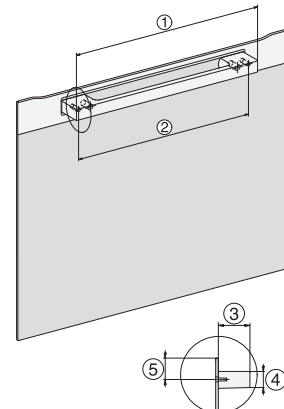

DG2840, DG7x40, DGC7x4x, DG7x6x, DGC7x6x, DGD7635, DGM7x4x, DO7, H28B/BP, H7x4xB/BM/BP, H7x6xB/BP, installation drawing