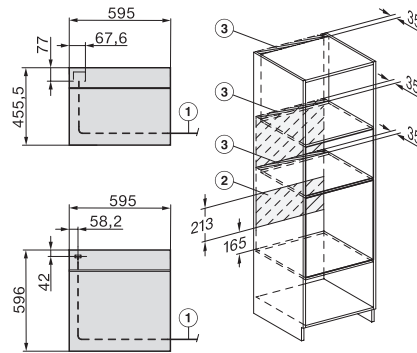

H2760B/BP, H28x0B/BP, H7x6xB/BP/BPX, installation drawings

H 7264 B

Sütő

– kombinálható design, szöveges kijelzővel és PerfectClean funkcióval.

H2xxx-1 B/BP/E/I/IP, H7xxx B/BP/BM/BMX, installation drawings

H2xxx-1 B/BP/E/I/IP, H7xxx B/BP/BM/BMX, installation drawings