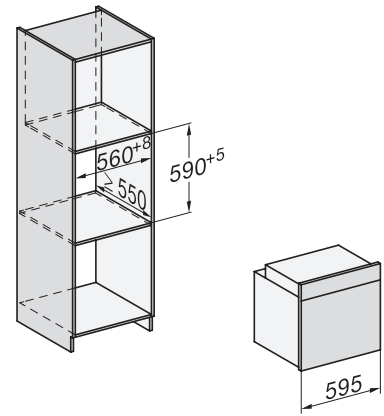

H 7264 B

Sütő

– kombinálható design, szöveges kijelzővel és PerfectClean funkcióval.

installation H7000 XL, installation drawing

side view H7000 XL, installation drawings

built-in H7000 XL, installation drawing