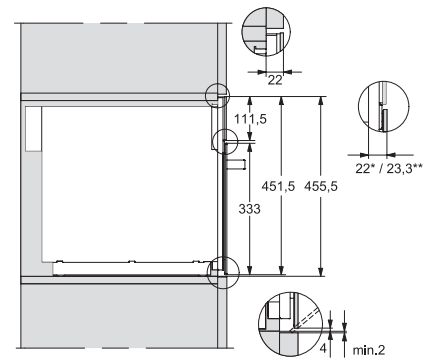

M 7244 TC

Beépíthető mikrohullámú sütő

tökéletesen kombinálható kivitelben, felső elhelyezésű kezeléssel.

EAN: 4002516115380 / Cikkszám: 11103670 / Régi cikkszám24724440D

Műszaki adatok	
Sütőtér térfogata (l)	46
Ajtó nyitási iránya	alul
Sütőtér megvilágítása	1 LED-Spot
Forgótányér átmérője (cm)	40,6
Sütőtér magassága (cm)	23,2
Dugó típusa	Schuko dugó földeléssel
Elektronikusan vezérelt mikrohullám-teljesítmény	•
Mikrohullám-teljesítmény fokozatai (W)	80 /150 /300 /450 /600 /750 /900
Max. mikrohullám-teljesítmény (W)	900
Grillteljesítmény (W)	1500
Fülkeszélesség, min. (mm)	562
Fülkeszélesség, max. (mm)	568
Fülkefüggetlen szellőzés	•
Fülkemagasság, min. (mm)	450
Fülkemagasság, max. (mm)	452
Fülkemélység (mm)	550
Készülék méretei (mm) (sz x ma x mé)	595 x 456 x 560
Súly (kg)	29,1
Teljes teljesítményigény (kW)	1,6
Elektromos kábel hossza (m)	2,10
Feszültség (V)	220-240
Frekvencia (Hz)	50
Biztosíték (A)	10
Fázisok száma	1
Csatlakozókábel hálózati csatlakozóval	•
Világítóeszköz cseréje	Ügyfélszolgálat
Mellékelt tartozékok	
Grillrostély	1
Gourmet tálca	1
Forgótányér	1
Elérhető kijelzőnyelvek	

M 7244 TC

Beépíthető mikrohullámú sütő

tökéletesen kombinálható kivitelben, felső elhelyezésű kezeléssel.

M7140TC, M724x, installation drawings

M7140TC, M724xTC, installation drawing

M7140TC, M724xTC, installation drawing