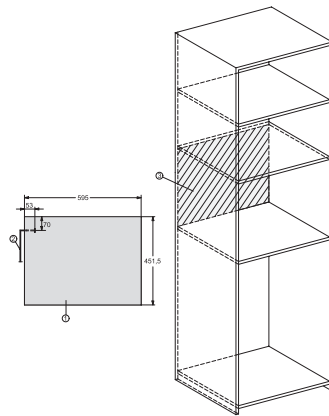

M7140TC, M724xTC, installation drawing

M7140TC, M724x, installation drawings