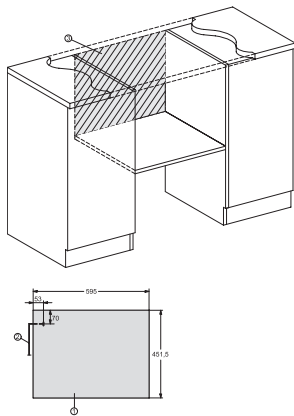

M 7244 TC

Beépíthető mikrohullámú sütő

tökéletesen kombinálható kivitelben, felső elhelyezésű kezeléssel.

EAN: 4002516115380 / Cikkszám: 11103670 / Régi cikkszám24724440D

Műszaki adatok	
Sütőtér térfogata (l)	46
Ajtó nyitási iránya	alul
Sütőtér megvilágítása	1 LED-Spot
Forgótányér átmérője (cm)	40,6
Sütőtér magassága (cm)	23,2
Dugó típusa	Schuko dugó földeléssel
Elektronikusan vezérelt mikrohullám-teljesítmény	•
Mikrohullám-teljesítmény fokozatai (W)	80 /150 /300 /450 /600 /750 /900
Max. mikrohullám-teljesítmény (W)	900
Grillteljesítmény (W)	1500
Fülkeszélesség, min. (mm)	562
Fülkeszélesség, max. (mm)	568
Fülkefüggetlen szellőzés	•
Fülkemagasság, min. (mm)	450
Fülkemagasság, max. (mm)	452
Fülkemélység (mm)	550
Készülék méretei (mm) (sz x ma x mé)	595 x 456 x 560
Súly (kg)	29,1
Teljes teljesítményigény (kW)	1,6
Elektromos kábel hossza (m)	2,10
Feszültség (V)	220-240
Frekvencia (Hz)	50
Biztosíték (A)	10
Fázisok száma	1
Csatlakozókábel hálózati csatlakozóval	•
Világítóeszköz cseréje	Ügyfélszolgálat
Mellékelt tartozékok	
Grillrostély	1
Gourmet tálca	1
Forgótányér	1
Elérhető kijelzőnyelvek	

M 7244 TC

Beépíthető mikrohullámú sütő

tökéletesen kombinálható kivitelben, felső elhelyezésű kezeléssel.

M7140TC, M724x, installation drawings

M7140TC, M724xTC, installation drawing

M7140TC, M724xTC, installation drawing