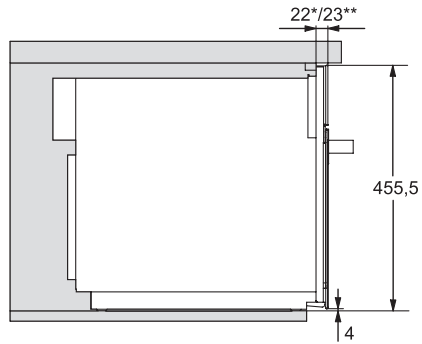

M 7244 TC

Beépíthető mikrohullámú sütő

tökéletesen kombinálható kivitelben, felső elhelyezésű kezeléssel.

EAN: 4002516115380 / Cikkszám: 11103670 / Régi cikkszám24724440D

Műszaki adatok	
Sütőtér térfogata (l)	46
Ajtó nyitási iránya	alul
Sütőtér megvilágítása	1 LED-Spot
Forgótányér átmérője (cm)	40,6
Sütőtér magassága (cm)	23,2
Dugó típusa	Schuko dugó földeléssel
Elektronikusan vezérelt mikrohullám-teljesítmény	•
Mikrohullám-teljesítmény fokozatai (W)	80 /150 /300 /450 /600 /750 /900
Max. mikrohullám-teljesítmény (W)	900
Grillteljesítmény (W)	1500
Fülkeszélesség, min. (mm)	562
Fülkeszélesség, max. (mm)	568
Fülkefüggetlen szellőzés	•
Fülkemagasság, min. (mm)	450
Fülkemagasság, max. (mm)	452
Fülkemélység (mm)	550
Készülék méretei (mm) (sz x ma x mé)	595 x 456 x 560
Súly (kg)	29,1
Teljes teljesítményigény (kW)	1,6
Elektromos kábel hossza (m)	2,10
Feszültség (V)	220-240
Frekvencia (Hz)	50
Biztosíték (A)	10
Fázisok száma	1
Csatlakozókábel hálózati csatlakozóval	•
Világítóeszköz cseréje	Ügyfélszolgálat
Mellékelt tartozékok	
Grillrostély	1
Gourmet tálca	1
Forgótányér	1
Elérhető kijelzőnyelvek	

M 7244 TC

Beépíthető mikrohullámú sütő

tökéletesen kombinálható kivitelben, felső elhelyezésű kezeléssel.

M7140TC, M724x, installation drawings

M7140TC, M724xTC, installation drawing

M7140TC, M724xTC, installation drawing