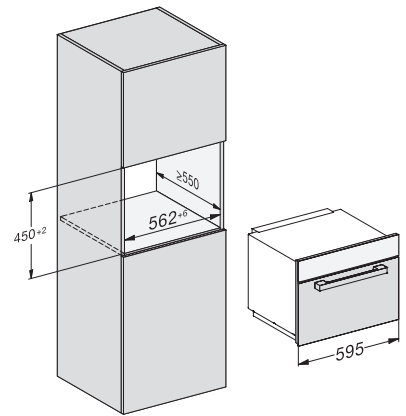

M7140TC, M724xTC, installation drawing

M7140TC, M724x, installation drawings