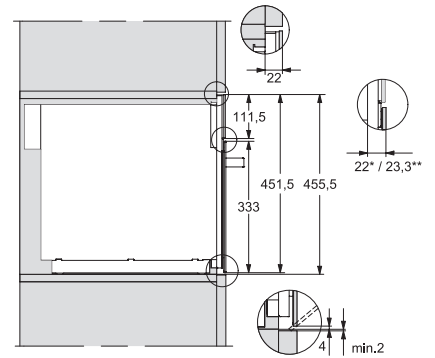

M 7244 TC

Beépíthető mikrohullámú sütő

tökéletesen kombinálható kivitelben, felső elhelyezésű kezeléssel.

EAN: 4002516115380 / Anyagszám: 11103670 / Régi anyagszám: 24724440D

Fülkemagasság, max. (mm)	452
Fülkemélység (mm)	550
Készülék méretei (mm) (sz x ma x mé)	595 x 456 x 560
Készülék szélessége (mm)	595
Készülék magassága (mm)	456
Készülék mélysége (mm)	560
Fülkefüggetlen szellőzés	•
Súly (kg)	29,1
Teljes teljesítményigény (kW)	1,6
Feszültség (V)	220-240
Frekvencia (Hz)	50
Biztosíték (A)	10
Fázisok száma	1
Csatlakozókábel hálózati csatlakozóval	•
Elektromos kábel hossza (m)	2,10
Világítóeszköz cseréje	Ügyfélszolgálat

M 7244 TC

Beépíthető mikrohullámú sütő

tökéletesen kombinálható kivitelben, felső elhelyezésű kezeléssel.

M7140TC, M724x, installation drawings

M7140TC, M724xTC, installation drawing

M7140TC, M724xTC, installation drawing