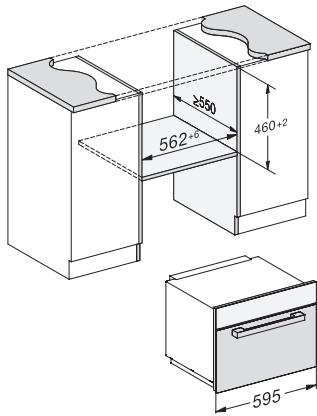

M 7244 TC

Beépíthető mikrohullámú sütő

tökéletesen kombinálható kivitelben, felső elhelyezésű kezeléssel.

M7140TC, M724x, installation drawings