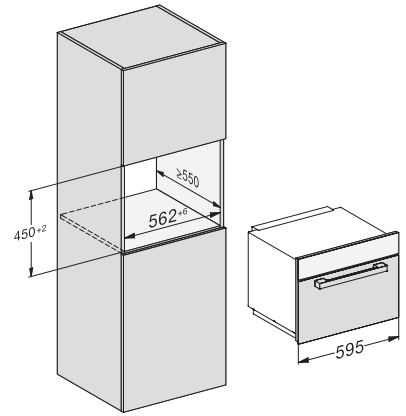

M7140TC, M724xTC, installation drawing

M7140TC, M724x, installation drawings