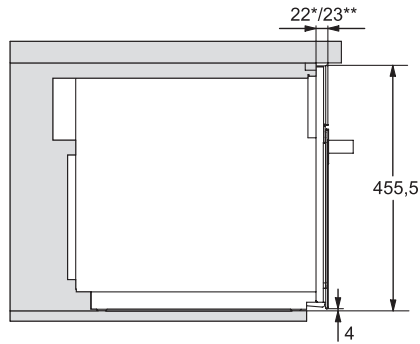

## M 7244 TC

Beépíthető mikrohullámú sütő

tökéletesen kombinálható kivitelben, felső elhelyezésű kezeléssel.

EAN: 4002516115366 / Cikkszám: 11103650 / Régi cikkszám24724420D

Fülkeszélesség, max. (mm)	568
Fülkemagasság, min. (mm)	450
Fülkemagasság, max. (mm)	452
Készülék méretei (mm) (sz x ma x mé)	595 x 456 x 560
Készülék szélessége (mm)	595
Készülék magassága (mm)	456
Készülék mélysége (mm)	560
Fülkefüggetlen szellőzés	•
Súly (kg)	29,1
Teljes teljesítményigény (kW)	1,6
Feszültség (V)	220-240
Frekvencia (Hz)	50
Biztosíték (A)	10
Fázisok száma	1
Csatlakozókábel hálózati csatlakozóval	•
Elektromos kábel hossza (m)	2,10
Világítóeszköz cseréje	Ügyfélszolgálat
<b>Mellékelt tartozékok</b>	
Grillrostély	1
Gourmet tálca	1
Forgótányér	1
<b>Elérhető kijelzőnyelvek</b>	
A MultiLingua révén rendelkezésre álló kijelzőnyelvek	bahasa malaysia, dansk, deutsch, english, español, français, hrvatski, italiano, magyar, nederlands, norsk, polski, português, русский, română, slovenčina, slovenščina, srpski, suomi, svenska, türkçe, українська, čeština, ελληνικά, [?][?][?][?][?][?], [?][?], [?] [?][?], [?][?][?][?], [?][?][?]

## M 7244 TC

Beépíthető mikrohullámú sütő

tökéletesen kombinálható kivitelben, felső elhelyezésű kezeléssel.

M7140TC, M724x, installation drawings

M7140TC, M724xTC, installation drawing

M7140TC, M724xTC, installation drawing