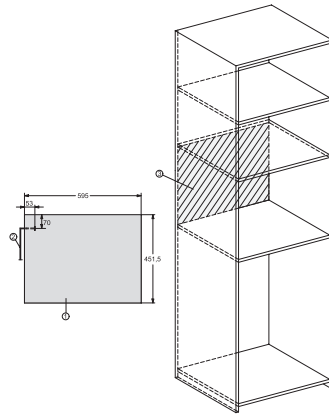

M7140TC, M724xTC, installation drawing

M7140TC, M724x, installation drawings