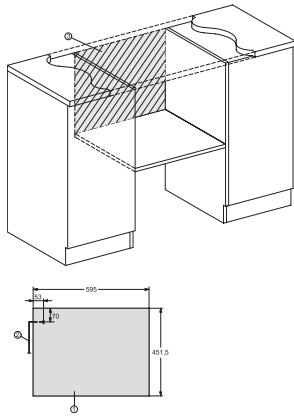

## M 7244 TC

Beépíthető mikrohullámú sütő

tökéletesen kombinálható kivitelben, felső elhelyezésű kezeléssel.

EAN: 4002516115366 / Cikkszám: 11103650 / Régi cikkszám24724420D

Fülkeszélesség, max. (mm)	568
Fülkemagasság, min. (mm)	450
Fülkemagasság, max. (mm)	452
Készülék méretei (mm) (sz x ma x mé)	595 x 456 x 560
Készülék szélessége (mm)	595
Készülék magassága (mm)	456
Készülék mélysége (mm)	560
Fülkefüggetlen szellőzés	•
Súly (kg)	29,1
Teljes teljesítményigény (kW)	1,6
Feszültség (V)	220-240
Frekvencia (Hz)	50
Biztosíték (A)	10
Fázisok száma	1
Csatlakozókábel hálózati csatlakozóval	•
Elektromos kábel hossza (m)	2,10
Világítóeszköz cseréje	Ügyfélszolgálat
<b>Mellékelt tartozékok</b>	
Grillrostély	1
Gourmet tálca	1
Forgótányér	1
<b>Elérhető kijelzőnyelvek</b>	
A MultiLingua révén rendelkezésre álló kijelzőnyelvek	bahasa malaysia, dansk, deutsch, english, español, français, hrvatski, italiano, magyar, nederlands, norsk, polski, português, русский, română, slovenčina, slovenščina, srpski, suomi, svenska, türkçe, українська, čeština, ελληνικά, [?][?][?][?][?][?], [?][?], [?] [?][?], [?][?][?][?], [?][?][?]

## M 7244 TC

Beépíthető mikrohullámú sütő

tökéletesen kombinálható kivitelben, felső elhelyezésű kezeléssel.

M7140TC, M724x, installation drawings

M7140TC, M724xTC, installation drawing

M7140TC, M724xTC, installation drawing