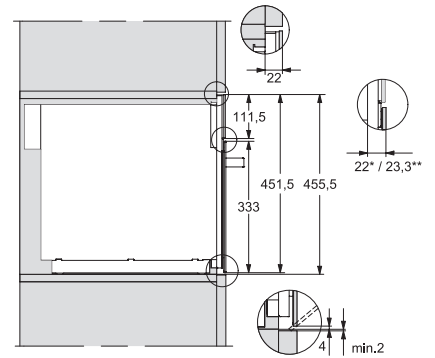

## M 7244 TC

Beépíthető mikrohullámú sütő

tökéletesen kombinálható kivitelben, felső elhelyezésű kezeléssel.

EAN: 4002516115366 / Anyagszám: 11103650 / Régi anyagszám: 24724420D

Készülék méretei (mm) (sz x ma x mé)	595 x 456 x 560
Készülék szélessége (mm)	595
Készülék magassága (mm)	456
Készülék mélysége (mm)	560
Fülkefüggetlen szellőzés	•
Súly (kg)	29,1
Teljes teljesítményigény (kW)	1,6
Feszültség (V)	220-240
Frekvencia (Hz)	50
Biztosíték (A)	10
Fázisok száma	1
Csatlakozókábel hálózati csatlakozóval	•
Elektromos kábel hossza (m)	2,10
Világítóeszköz cseréje	Ügyfélszolgálat
<b>Mellékelt tartozékok</b>	
Grillrostély	1
Gourmet tálca	1
<b>Elérhető kijelzőnyelvek</b>	

## M 7244 TC

Beépíthető mikrohullámú sütő

tökéletesen kombinálható kivitelben, felső elhelyezésű kezeléssel.

M7140TC, M724x, installation drawings

M7140TC, M724xTC, installation drawing

M7140TC, M724xTC, installation drawing