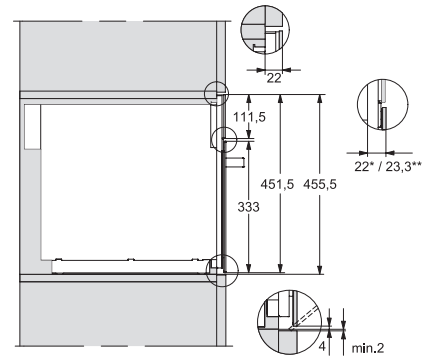

## M 7240 TC

Beépíthető mikrohullámú sütő

tökéletesen kombinálható kivitelben, felső elhelyezésű kezeléssel.

M7140TC, M724x, installation drawings

M7140TC, M724xTC, installation drawing

M7140TC, M724xTC, installation drawing