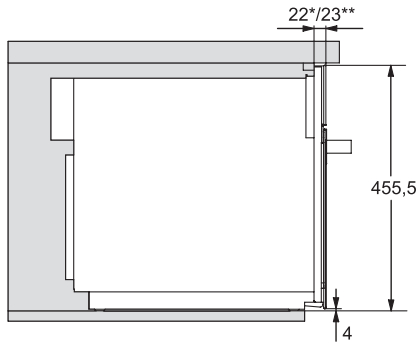

## M 7240 TC

Beépíthető mikrohullámú sütő

tökéletesen kombinálható kivitelben, felső elhelyezésű kezeléssel.

M7140TC, M724x, installation drawings

M7140TC, M724xTC, installation drawing

M7140TC, M724xTC, installation drawing