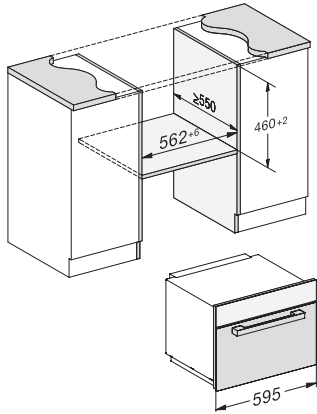

M 7240 TC

Beépíthető mikrohullámú sütő

tökéletesen kombinálható kivitelben, felső elhelyezésű kezeléssel.

M7140TC, M724x, installation drawings