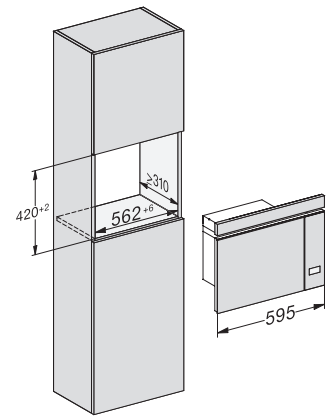

M 2234 SC

Beépíthető mikrohullámú sütő

oldalsó elhelyezésű szenzoros kezeléssel a kényelmes kezelésért.

M2230SC, installation drawings

M2230SC, installation drawings

M223xSC, installation drawings

M223xSC, installation drawings

M223xSC, installation drawing

M223xSC, AB45-2, side view installation drawing

M223xSC, AB45-2, installation drawing

M223xSC, AB42-1, installation drawing

M223xSC, AB42-1, installation drawing

M 2234 SC

Beépíthető mikrohullámú sütő
oldalsó elhelyezésű szenzoros kezeléssel a kényelmes kezelésért.

M223xSC, AB38-1, installation drawing

M223xSC, AB38-1, installation drawing

M223xSC, AB36, installation drawing

M223xSC, AB36, installation drawing

M22xxSC, installation drawing

M22xxSC, installation drawing