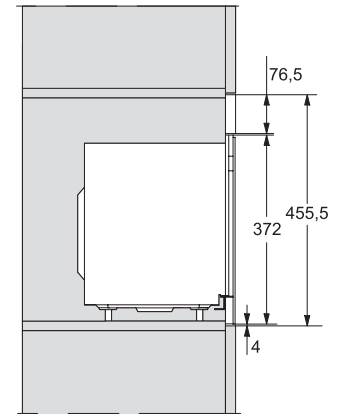

M 2234 SC

Beépíthető mikrohullámú sütő
oldalsó elhelyezésű szenzoros kezeléssel a kényelmes kezelésért.

M2230SC, installation drawings

M2230SC, installation drawings

M223xSC, installation drawings

M223xSC, installation drawings

M223xSC, installation drawing

M223xSC, AB45-2, installation drawing

M223xSC, AB45-2, installation drawing

M223xSC, AB42-1, installation drawing

M223xSC, AB42-1, installation drawing

M 2234 SC

Beépíthető mikrohullámú sütő
oldalsó elhelyezésű szenzoros kezeléssel a kényelmes kezelésért.

M223xSC, AB38-1, installation drawing

M223xSC, AB38-1, installation drawing

M223xSC, AB36, installation drawing

M223xSC, AB36, installation drawing

M22xxSC, installation drawing

M22xxSC, installation drawing