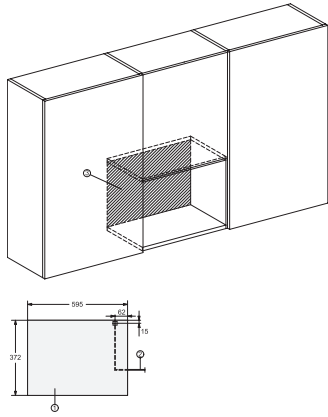

M 2234 SC

Beépíthető mikrohullámú sütő

oldalsó elhelyezésű szenzoros kezeléssel a kényelmes kezelésért.

M2230SC, installation drawings