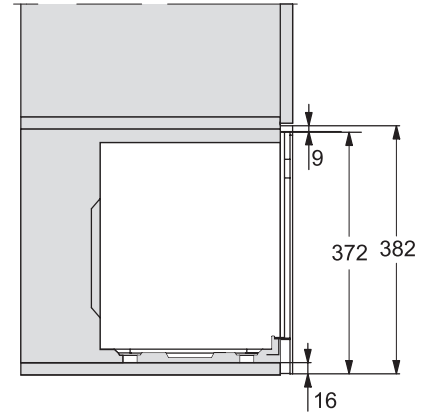

M 2234 SC

Beépíthető mikrohullámú sütő

oldalsó elhelyezésű szenzoros kezeléssel a kényelmes kezelésért.

M2230SC, installation drawings

M2230SC, installation drawings

M223xSC, installation drawings

M223xSC, installation drawings

M223xSC, installation drawing

M223xSC, AB45-2, side view installation drawing

M223xSC, AB45-2, installation drawing

M223xSC, AB42-1, installation drawing

M223xSC, AB42-1, installation drawing

M 2234 SC

Beépíthető mikrohullámú sütő
oldalsó elhelyezésű szenzoros kezeléssel a kényelmes kezelésért.

M223xSC, AB38-1, installation drawing

M223xSC, AB38-1, installation drawing

M223xSC, AB36, installation drawing

M223xSC, AB36, installation drawing

M22xxSC, installation drawing

M22xxSC, installation drawing