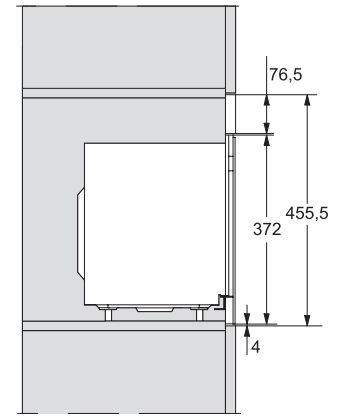

M 2234 SC

Beépíthető mikrohullámú sütő

oldalsó elhelyezésű szenzoros kezeléssel a kényelmes kezelésért.

M2230SC, installation drawings

M2230SC, installation drawings

M223xSC, installation drawings

M223xSC, installation drawings

M223xSC, installation drawing

M223xSC, AB45-2, side view installation drawing

M223xSC, AB45-2, installation drawing

M223xSC, AB42-1, installation drawing

M223xSC, AB42-1, installation drawing

M 2234 SC

Beépíthető mikrohullámú sütő
oldalsó elhelyezésű szenzoros kezeléssel a kényelmes kezelésért.

M223xSC, AB38-1, installation drawing

M223xSC, AB38-1, installation drawing

M223xSC, AB36, installation drawing

M223xSC, AB36, installation drawing

M22xxSC, installation drawing

M22xxSC, installation drawing