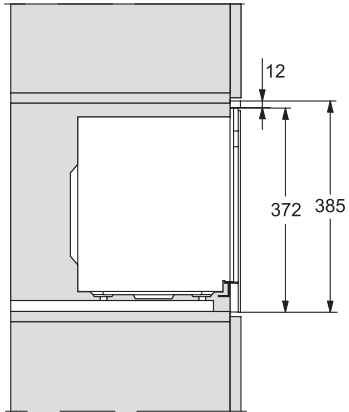

M 2234 SC

Beépíthető mikrohullámú sütő
oldalsó elhelyezésű szenzoros kezeléssel a kényelmes kezelésért.

M2230SC, installation drawings

M2230SC, installation drawings

M223xSC, installation drawings

M223xSC, installation drawings

M223xSC, installation drawing

M223xSC, AB45-2, installation drawing

M223xSC, AB45-2, installation drawing

M223xSC, AB42-1, installation drawing

M223xSC, AB42-1, installation drawing

M 2234 SC

Beépíthető mikrohullámú sütő
oldalsó elhelyezésű szenzoros kezeléssel a kényelmes kezelésért.

M223xSC, AB38-1, installation drawing

M223xSC, AB38-1, installation drawing

M223xSC, AB36, installation drawing

M223xSC, AB36, installation drawing

M22xxSC, installation drawing

M22xxSC, installation drawing