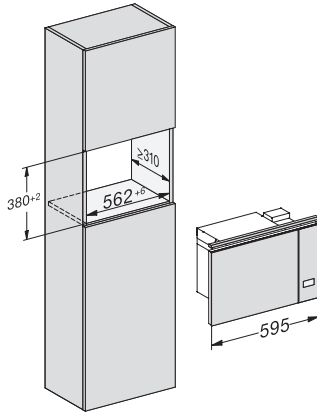

M 2234 SC

Beépíthető mikrohullámú sütő
oldalsó elhelyezésű szenzoros kezeléssel a kényelmes kezelésért.

M2230SC, installation drawings

M2230SC, installation drawings

M223xSC, installation drawings

M223xSC, installation drawings

M223xSC, installation drawing

M223xSC, AB45-2, installation drawing

M223xSC, AB45-2, installation drawing

M223xSC, AB42-1, installation drawing

M223xSC, AB42-1, installation drawing

M 2234 SC

Beépíthető mikrohullámú sütő
oldalsó elhelyezésű szenzoros kezeléssel a kényelmes kezelésért.

M223xSC, AB38-1, installation drawing

M223xSC, AB38-1, installation drawing

M223xSC, AB36, installation drawing

M223xSC, AB36, installation drawing

M22xxSC, installation drawing

M22xxSC, installation drawing