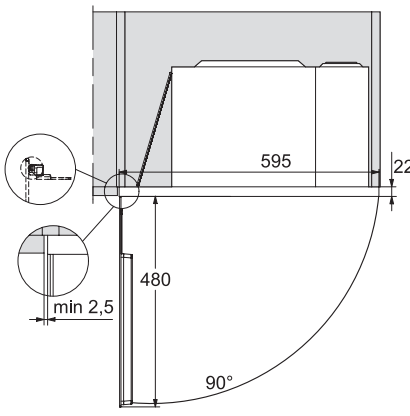

EAN: 4002516115328 / Anyagszám: 11103460 / Régi anyagszám: 24223420D

Kialakítás	
Készülék színe	Obszidiánfekete
Kialakítás és design	
Beépíthető mikrohullámú sütő	•
SideControl	•
Élvezeti előnyök	
Melegentartás	•
Kvarc grill	•
Üzem módok	
Automatikus programok	•
Grill	•
Solo mikrohullámú sütő	•
Kombinált üzemmódú mikrohullámú sütő/grill	•
Kezelési kényelem	
Kijelző	EasySensor
Pontos idő kijelzése	•
Stopper	•
Programozható ételkészítési idő	•
Gyors mikrohullám	•
Egyéni beállítások	•
Hatékony és fenntarthatóság	
Éjszakai lekapcsolás	•
Ápolási kényelem	
Nemesacél párolótér	•
Biztonság	
Készülékűtő rendszer hűvös előlappal	•
Üzembehelyezési zár	•
Biztonsági kapcsoló	•
Biztonsági zár „Door” figyelmeztetéssel	•
Műszaki adatok	
Sütőtér térfogata (l)	17
Ajtó nyitási iránya	balra
Sütőtér megvilágítása	1 LED-Spot
Sütőtér magassága (cm)	20,2
Forgótányér átmérője (cm)	27,2
Elektronikusan vezérelt mikrohullám-teljesítmény	•
Mikrohullám-teljesítmény fokozatai (W)	80/150/300/450/600/800
Max. mikrohullám-teljesítmény (W)	800
Grillteljesítmény (W)	800
Fülkeszélesség, min. (mm)	562
Fülkeszélesség, max. (mm)	568
Fülkemagasság, min. (mm)	350
Fülkemagasság, max. (mm)	362
Fülkemélység (mm)	310
Készülék méretei (mm) (sz x ma x mé)	595 x 372 x 310
Készülék szélessége (mm)	595
Készülék magassága (mm)	372
Készülék mélysége (mm)	310
Fülkefüggetlen szellőzés	•
Súly (kg)	14,4

M 2234 SC

Beépíthető mikrohullámú sütő
oldalsó elhelyezésű szenzoros kezeléssel a kényelmes kezelésért.

M2230SC, installation drawings

M2230SC, installation drawings

M223xSC, installation drawings

M223xSC, installation drawings

M223xSC, installation drawing

M223xSC, AB45-2, installation drawing

M223xSC, AB45-2, installation drawing

M223xSC, AB42-1, installation drawing

M223xSC, AB42-1, installation drawing

M 2234 SC

Beépíthető mikrohullámú sütő
oldalsó elhelyezésű szenzoros kezeléssel a kényelmes kezelésért.