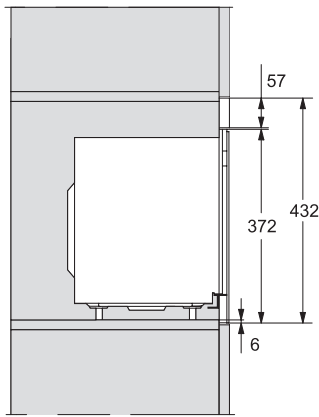

M 2234 SC

Beépíthető mikrohullámú sütő
oldalsó elhelyezésű szenzoros kezeléssel a kényelmes kezelésért.

M2230SC, installation drawings

M2230SC, installation drawings

M223xSC, installation drawings

M223xSC, installation drawings

M223xSC, installation drawing

M223xSC, AB45-2, installation drawing

M223xSC, AB45-2, installation drawing

M223xSC, AB42-1, installation drawing

M223xSC, AB42-1, installation drawing

M 2234 SC

Beépíthető mikrohullámú sütő
oldalsó elhelyezésű szenzoros kezeléssel a kényelmes kezelésért.

M223xSC, AB38-1, installation drawing

M223xSC, AB38-1, installation drawing

M223xSC, AB36, installation drawing

M223xSC, AB36, installation drawing

M22xxSC, installation drawing

M22xxSC, installation drawing