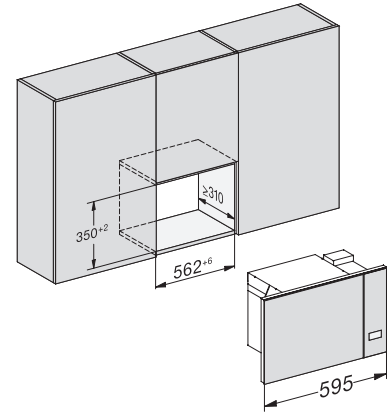

EAN: 4002516115328 / Cikkszám: 11103460 / Régi cikkszám24223420D

Kialakítás és design	
Beépíthető mikrohullámú sütő	•
Szín	Obszidiánfekete
SideControl	•
Élvezeti előnyök	
Melegentartás	•
Kvarc grill	•
Üzem módok	
Automatikus programok	•
Grill	•
Solo mikrohullámú sütő	•
Kombinált üzemmódú mikrohullámú sütő/grill	•
Kezelési kényelem	
Kijelző	EasySensor
Pontos idő kijelzése	•
Stopper	•
Programozható ételkészítési idő	•
Gyors mikrohullám	•
Egyéni beállítások	•
Hatékony és fenntarthatóság	
Éjszakai lekapcsolás	•
Ápolási kényelem	
Nemesacél párolótér	•
Biztonság	
Készülékűtő rendszer hűvös előlappal	•
Üzembehelyezési zár	•
Biztonsági kapcsoló	•
Biztonsági zár „Door” figyelmeztetéssel	•
Műszaki adatok	
Sütőtér térfogata (l)	17
Ajtó nyitási iránya	balra
Sütőtér megvilágítása	1 LED-Spot
Sütőtér magassága (cm)	20,2
Forgótányér átmérője (cm)	27,2
Elektronikusan vezérelt mikrohullám-teljesítmény	•
Mikrohullám-teljesítmény fokozatai (W)	80/150/300/450/600/800
Max. mikrohullám-teljesítmény (W)	800
Grillteljesítmény (W)	800
Fülkeszélesség, min. (mm)	562
Fülkeszélesség, max. (mm)	568
Fülkemagasság, min. (mm)	350
Fülkemagasság, max. (mm)	362
Fülkemélység (mm)	310
Készülék méretei (mm) (sz x ma x mé)	595 x 372 x 310
Készülék szélessége (mm)	595
Készülék magassága (mm)	372
Készülék mélysége (mm)	310
Fülkefüggetlen szellőzés	•
Súly (kg)	14,4
Teljes teljesítményigény (kW)	1,25

M 2234 SC

Beépíthető mikrohullámú sütő

oldalsó elhelyezésű szenzoros kezeléssel a kényelmes kezelésért.

M2230SC, installation drawings

M2230SC, installation drawings

M223xSC, installation drawings

M223xSC, installation drawings

M223xSC, installation drawing

M223xSC, AB45-2, side view installation drawing

M223xSC, AB45-2, installation drawing

M223xSC, AB42-1, installation drawing

M223xSC, AB42-1, installation drawing

M 2234 SC

Beépíthető mikrohullámú sütő
oldalsó elhelyezésű szenzoros kezeléssel a kényelmes kezelésért.