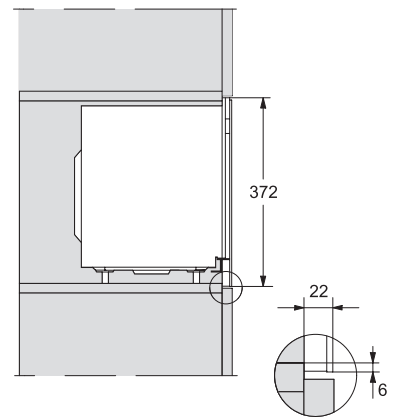

M223xSC, installation drawing

M223xSC, AB45-2, side view installation drawing

M223xSC, AB45-2, installation drawing

M223xSC, AB42-1, installation drawing

M223xSC, AB42-1, installation drawing

M 2234 SC

Beépíthető mikrohullámú sütő
oldalsó elhelyezésű szenzoros kezeléssel a kényelmes kezelésért.

M223xSC, AB38-1, installation drawing

M223xSC, AB38-1, installation drawing

M223xSC, AB36, installation drawing

M223xSC, AB36, installation drawing

M22xxSC, installation drawing

M22xxSC, installation drawing