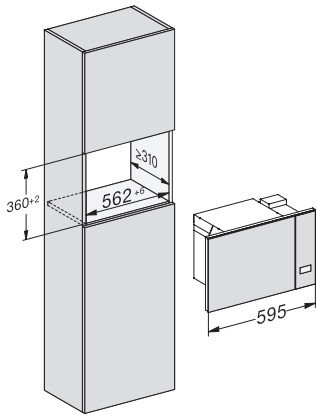

EAN: 4002516115328 / Anyagszám: 11103460 / Régi anyagszám: 24223420D

Kialakítás	
Készülék színe	Obszidiánfekete
Kialakítás és design	
Beépíthető mikrohullámú sütő	•
SideControl	•
Élvezeti előnyök	
Melegentartás	•
Kvarc grill	•
Üzem módok	
Automatikus programok	•
Grill	•
Solo mikrohullámú sütő	•
Kombinált üzemmódú mikrohullámú sütő/grill	•
Kezelési kényelem	
Kijelző	EasySensor
Pontos idő kijelzése	•
Stopper	•
Programozható ételkészítési idő	•
Gyors mikrohullám	•
Egyéni beállítások	•
Hatékony és fenntarthatóság	
Éjszakai lekapcsolás	•
Ápolási kényelem	
Nemesacél párolótér	•
Biztonság	
Készülékűtő rendszer hűvös előlappal	•
Üzembehelyezési zár	•
Biztonsági kapcsoló	•
Biztonsági zár „Door” figyelmeztetéssel	•
Műszaki adatok	
Sütőtér térfogata (l)	17
Ajtó nyitási iránya	balra
Sütőtér megvilágítása	1 LED-Spot
Sütőtér magassága (cm)	20,2
Forgótányér átmérője (cm)	27,2
Elektronikusan vezérelt mikrohullám-teljesítmény	•
Mikrohullám-teljesítmény fokozatai (W)	80/150/300/450/600/800
Max. mikrohullám-teljesítmény (W)	800
Grillteljesítmény (W)	800
Fülkeszélesség, min. (mm)	562
Fülkeszélesség, max. (mm)	568
Fülkemagasság, min. (mm)	350
Fülkemagasság, max. (mm)	362
Fülkemélység (mm)	310
Készülék méretei (mm) (sz x ma x mé)	595 x 372 x 310
Készülék szélessége (mm)	595
Készülék magassága (mm)	372
Készülék mélysége (mm)	310
Fülkefüggetlen szellőzés	•
Súly (kg)	14,4

M 2234 SC

Beépíthető mikrohullámú sütő
oldalsó elhelyezésű szenzoros kezeléssel a kényelmes kezelésért.

M2230SC, installation drawings

M2230SC, installation drawings

M223xSC, installation drawings

M223xSC, installation drawings

M223xSC, installation drawing

M223xSC, AB45-2, installation drawing

M223xSC, AB45-2, installation drawing

M223xSC, AB42-1, installation drawing

M223xSC, AB42-1, installation drawing

M 2234 SC

Beépíthető mikrohullámú sütő
oldalsó elhelyezésű szenzoros kezeléssel a kényelmes kezelésért.