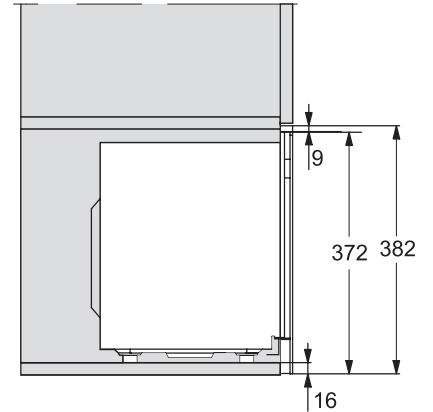

M 2234 SC

Beépíthető mikrohullámú sütő
oldalsó elhelyezésű szenzoros kezeléssel a kényelmes kezelésért.

M2230SC, installation drawings

M2230SC, installation drawings

M223xSC, installation drawings

M223xSC, installation drawings

M223xSC, installation drawing

M223xSC, AB45-2, installation drawing

M223xSC, AB45-2, installation drawing

M223xSC, AB42-1, installation drawing

M223xSC, AB42-1, installation drawing

M 2234 SC

Beépíthető mikrohullámú sütő
oldalsó elhelyezésű szenzoros kezeléssel a kényelmes kezelésért.

M223xSC, AB38-1, installation drawing

M223xSC, AB38-1, installation drawing

M223xSC, AB36, installation drawing

M223xSC, AB36, installation drawing

M22xxSC, installation drawing

M22xxSC, installation drawing