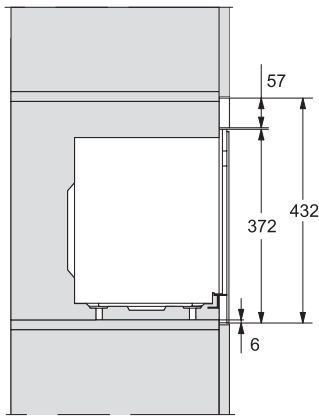

M 2234 SC

Beépíthető mikrohullámú sütő

oldalsó elhelyezésű szenzoros kezeléssel a kényelmes kezelésért.

M2230SC, installation drawings

M2230SC, installation drawings

M223xSC, installation drawings

M223xSC, installation drawings

M223xSC, installation drawing

M223xSC, AB45-2, side view installation drawing

M223xSC, AB45-2, installation drawing

M223xSC, AB42-1, installation drawing

M223xSC, AB42-1, installation drawing

M 2234 SC

Beépíthető mikrohullámú sütő
oldalsó elhelyezésű szenzoros kezeléssel a kényelmes kezelésért.

M223xSC, AB38-1, installation drawing

M223xSC, AB38-1, installation drawing

M223xSC, AB36, installation drawing

M223xSC, AB36, installation drawing

M22xxSC, installation drawing

M22xxSC, installation drawing