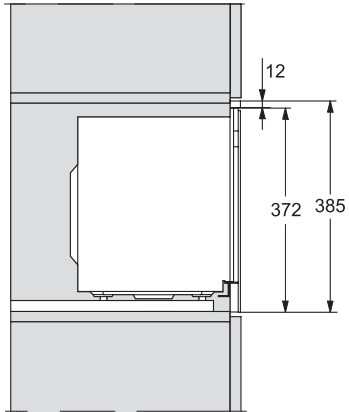

M 2234 SC

Beépíthető mikrohullámú sütő

oldalsó elhelyezésű szenzoros kezeléssel a kényelmes kezelésért.

M2230SC, installation drawings

M2230SC, installation drawings

M223xSC, installation drawings

M223xSC, installation drawings

M223xSC, installation drawing

M223xSC, AB45-2, side view installation drawing

M223xSC, AB45-2, installation drawing

M223xSC, AB42-1, installation drawing

M223xSC, AB42-1, installation drawing

M 2234 SC

Beépíthető mikrohullámú sütő
oldalsó elhelyezésű szenzoros kezeléssel a kényelmes kezelésért.

M223xSC, AB38-1, installation drawing

M223xSC, AB38-1, installation drawing

M223xSC, AB36, installation drawing

M223xSC, AB36, installation drawing

M22xxSC, installation drawing

M22xxSC, installation drawing