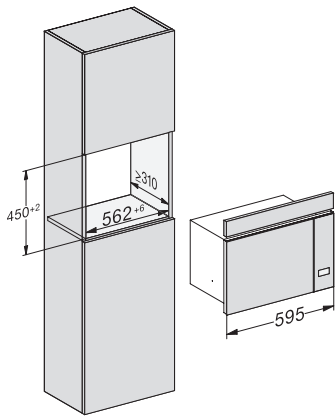

EAN: 4002516115328 / Anyagszám: 11103460 / Régi anyagszám: 24223420D

Kialakítás	
Készülék színe	Obszidiánfekete
Kialakítás és design	
Beépíthető mikrohullámú sütő	•
SideControl	•
Élvezeti előnyök	
Melegentartás	•
Kvarc grill	•
Üzem módok	
Automatikus programok	•
Grill	•
Solo mikrohullámú sütő	•
Kombinált üzemmódú mikrohullámú sütő/grill	•
Kezelési kényelem	
Kijelző	EasySensor
Pontos idő kijelzése	•
Stopper	•
Programozható ételkészítési idő	•
Gyors mikrohullám	•
Egyéni beállítások	•
Hatékony és fenntarthatóság	
Éjszakai lekapcsolás	•
Ápolási kényelem	
Nemesacél párolótér	•
Biztonság	
Készülékűtő rendszer hűvös előlappal	•
Üzembehelyezési zár	•
Biztonsági kapcsoló	•
Biztonsági zár „Door” figyelmeztetéssel	•
Műszaki adatok	
Sütőtér térfogata (l)	17
Ajtó nyitási iránya	balra
Sütőtér megvilágítása	1 LED-Spot
Sütőtér magassága (cm)	20,2
Forgótányér átmérője (cm)	27,2
Elektronikusan vezérelt mikrohullám-teljesítmény	•
Mikrohullám-teljesítmény fokozatai (W)	80/150/300/450/600/800
Max. mikrohullám-teljesítmény (W)	800
Grillteljesítmény (W)	800
Fülkeszélesség, min. (mm)	562
Fülkeszélesség, max. (mm)	568
Fülkemagasság, min. (mm)	350
Fülkemagasság, max. (mm)	362
Fülkemélység (mm)	310
Készülék méretei (mm) (sz x ma x mé)	595 x 372 x 310
Készülék szélessége (mm)	595
Készülék magassága (mm)	372
Készülék mélysége (mm)	310
Fülkefüggetlen szellőzés	•
Súly (kg)	14,4

M 2234 SC

Beépíthető mikrohullámú sütő
oldalsó elhelyezésű szenzoros kezeléssel a kényelmes kezelésért.

M2230SC, installation drawings

M2230SC, installation drawings

M223xSC, installation drawings

M223xSC, installation drawings

M223xSC, installation drawing

M223xSC, AB45-2, installation drawing

M223xSC, AB45-2, installation drawing

M223xSC, AB42-1, installation drawing

M223xSC, AB42-1, installation drawing

M 2234 SC

Beépíthető mikrohullámú sütő
oldalsó elhelyezésű szenzoros kezeléssel a kényelmes kezelésért.