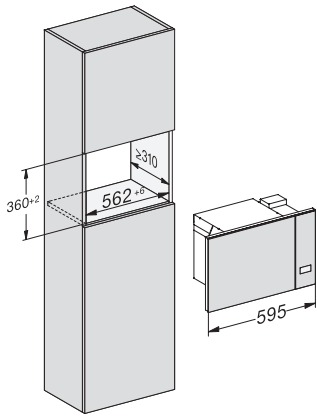

EAN: 4002516115328 / Cikkszám: 11103460 / Régi cikkszám24223420D

Kialakítás és design	
Beépíthető mikrohullámú sütő	•
Szín	Obszidiánfekete
SideControl	•
Élvezeti előnyök	
Melegentartás	•
Kvarc grill	•
Üzem módok	
Automatikus programok	•
Grill	•
Solo mikrohullámú sütő	•
Kombinált üzemmódú mikrohullámú sütő/grill	•
Kezelési kényelem	
Kijelző	EasySensor
Pontos idő kijelzése	•
Stopper	•
Programozható ételkészítési idő	•
Gyors mikrohullám	•
Egyéni beállítások	•
Hatékony és fenntarthatóság	
Éjszakai lekapcsolás	•
Ápolási kényelem	
Nemesacél párolótér	•
Biztonság	
Készülékűtő rendszer hűvös előlappal	•
Üzembehelyezési zár	•
Biztonsági kapcsoló	•
Biztonsági zár „Door” figyelmeztetéssel	•
Műszaki adatok	
Sütőtér térfogata (l)	17
Ajtó nyitási iránya	balra
Sütőtér megvilágítása	1 LED-Spot
Sütőtér magassága (cm)	20,2
Forgótányér átmérője (cm)	27,2
Elektronikusan vezérelt mikrohullám-teljesítmény	•
Mikrohullám-teljesítmény fokozatai (W)	80/150/300/450/600/800
Max. mikrohullám-teljesítmény (W)	800
Grillteljesítmény (W)	800
Fülkeszélesség, min. (mm)	562
Fülkeszélesség, max. (mm)	568
Fülkemagasság, min. (mm)	350
Fülkemagasság, max. (mm)	362
Fülkemélység (mm)	310
Készülék méretei (mm) (sz x ma x mé)	595 x 372 x 310
Készülék szélessége (mm)	595
Készülék magassága (mm)	372
Készülék mélysége (mm)	310
Fülkefüggetlen szellőzés	•
Súly (kg)	14,4
Teljes teljesítményigény (kW)	1,25

M 2234 SC

Beépíthető mikrohullámú sütő

oldalsó elhelyezésű szenzoros kezeléssel a kényelmes kezelésért.

M2230SC, installation drawings

M2230SC, installation drawings

M223xSC, installation drawings

M223xSC, installation drawings

M223xSC, installation drawing

M223xSC, AB45-2, side view installation drawing

M223xSC, AB45-2, installation drawing

M223xSC, AB42-1, installation drawing

M223xSC, AB42-1, installation drawing

M 2234 SC

Beépíthető mikrohullámú sütő
oldalsó elhelyezésű szenzoros kezeléssel a kényelmes kezelésért.