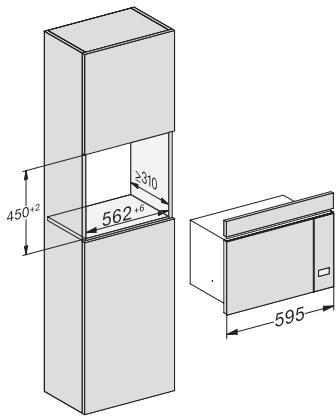

EAN: 4002516115328 / Cikkszám: 11103460 / Régi cikkszám24223420D

Kialakítás és design	
Beépíthető mikrohullámú sütő	•
Szín	Obszidiánfekete
SideControl	•
Élvezeti előnyök	
Melegentartás	•
Kvarc grill	•
Üzem módok	
Automatikus programok	•
Grill	•
Solo mikrohullámú sütő	•
Kombinált üzemmódú mikrohullámú sütő/grill	•
Kezelési kényelem	
Kijelző	EasySensor
Pontos idő kijelzése	•
Stopper	•
Programozható ételkészítési idő	•
Gyors mikrohullám	•
Egyéni beállítások	•
Hatékony és fenntarthatóság	
Éjszakai lekapcsolás	•
Ápolási kényelem	
Nemesacél párolótér	•
Biztonság	
Készülékűtő rendszer hűvös előlappal	•
Üzembehelyezési zár	•
Biztonsági kapcsoló	•
Biztonsági zár „Door” figyelmeztetéssel	•
Műszaki adatok	
Sütőtér térfogata (l)	17
Ajtó nyitási iránya	balra
Sütőtér megvilágítása	1 LED-Spot
Sütőtér magassága (cm)	20,2
Forgótányér átmérője (cm)	27,2
Elektronikusan vezérelt mikrohullám-teljesítmény	•
Mikrohullám-teljesítmény fokozatai (W)	80/150/300/450/600/800
Max. mikrohullám-teljesítmény (W)	800
Grillteljesítmény (W)	800
Fülkeszélesség, min. (mm)	562
Fülkeszélesség, max. (mm)	568
Fülkemagasság, min. (mm)	350
Fülkemagasság, max. (mm)	362
Fülkemélység (mm)	310
Készülék méretei (mm) (sz x ma x mé)	595 x 372 x 310
Készülék szélessége (mm)	595
Készülék magassága (mm)	372
Készülék mélysége (mm)	310
Fülkefüggetlen szellőzés	•
Súly (kg)	14,4
Teljes teljesítményigény (kW)	1,25

M 2234 SC

Beépíthető mikrohullámú sütő

oldalsó elhelyezésű szenzoros kezeléssel a kényelmes kezelésért.

M2230SC, installation drawings

M2230SC, installation drawings

M223xSC, installation drawings

M223xSC, installation drawings

M223xSC, installation drawing

M223xSC, AB45-2, side view installation drawing

M223xSC, AB45-2, installation drawing

M223xSC, AB42-1, installation drawing

M223xSC, AB42-1, installation drawing

M 2234 SC

Beépíthető mikrohullámú sütő
oldalsó elhelyezésű szenzoros kezeléssel a kényelmes kezelésért.