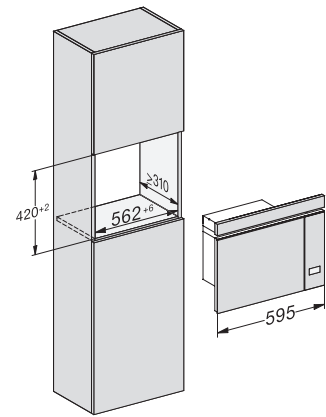

M 2234 SC

Beépíthető mikrohullámú sütő
oldalsó elhelyezésű szenzoros kezeléssel a kényelmes kezelésért.

M2230SC, installation drawings

M2230SC, installation drawings

M223xSC, installation drawings

M223xSC, installation drawings

M223xSC, installation drawing

M223xSC, AB45-2, installation drawing

M223xSC, AB45-2, installation drawing

M223xSC, AB42-1, installation drawing

M223xSC, AB42-1, installation drawing

M 2234 SC

Beépíthető mikrohullámú sütő
oldalsó elhelyezésű szenzoros kezeléssel a kényelmes kezelésért.

M223xSC, AB38-1, installation drawing

M223xSC, AB38-1, installation drawing

M223xSC, AB36, installation drawing

M223xSC, AB36, installation drawing

M22xxSC, installation drawing

M22xxSC, installation drawing