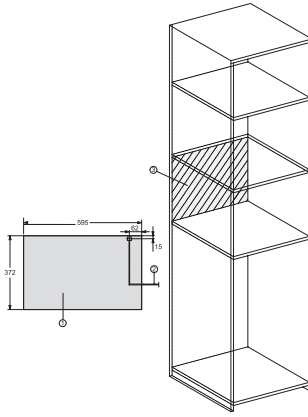

M2230SC, installation drawings