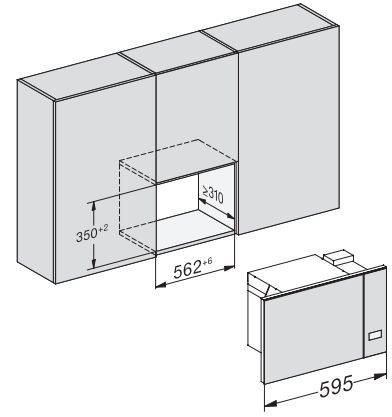

EAN: 4002516115328 / Anyagszám: 11103460 / Régi anyagszám: 24223420D

Kialakítás	
Készülék színe	Obszidiánfekete
Kialakítás és design	
Beépíthető mikrohullámú sütő	•
SideControl	•
Élvezeti előnyök	
Melegentartás	•
Kvarc grill	•
Üzem módok	
Automatikus programok	•
Grill	•
Solo mikrohullámú sütő	•
Kombinált üzemmódú mikrohullámú sütő/grill	•
Kezelési kényelem	
Kijelző	EasySensor
Pontos idő kijelzése	•
Stopper	•
Programozható ételkészítési idő	•
Gyors mikrohullám	•
Egyéni beállítások	•
Hatékony és fenntarthatóság	
Éjszakai lekapcsolás	•
Ápolási kényelem	
Nemesacél párolótér	•
Biztonság	
Készülékűtő rendszer hűvös előlappal	•
Üzembehelyezési zár	•
Biztonsági kapcsoló	•
Biztonsági zár „Door” figyelmeztetéssel	•
Műszaki adatok	
Sütőtér térfogata (l)	17
Ajtó nyitási iránya	balra
Sütőtér megvilágítása	1 LED-Spot
Sütőtér magassága (cm)	20,2
Forgótányér átmérője (cm)	27,2
Elektronikusan vezérelt mikrohullám-teljesítmény	•
Mikrohullám-teljesítmény fokozatai (W)	80/150/300/450/600/800
Max. mikrohullám-teljesítmény (W)	800
Grillteljesítmény (W)	800
Fülkeszélesség, min. (mm)	562
Fülkeszélesség, max. (mm)	568
Fülkemagasság, min. (mm)	350
Fülkemagasság, max. (mm)	362
Fülkemélység (mm)	310
Készülék méretei (mm) (sz x ma x mé)	595 x 372 x 310
Készülék szélessége (mm)	595
Készülék magassága (mm)	372
Készülék mélysége (mm)	310
Fülkefüggetlen szellőzés	•
Súly (kg)	14,4

M 2234 SC

Beépíthető mikrohullámú sütő
oldalsó elhelyezésű szenzoros kezeléssel a kényelmes kezelésért.

M2230SC, installation drawings

M2230SC, installation drawings

M223xSC, installation drawings

M223xSC, installation drawings

M223xSC, installation drawing

M223xSC, AB45-2, installation drawing

M223xSC, AB45-2, installation drawing

M223xSC, AB42-1, installation drawing

M223xSC, AB42-1, installation drawing

M 2234 SC

Beépíthető mikrohullámú sütő
oldalsó elhelyezésű szenzoros kezeléssel a kényelmes kezelésért.