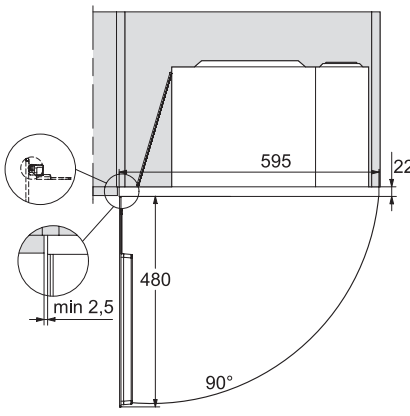

EAN: 4002516115328 / Cikkszám: 11103460 / Régi cikkszám24223420D

Kialakítás és design	
Beépíthető mikrohullámú sütő	•
Szín	Obszidiánfekete
SideControl	•
Élvezeti előnyök	
Melegentartás	•
Kvarc grill	•
Üzem módok	
Automatikus programok	•
Grill	•
Solo mikrohullámú sütő	•
Kombinált üzemmódú mikrohullámú sütő/grill	•
Kezelési kényelem	
Kijelző	EasySensor
Pontos idő kijelzése	•
Stopper	•
Programozható ételkészítési idő	•
Gyors mikrohullám	•
Egyéni beállítások	•
Hatékony és fenntarthatóság	
Éjszakai lekapcsolás	•
Ápolási kényelem	
Nemesacél párolótér	•
Biztonság	
Készülékűtő rendszer hűvös előlappal	•
Üzembehelyezési zár	•
Biztonsági kapcsoló	•
Biztonsági zár „Door” figyelmeztetéssel	•
Műszaki adatok	
Sütőtér térfogata (l)	17
Ajtó nyitási iránya	balra
Sütőtér megvilágítása	1 LED-Spot
Sütőtér magassága (cm)	20,2
Forgótányér átmérője (cm)	27,2
Elektronikusan vezérelt mikrohullám-teljesítmény	•
Mikrohullám-teljesítmény fokozatai (W)	80/150/300/450/600/800
Max. mikrohullám-teljesítmény (W)	800
Grillteljesítmény (W)	800
Fülkeszélesség, min. (mm)	562
Fülkeszélesség, max. (mm)	568
Fülkemagasság, min. (mm)	350
Fülkemagasság, max. (mm)	362
Fülkemélység (mm)	310
Készülék méretei (mm) (sz x ma x mé)	595 x 372 x 310
Készülék szélessége (mm)	595
Készülék magassága (mm)	372
Készülék mélysége (mm)	310
Fülkefüggetlen szellőzés	•
Súly (kg)	14,4
Teljes teljesítményigény (kW)	1,25

M 2234 SC

Beépíthető mikrohullámú sütő

oldalsó elhelyezésű szenzoros kezeléssel a kényelmes kezelésért.

M2230SC, installation drawings

M2230SC, installation drawings

M223xSC, installation drawings

M223xSC, installation drawings

M223xSC, installation drawing

M223xSC, AB45-2, side view installation drawing

M223xSC, AB45-2, installation drawing

M223xSC, AB42-1, installation drawing

M223xSC, AB42-1, installation drawing

M 2234 SC

Beépíthető mikrohullámú sütő
oldalsó elhelyezésű szenzoros kezeléssel a kényelmes kezelésért.