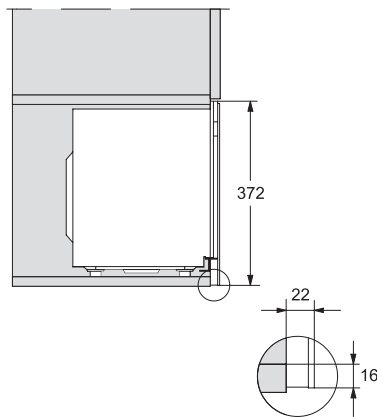

M223xSC, installation drawing

M223xSC, AB45-2, installation drawing

M223xSC, AB45-2, installation drawing

M223xSC, AB42-1, installation drawing

M223xSC, AB42-1, installation drawing

M 2234 SC

Beépíthető mikrohullámú sütő
oldalsó elhelyezésű szenzoros kezeléssel a kényelmes kezelésért.

M223xSC, AB38-1, installation drawing

M223xSC, AB38-1, installation drawing

M223xSC, AB36, installation drawing

M223xSC, AB36, installation drawing

M22xxSC, installation drawing

M22xxSC, installation drawing