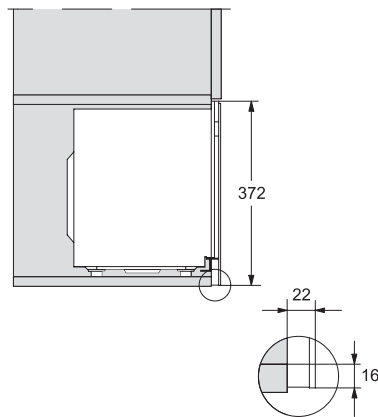

M223xSC, installation drawing

M223xSC, AB45-2, side view installation drawing

M223xSC, AB45-2, installation drawing

M223xSC, AB42-1, installation drawing

M223xSC, AB42-1, installation drawing

M 2234 SC

Beépíthető mikrohullámú sütő
oldalsó elhelyezésű szenzoros kezeléssel a kényelmes kezelésért.

M223xSC, AB38-1, installation drawing

M223xSC, AB38-1, installation drawing

M223xSC, AB36, installation drawing

M223xSC, AB36, installation drawing

M22xxSC, installation drawing

M22xxSC, installation drawing