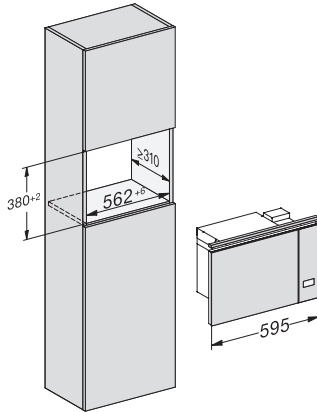

M 2234 SC

Beépíthető mikrohullámú sütő

oldalsó elhelyezésű szenzoros kezeléssel a kényelmes kezelésért.

M2230SC, installation drawings

M2230SC, installation drawings

M223xSC, installation drawings

M223xSC, installation drawings

M223xSC, installation drawing

M223xSC, AB45-2, side view installation drawing

M223xSC, AB45-2, installation drawing

M223xSC, AB42-1, installation drawing

M223xSC, AB42-1, installation drawing

M 2234 SC

Beépíthető mikrohullámú sütő
oldalsó elhelyezésű szenzoros kezeléssel a kényelmes kezelésért.

M223xSC, AB38-1, installation drawing

M223xSC, AB38-1, installation drawing

M223xSC, AB36, installation drawing

M223xSC, AB36, installation drawing

M22xxSC, installation drawing

M22xxSC, installation drawing