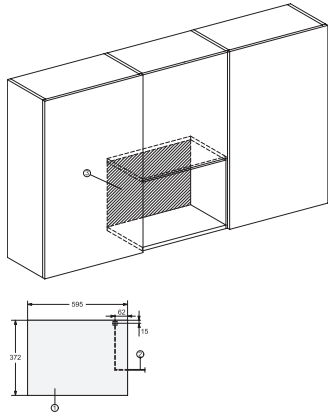

M 2234 SC

Beépíthető mikrohullámú sütő
oldalsó elhelyezésű szenzoros kezeléssel a kényelmes kezelésért.

M2230SC, installation drawings