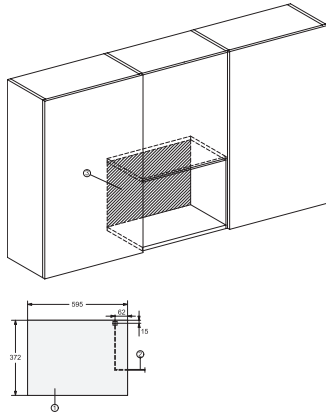

EAN: 4002516115267 / Anyagszám: 11103410 / Régi anyagszám: 24223020D

<b>Kialakítás</b>	
Készülék színe	Obszidiánfekete
<b>Kialakítás és design</b>	
Beépíthető mikrohullámú sütő	•
SideControl	•
<b>Élvezeti előnyök</b>	
Melegentartás	•
<b>Üzem módok</b>	
Automatikus programok	•
Solo mikrohullámú sütő	•
<b>Kezelési kényelem</b>	
Kijelző	EasySensor
Pontos idő kijelzése	•
Stopper	•
Programozható ételkészítési idő	•
Gyors mikrohullám	•
Egyéni beállítások	•
<b>Hatékonyság és fenntarthatóság</b>	
Éjszakai lekapcsolás	•
<b>Ápolási kényelem</b>	
Nemesacél párolótér	•
<b>Biztonság</b>	
Üzembehelyezési zár	•
Biztonsági kapcsoló	•
Biztonsági zár „Door“ figyelmeztetéssel	•
<b>Műszaki adatok</b>	
Sütőtér térfogata (l)	17
Ajtó nyitási iránya	balra
Sütőtér megvilágítása	1 LED-Spot
Sütőtér magassága (cm)	20,2
Forgótányér átmérője (cm)	27,2
Elektronikusan vezérelt mikrohullám-teljesítmény	•
Mikrohullám-teljesítmény fokozatai (W)	80/150/300/450/600/800
Max. mikrohullám-teljesítmény (W)	800
Fülkeszélesség, min. (mm)	562
Fülkeszélesség, max. (mm)	568
Fülkemagasság, min. (mm)	350
Fülkemagasság, max. (mm)	362
Fülkemélység (mm)	310
Készülék méretei (mm) (sz x ma x mé)	595 x 372 x 310
Készülék szélessége (mm)	595
Készülék magassága (mm)	372
Készülék mélysége (mm)	310
Fülkefüggetlen szellőzés	•
Súly (kg)	14,4
Teljes teljesítményigény (kW)	1,25
Feszültség (V)	220-240
Frekvencia (Hz)	50
Biztosíték (A)	10
Fázisok száma	1

## M 2230 SC

Beépíthető mikrohullámú sütő

oldalsó elhelyezésű szenzoros kezeléssel a kényelmes kezelésért.

M2230SC, installation drawings

M2230SC, installation drawings

M223xSC, installation drawings

M223xSC, installation drawings