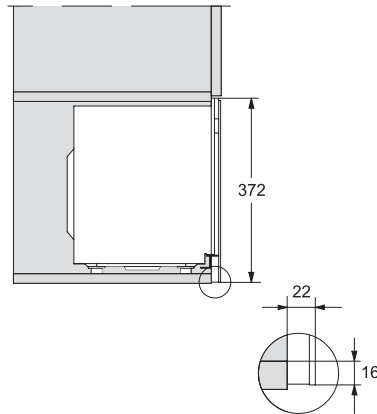

M223xSC, installation drawing

M223xSC, AB45-2, installation drawing

M223xSC, AB45-2, installation drawing

M223xSC, AB42-1, installation drawing

M223xSC, AB42-1, installation drawing

## M 2230 SC

Beépíthető mikrohullámú sütő  
oldalsó elhelyezésű szenzoros kezeléssel a kényelmes kezelésért.

M223xSC, AB38-1, installation drawing

M223xSC, AB38-1, installation drawing

M223xSC, AB36, installation drawing

M223xSC, AB36, installation drawing

M22xxSC, installation drawing

M22xxSC, installation drawing