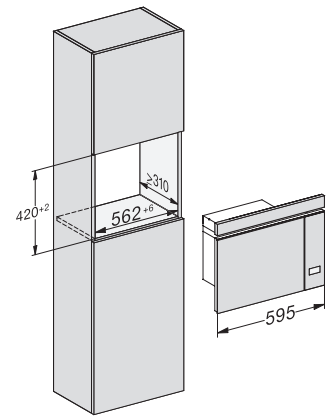

M223xSC, installation drawing

M223xSC, AB45-2, installation drawing

M223xSC, AB45-2, installation drawing

M223xSC, AB42-1, installation drawing

M223xSC, AB42-1, installation drawing

## M 2230 SC

Beépíthető mikrohullámú sütő  
oldalsó elhelyezésű szenzoros kezeléssel a kényelmes kezelésért.

M223xSC, AB38-1, installation drawing

M223xSC, AB38-1, installation drawing

M223xSC, AB36, installation drawing