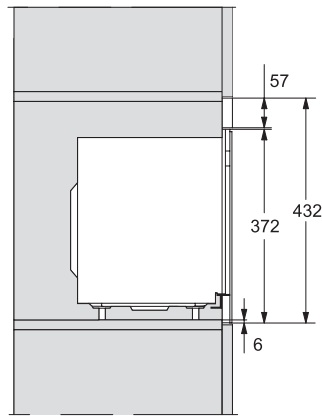

## M 2230 SC

Beépíthető mikrohullámú sütő

oldalsó elhelyezésű szenzoros kezeléssel a kényelmes kezelésért.

M2230SC, installation drawings

M2230SC, installation drawings

M223xSC, installation drawings

M223xSC, installation drawings

M223xSC, installation drawing

M223xSC, AB45-2, installation drawing

M223xSC, AB45-2, installation drawing

M223xSC, AB42-1, installation drawing

M223xSC, AB42-1, installation drawing