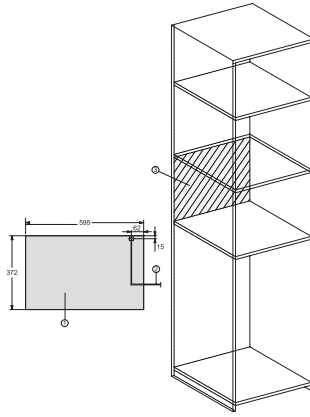

EAN: 4002516115267 / Anyagszám: 11103410 / Régi anyagszám: 24223020D

<b>Kialakítás</b>	
Készülék színe	Obszidiánfekete
<b>Kialakítás és design</b>	
Beépíthető mikrohullámú sütő	•
SideControl	•
<b>Élvezeti előnyök</b>	
Melegentartás	•
<b>Üzem módok</b>	
Automatikus programok	•
Solo mikrohullámú sütő	•
<b>Kezelési kényelem</b>	
Kijelző	EasySensor
Pontos idő kijelzése	•
Stopper	•
Programozható ételkészítési idő	•
Gyors mikrohullám	•
Egyéni beállítások	•
<b>Hatékonyság és fenntarthatóság</b>	
Éjszakai lekapcsolás	•
<b>Ápolási kényelem</b>	
Nemesacél párolótér	•
<b>Biztonság</b>	
Üzembehelyezési zár	•
Biztonsági kapcsoló	•
Biztonsági zár „Door“ figyelmeztetéssel	•
<b>Műszaki adatok</b>	
Sütőtér térfogata (l)	17
Ajtó nyitási iránya	balra
Sütőtér megvilágítása	1 LED-Spot
Sütőtér magassága (cm)	20,2
Forgótányér átmérője (cm)	27,2
Elektronikusan vezérelt mikrohullám-teljesítmény	•
Mikrohullám-teljesítmény fokozatai (W)	80/150/300/450/600/800
Max. mikrohullám-teljesítmény (W)	800
Fülkeszélesség, min. (mm)	562
Fülkeszélesség, max. (mm)	568
Fülkemagasság, min. (mm)	350
Fülkemagasság, max. (mm)	362
Fülkemélység (mm)	310
Készülék méretei (mm) (sz x ma x mé)	595 x 372 x 310
Készülék szélessége (mm)	595
Készülék magassága (mm)	372
Készülék mélysége (mm)	310
Fülkefüggetlen szellőzés	•
Súly (kg)	14,4
Teljes teljesítményigény (kW)	1,25
Feszültség (V)	220-240
Frekvencia (Hz)	50
Biztosíték (A)	10
Fázisok száma	1

## M 2230 SC

Beépíthető mikrohullámú sütő

oldalsó elhelyezésű szenzoros kezeléssel a kényelmes kezelésért.

M2230SC, installation drawings

M2230SC, installation drawings

M223xSC, installation drawings

M223xSC, installation drawings