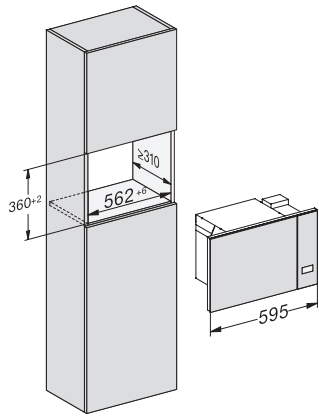

## M 2230 SC

Beépíthető mikrohullámú sütő

oldalsó elhelyezésű szenzoros kezeléssel a kényelmes kezelésért.

M2230SC, installation drawings

M2230SC, installation drawings

M223xSC, installation drawings

M223xSC, installation drawings

M223xSC, installation drawing

M223xSC, AB45-2, installation drawing

M223xSC, AB45-2, installation drawing

M223xSC, AB42-1, installation drawing

M223xSC, AB42-1, installation drawing