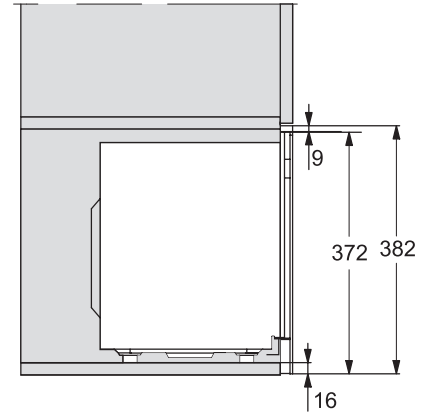

M223xSC, installation drawing

M223xSC, AB45-2, installation drawing

M223xSC, AB45-2, installation drawing

M223xSC, AB42-1, installation drawing

M223xSC, AB42-1, installation drawing

## M 2230 SC

Beépíthető mikrohullámú sütő  
oldalsó elhelyezésű szenzoros kezeléssel a kényelmes kezelésért.

M223xSC, AB38-1, installation drawing

M223xSC, AB38-1, installation drawing

M223xSC, AB36, installation drawing

M223xSC, AB36, installation drawing

M22xxSC, installation drawing

M22xxSC, installation drawing