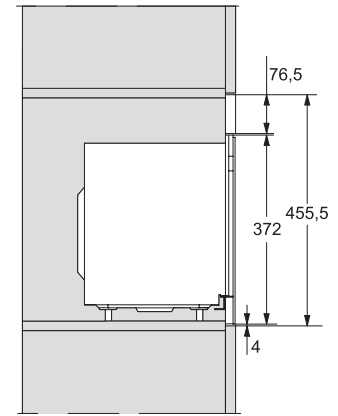

## M 2230 SC

Beépíthető mikrohullámú sütő

oldalsó elhelyezésű szenzoros kezeléssel a kényelmes kezelésért.

M2230SC, installation drawings

M2230SC, installation drawings

M223xSC, installation drawings

M223xSC, installation drawings

M223xSC, installation drawing

M223xSC, AB45-2, installation drawing

M223xSC, AB45-2, installation drawing

M223xSC, AB42-1, installation drawing

M223xSC, AB42-1, installation drawing