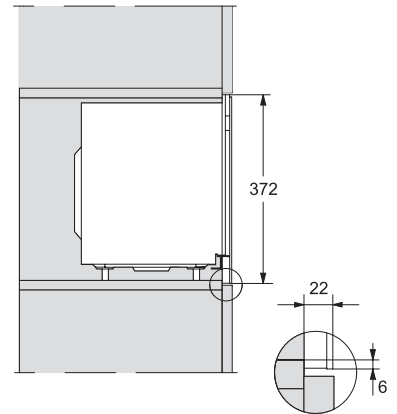

M223xSC, installation drawing

M223xSC, AB45-2, installation drawing

M223xSC, AB45-2, installation drawing

M223xSC, AB42-1, installation drawing

M223xSC, AB42-1, installation drawing

## M 2230 SC

Beépíthető mikrohullámú sütő  
oldalsó elhelyezésű szenzoros kezeléssel a kényelmes kezelésért.

M223xSC, AB38-1, installation drawing

M223xSC, AB38-1, installation drawing

M223xSC, AB36, installation drawing

M223xSC, AB36, installation drawing

M22xxSC, installation drawing

M22xxSC, installation drawing