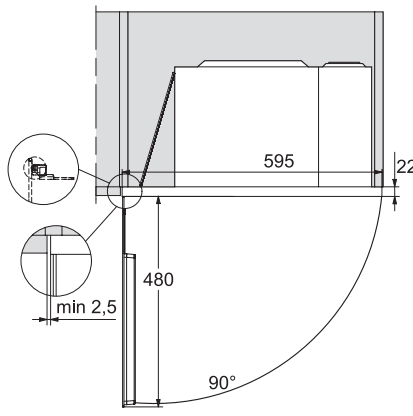

## M 2230 SC

Beépíthető mikrohullámú sütő

oldalsó elhelyezésű szenzoros kezeléssel a kényelmes kezelésért.

M2230SC, installation drawings

M2230SC, installation drawings

M223xSC, installation drawings

M223xSC, installation drawings

M223xSC, installation drawing

M223xSC, AB45-2, installation drawing

M223xSC, AB45-2, installation drawing

M223xSC, AB42-1, installation drawing

M223xSC, AB42-1, installation drawing