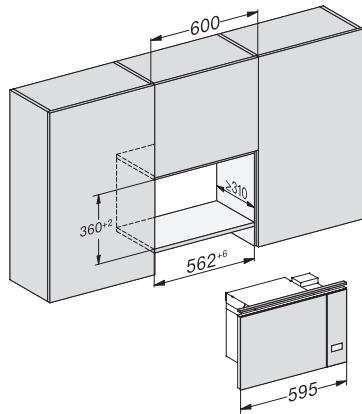

M223xSC, installation drawing

M223xSC, AB45-2, installation drawing

M223xSC, AB45-2, installation drawing

M223xSC, AB42-1, installation drawing

M223xSC, AB42-1, installation drawing

## M 2230 SC

Beépíthető mikrohullámú sütő  
oldalsó elhelyezésű szenzoros kezeléssel a kényelmes kezelésért.

M223xSC, AB38-1, installation drawing

M223xSC, AB38-1, installation drawing

M223xSC, AB36, installation drawing