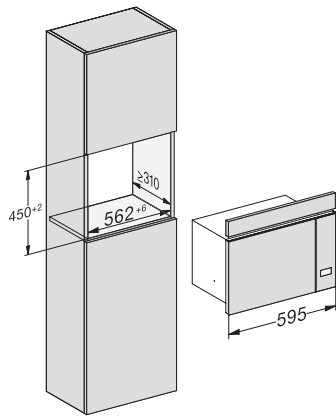

## M 2230 SC

Beépíthető mikrohullámú sütő

oldalsó elhelyezésű szenzoros kezeléssel a kényelmes kezelésért.

M2230SC, installation drawings

M2230SC, installation drawings

M223xSC, installation drawings

M223xSC, installation drawings

M223xSC, installation drawing

M223xSC, AB45-2, installation drawing

M223xSC, AB45-2, installation drawing

M223xSC, AB42-1, installation drawing

M223xSC, AB42-1, installation drawing