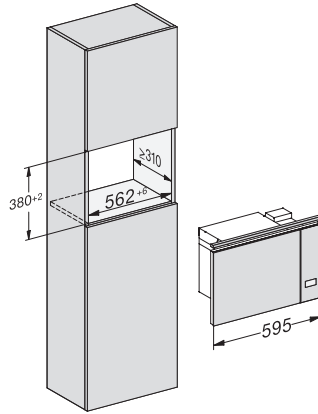

M223xSC, installation drawing

M223xSC, AB45-2, installation drawing

M223xSC, AB45-2, installation drawing

M223xSC, AB42-1, installation drawing

M223xSC, AB42-1, installation drawing

## M 2230 SC

Beépíthető mikrohullámú sütő  
oldalsó elhelyezésű szenzoros kezeléssel a kényelmes kezelésért.

M223xSC, AB38-1, installation drawing

M223xSC, AB38-1, installation drawing

M223xSC, AB36, installation drawing