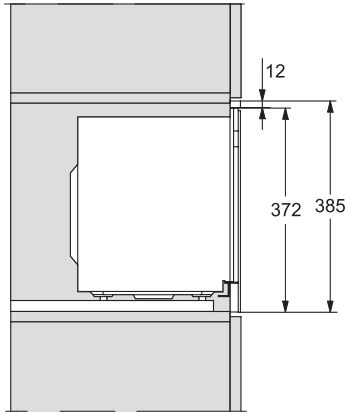

M223xSC, installation drawing

M223xSC, AB45-2, installation drawing

M223xSC, AB45-2, installation drawing

M223xSC, AB42-1, installation drawing

M223xSC, AB42-1, installation drawing

## M 2230 SC

Beépíthető mikrohullámú sütő  
oldalsó elhelyezésű szenzoros kezeléssel a kényelmes kezelésért.

M223xSC, AB38-1, installation drawing

M223xSC, AB38-1, installation drawing

M223xSC, AB36, installation drawing