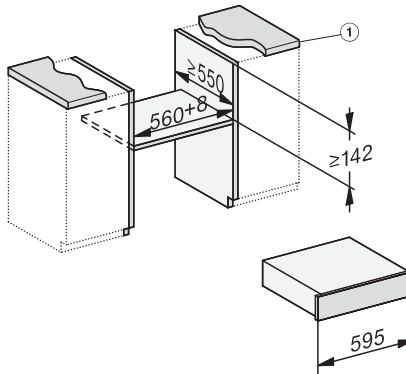

built-in EVS 7010 build-under, installation drawing