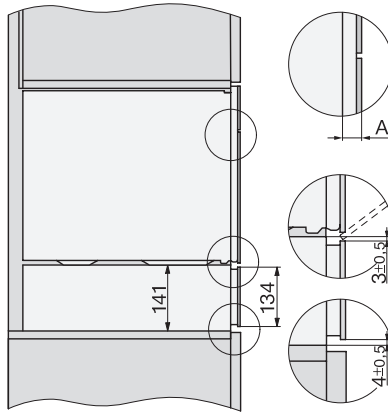

EVS 7010

Fogantyú nélküli beépíthető vákuumozó fiók, 14 cm magas
élelmiszerek professzionális vákuumozására.

EAN: 4002516128137 / Cikkszám: 11103190 / Régi cikkszám30701021D

Készülék mélysége (mm)	570
Hasznos belső magasság (mm)	80
Teljes teljesítményigény (kW)	0,32
Feszültség (V)	230
Frekvencia (Hz)	50-60
Biztosíték (A)	10
Fázisok száma	1
Csatlakozókábel dugóval	•
Elektromos kábel hossza (m)	1,8
Mellékelt tartozékok	
Adapter edények vákuumozásához	1
Tasaktámaszték	1
Vákuumtasak	•
180 x 280 mm méretű vákuumtasakok száma	50
240 x 350 mm méretű vákuumtasakok száma	50

EVS 7010

Fogantyú nélküli beépíthető vákuumozó fiók, 14 cm magas
 élelmiszerek professzionális vákuumozására.

Installation_DG_DGM_DGC_XL_ESW7x10_EVS7010, installation drawings

ESW7x10, EVS7010, DG7x4x, DGM7x4x installation drawings