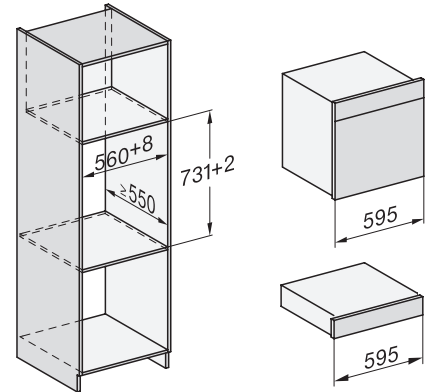

EVS 7010

Fogantyú nélküli beépíthető vákuumozó fiók, 14 cm magas
élelmiszerek professzionális vákuumozására.

EAN: 4002516128137 / Cikkszám: 11103190 / Régi cikkszám30701021D

Készülék mélysége (mm)	570
Hasznos belső magasság (mm)	80
Teljes teljesítményigény (kW)	0,32
Feszültség (V)	230
Frekvencia (Hz)	50-60
Biztosíték (A)	10
Fázisok száma	1
Csatlakozókábel dugóval	•
Elektromos kábel hossza (m)	1,8
Mellékelt tartozékok	
Adapter edények vákuumozásához	1
Tasaktámaszték	1
Vákuumtasak	•
180 x 280 mm méretű vákuumtasakok száma	50
240 x 350 mm méretű vákuumtasakok száma	50

EVS 7010

Fogantyú nélküli beépíthető vákuumozó fiók, 14 cm magas
 élelmiszerek professzionális vákuumozására.

Installation_DG_DGM_DGC_XL_ESW7x10_EVS7010, installation drawings

ESW7x10, EVS7010, DG7x4x, DGM7x4x installation drawings

ESW7x10, EVS7010, DGC7x6xHCPro, DGC7x6xHCXPro installation drawings

built-in ESW7x10 EVS7010, installation drawing

built-in EVS 7010 build-under, installation drawing

side view ESW7x10 EVS7010, installation drawing