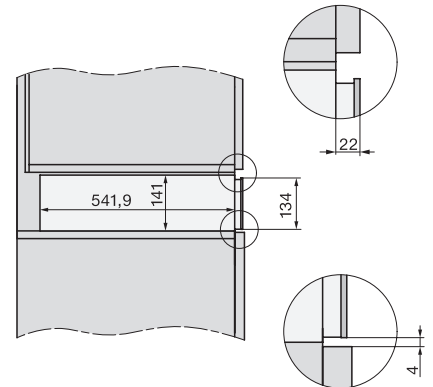

EVS 7010

Fogantyú nélküli beépíthető vákuumozó fiók, 14 cm magas
élelmiszerek professzionális vákuumozására.

EAN: 4002516128137 / Cikkszám: 11103190 / Régi cikkszám30701021D

Készülék mélysége (mm)	570
Hasznos belső magasság (mm)	80
Teljes teljesítményigény (kW)	0,32
Feszültség (V)	230
Frekvencia (Hz)	50-60
Biztosíték (A)	10
Fázisok száma	1
Csatlakozókábel dugóval	•
Elektromos kábel hossza (m)	1,8
Mellékelt tartozékok	
Adapter edények vákuumozásához	1
Tasaktámaszték	1
Vákuumtasak	•
180 x 280 mm méretű vákuumtasakok száma	50
240 x 350 mm méretű vákuumtasakok száma	50

EVS 7010

Fogantyú nélküli beépíthető vákuumozó fiók, 14 cm magas
 élelmiszerek professzionális vákuumozására.

Installation_DG_DGM_DGC_XL_ESW7x10_EVS7010, installation drawings

ESW7x10, EVS7010, DG7x4x, DGM7x4x installation drawings

ESW7x10, EVS7010, DGC7x6xHCPro, DGC7x6xHCXPro installation drawings

built-in ESW7x10 EVS7010, installation drawing

built-in EVS 7010 build-under, installation drawing

side view ESW7x10 EVS7010, installation drawing