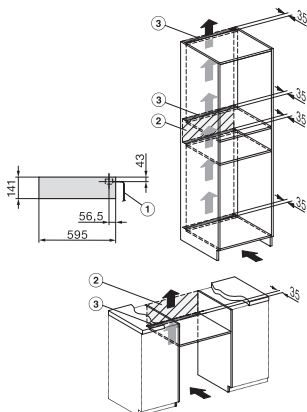

EVS 7010

Fogantyú nélküli beépíthető vákuumozó fiók, 14 cm magas
élelmiszerek professzionális vákuumozására.

EAN: 4002516128137 / Cikkszám: 11103190 / Régi cikkszám30701021D

Készülék mélysége (mm)	570
Hasznos belső magasság (mm)	80
Teljes teljesítményigény (kW)	0,32
Feszültség (V)	230
Frekvencia (Hz)	50-60
Biztosíték (A)	10
Fázisok száma	1
Csatlakozókábel dugóval	•
Elektromos kábel hossza (m)	1,8
Mellékelt tartozékok	
Adapter edények vákuumozásához	1
Tasaktámaszték	1
Vákuumtasak	•
180 x 280 mm méretű vákuumtasakok száma	50
240 x 350 mm méretű vákuumtasakok száma	50

EVS 7010

Fogantyú nélküli beépíthető vákuumozó fiók, 14 cm magas
 élelmiszerek professzionális vákuumozására.

Installation_DG_DGM_DGC_XL_ESW7x10_EVS7010, installation drawings

ESW7x10, EVS7010, DG7x4x, DGM7x4x installation drawings

ESW7x10, EVS7010, DGC7x6xHCPro, DGC7x6xHCXPro installation drawings

built-in ESW7x10 EVS7010, installation drawing

built-in EVS 7010 build-under, installation drawing

side view ESW7x10 EVS7010, installation drawing