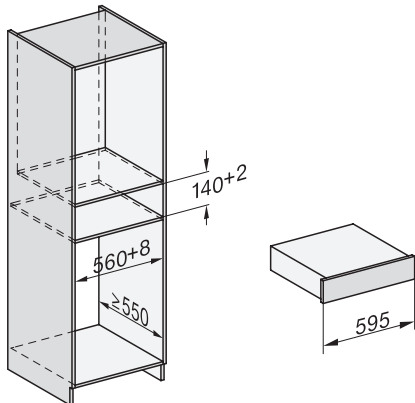

built-in ESW7x10 EVS7010, installation drawing