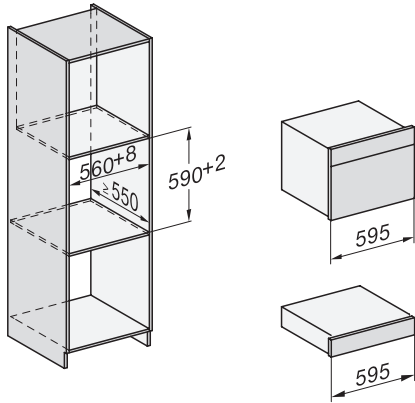

EVS 7010

Fogantyú nélküli beépíthető vákuumozó fiók, 14 cm magas
élelmiszerek professzionális vákuumozására.

EAN: 4002516128137 / Cikkszám: 11103190 / Régi cikkszám30701021D

Készülék mélysége (mm)	570
Hasznos belső magasság (mm)	80
Teljes teljesítményigény (kW)	0,32
Feszültség (V)	230
Frekvencia (Hz)	50-60
Biztosíték (A)	10
Fázisok száma	1
Csatlakozókábel dugóval	•
Elektromos kábel hossza (m)	1,8
Mellékelt tartozékok	
Adapter edények vákuumozásához	1
Tasaktámaszték	1
Vákuumtasak	•
180 x 280 mm méretű vákuumtasakok száma	50
240 x 350 mm méretű vákuumtasakok száma	50

EVS 7010

Fogantyú nélküli beépíthető vákuumozó fiók, 14 cm magas
 élelmiszerek professzionális vákuumozására.

Installation_DG_DGM_DGC_XL_ESW7x10_EVS7010, installation drawings

ESW7x10, EVS7010, DG7x4x, DGM7x4x installation drawings