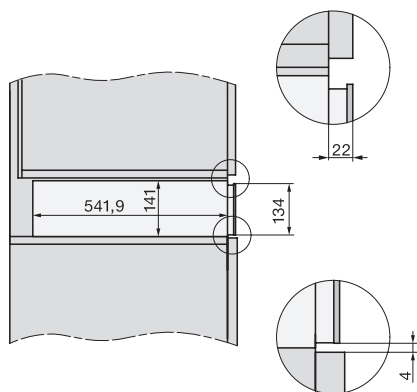

Elektromos kábel hossza (m)

2,0

Mellékelt tartozékok

Csúszásgátló betét

1

ESW 7110

Fogantyú nélküli Gourmet edénymelegítő fiók, 14 cm magas,
edény előmelegítésre, ételek melegen tartására, alacsony hőmérsékletű sütésére.

side view ESW7x10 EVS7010, installation drawing