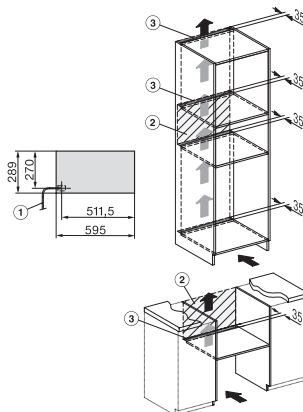

Csatlakozókábel dugóval	•
Elektromos kábel hossza (m)	2,0
Mellékelt tartozékok	
Csúszásgátló betét	1
Sütőrács a rakodófelület növeléséhez	1

ESW 7020

Fogantyú nélküli Gourmet edénymelegítő fiók–29 cm magas, edény előmelegítésre, ételek melegen tartására, alacsony hőmérsékletű sütésére.

Installation DG, DGM, DGC XL, ESW7x20 installation drawings

side view, DG, DGM, ESW7x20 installation drawings

Installation, ESW7x20, DGM7x4x installation drawings

Installation DGC XXL, ESW7x20 installation drawings

ESW7020, Installation drawings, XL combination niche height

side view ESW7x20, installation drawing

built-in ESW7x20, installation drawing

Installation ESW7x20, installation drawing