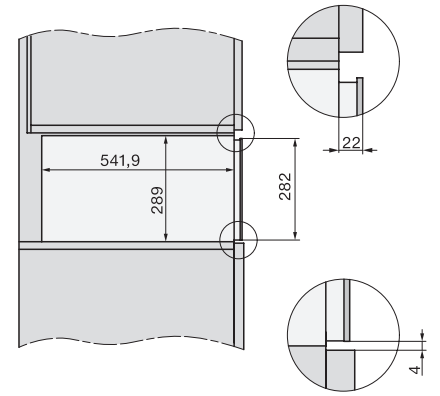

Csatlakozókábel dugóval	•
Elektromos kábel hossza (m)	2,0
Mellékelt tartozékok	
Csúszásgátló betét	1
Sütőrács a rakodófelület növeléséhez	1

ESW 7020

Fogantyú nélküli Gourmet edénymelegítő fiók–29 cm magas, edény előmelegítésre, ételek melegen tartására, alacsony hőmérsékletű sütésére.

Installation DG, DGM, DGC XL, ESW7x20 installation drawings

side view, DG, DGM, ESW7x20 installation drawings

Installation, ESW7x20, DGM7x4x installation drawings

Installation DGC XXL, ESW7x20 installation drawings

ESW7020, Installation drawings, XL combination niche height

side view ESW7x20, installation drawing

built-in ESW7x20, installation drawing

Installation ESW7x20, installation drawing