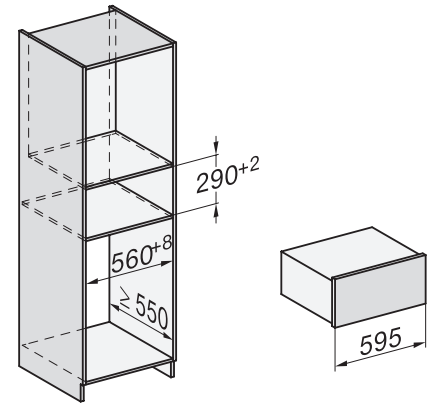

Csatlakozókábel dugóval	•
Elektromos kábel hossza (m)	2,0
Mellékelt tartozékok	
Csúszásgátló betét	1
Sütőrács a rakodófelület növeléséhez	1

ESW 7020

Fogantú nélküli Gourmet edénymelegítő fiók–29 cm magas, edény előmelegítésre, ételek melegen tartására, alacsony hőmérsékletű sütésére.

side view ESW7x20, installation drawing

built-in ESW7x20, installation drawing

Installation ESW7x20, installation drawing