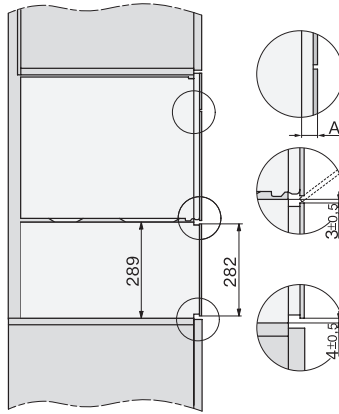

ESW7x20, DG7xxx, DGM7xxx installation drawings