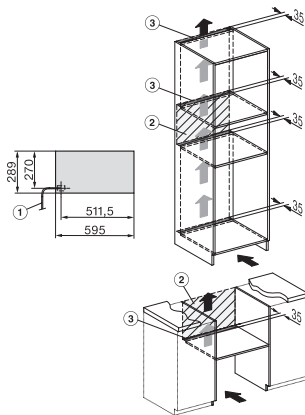

Csatlakozókábel dugóval	•
Elektromos kábel hossza (m)	2,0
Mellékelt tartozékok	
Csúszásgátló betét	1
Sütőrács a rakodófelület növeléséhez	1

ESW 7020

Fogantú nélküli Gourmet edénymelegítő fiók–29 cm magas, edény előmelegítésre, ételek melegen tartására, alacsony hőmérsékletű sütésére.

ESW7x20, DGC7x4xHCPro, DGC7x4xHCXPro installation drawings

ESW7x20, DG7xxx, DGM7xxx installation drawings

ESW7x20, DGM7x4x installation drawings

ESW7x20, DGC7x6xHCPro, DGC7x6xHCXPro installation drawings

side view ESW7x20, installation drawing

built-in ESW7x20, installation drawing

Installation ESW7x20, installation drawing