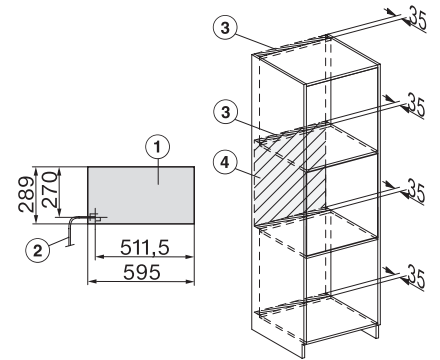

ESW 7020

Fogantyú nélküli Gourmet edénymelegítő fiók–29 cm magas,
edény előmelegítésre, ételek melegen tartására, alacsony hőmérsékletű sütésére.

EAN: 4002516128236 / Cikkszám: 11103130 / Régi cikkszám30702020D

Csatlakozókábel dugóval	•
Elektromos kábel hossza (m)	2,0
Mellékelt tartozékok	
Csúszásgátló betét	1
Sütőrács a rakodófelület növeléséhez	1

ESW 7020

Fogantyú nélküli Gourmet edénymelegítő fiók–29 cm magas, edény előmelegítésre, ételek melegen tartására, alacsony hőmérsékletű sütésére.

Installation DG, DGM, DGC XL, ESW7x20 installation drawings

side view, DG, DGM, ESW7x20 installation drawings

Installation, ESW7x20, DGM7x4x installation drawings

Installation DGC XXL, ESW7x20 installation drawings

ESW7020, Installation drawings, XL combination niche height

side view ESW7x20, installation drawing

built-in ESW7x20, installation drawing

Installation ESW7x20, installation drawing