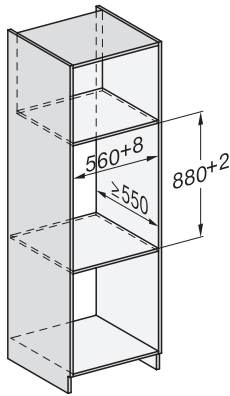

ESW 7020

Fogantyú nélküli Gourmet edénymelegítő fiók–29 cm magas,
edény előmelegítésre, ételek melegen tartására, alacsony hőmérsékletű sütésére.

EAN: 4002516128236 / Cikkszám: 11103130 / Régi cikkszám30702020D

Csatlakozókábel dugóval	•
Elektromos kábel hossza (m)	2,0
Mellékelt tartozékok	
Csúszásgátló betét	1
Sütőrács a rakodófelület növeléséhez	1

ESW 7020

Fogantyú nélküli Gourmet edénymelegítő fiók–29 cm magas, edény előmelegítésre, ételek melegen tartására, alacsony hőmérsékletű sütésére.

Installation DG, DGM, DGC XL, ESW7x20 installation drawings

side view, DG, DGM, ESW7x20 installation drawings

Installation, ESW7x20, DGM7x4x installation drawings

Installation DGC XXL, ESW7x20 installation drawings

ESW7020, Installation drawings, XL combination niche height

side view ESW7x20, installation drawing

built-in ESW7x20, installation drawing

Installation ESW7x20, installation drawing