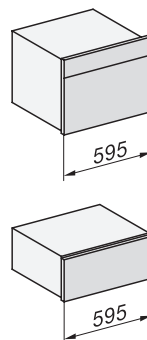

ESW 7020

Fogantyú nélküli Gourmet edénymelegítő fiók–29 cm magas,
edény előmelegítésre, ételek melegen tartására, alacsony hőmérsékletű sütésére.

EAN: 4002516128236 / Cikkszám: 11103130 / Régi cikkszám30702020D

Csatlakozókábel dugóval	•
Elektromos kábel hossza (m)	2,0
Mellékelt tartozékok	
Csúszásgátló betét	1
Sütőrács a rakodófelület növeléséhez	1

ESW 7020

Fogantyú nélküli Gourmet edénymelegítő fiók–29 cm magas, edény előmelegítésre, ételek melegen tartására, alacsony hőmérsékletű sütésére.

Installation DG, DGM, DGC XL, ESW7x20 installation drawings

side view, DG, DGM, ESW7x20 installation drawings

Installation, ESW7x20, DGM7x4x installation drawings

Installation DGC XXL, ESW7x20 installation drawings

ESW7020, Installation drawings, XL combination niche height

side view ESW7x20, installation drawing

built-in ESW7x20, installation drawing

Installation ESW7x20, installation drawing