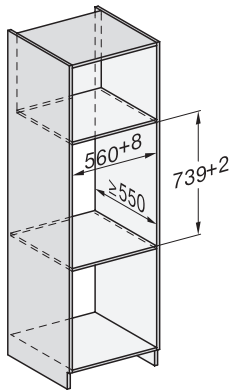

ESW 7020

Fogantyú nélküli Gourmet edénymelegítő fiók–29 cm magas,
edény előmelegítésre, ételek melegen tartására, alacsony hőmérsékletű sütésére.

EAN: 4002516128236 / Cikkszám: 11103130 / Régi cikkszám30702020D

Csatlakozókábel dugóval	•
Elektromos kábel hossza (m)	2,0
Mellékelt tartozékok	
Csúszásgátló betét	1
Sütőrács a rakodófelület növeléséhez	1

ESW 7020

Fogantyú nélküli Gourmet edénymelegítő fiók–29 cm magas, edény előmelegítésre, ételek melegen tartására, alacsony hőmérsékletű sütésére.

Installation DG, DGM, DGC XL, ESW7x20 installation drawings

side view, DG, DGM, ESW7x20 installation drawings

Installation, ESW7x20, DGM7x4x installation drawings

Installation DGC XXL, ESW7x20 installation drawings

ESW7020, Installation drawings, XL combination niche height

side view ESW7x20, installation drawing

built-in ESW7x20, installation drawing

Installation ESW7x20, installation drawing