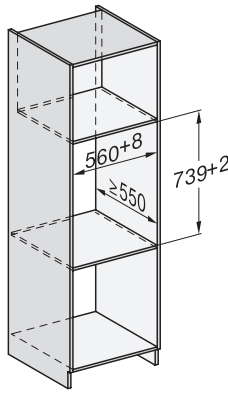

ESW 7020

Fogantyú nélküli Gourmet edénymelegítő fiók–29 cm magas,
edény előmelegítésre, ételek melegen tartására, alacsony hőmérsékletű sütésére.

EAN: 4002516128236 / Cikkszám: 11103130 / Régi cikkszám30702020D

Csatlakozókábel dugóval	•
Elektromos kábel hossza (m)	2,0
Mellékelt tartozékok	
Csúszásgátló betét	1
Sütőrács a rakodófelület növeléséhez	1

ESW 7020

Fogantyú nélküli Gourmet edénymelegítő fiók–29 cm magas, edény előmelegítésre, ételek melegen tartására, alacsony hőmérsékletű sütésére.

Installation DG, DGM, DGC XL, ESW7x20 installation drawings

side view, DG, DGM, ESW7x20 installation drawings

Installation, ESW7x20, DGM7x4x installation drawings

Installation DGC XXL, ESW7x20 installation drawings

ESW7020, Installation drawings, XL combination niche height

side view ESW7x20, installation drawing

built-in ESW7x20, installation drawing

Installation ESW7x20, installation drawing