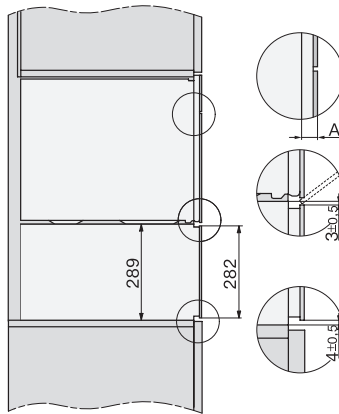

ESW 7020

Fogantyú nélküli Gourmet edénymelegítő fiók–29 cm magas,
edény előmelegítésre, ételek melegen tartására, alacsony hőmérsékletű sütésére.

EAN: 4002516128236 / Cikkszám: 11103130 / Régi cikkszám30702020D

Csatlakozókábel dugóval	•
Elektromos kábel hossza (m)	2,0
Mellékelt tartozékok	
Csúszásgátló betét	1
Sütőrács a rakodófelület növeléséhez	1

ESW 7020

Fogantyú nélküli Gourmet edénymelegítő fiók–29 cm magas, edény előmelegítésre, ételek melegen tartására, alacsony hőmérsékletű sütésére.

Installation DG, DGM, DGC XL, ESW7x20 installation drawings

side view, DG, DGM, ESW7x20 installation drawings

Installation, ESW7x20, DGM7x4x installation drawings

Installation DGC XXL, ESW7x20 installation drawings

ESW7020, Installation drawings, XL combination niche height

side view ESW7x20, installation drawing

built-in ESW7x20, installation drawing

Installation ESW7x20, installation drawing