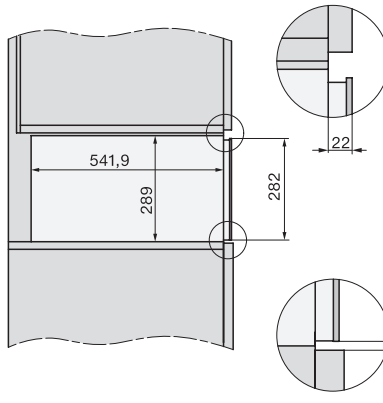

Csatlakozókábel dugóval	•
Elektromos kábel hossza (m)	2,0
Mellékelt tartozékok	
Csúszásgátló betét	1
Sütőrács a rakodófelület növeléséhez	1

ESW 7020

Fogantú nélküli Gourmet edénymelegítő fiók–29 cm magas, edény előmelegítésre, ételek melegen tartására, alacsony hőmérsékletű sütésére.

ESW7x20, DGC7x4xHCPro, DGC7x4xHCXPro installation drawings

ESW7x20, DG7xxx, DGM7xxx installation drawings

ESW7x20, DGM7x4x installation drawings

ESW7x20, DGC7x6xHCPro, DGC7x6xHCXPro installation drawings

side view ESW7x20, installation drawing

built-in ESW7x20, installation drawing

Installation ESW7x20, installation drawing