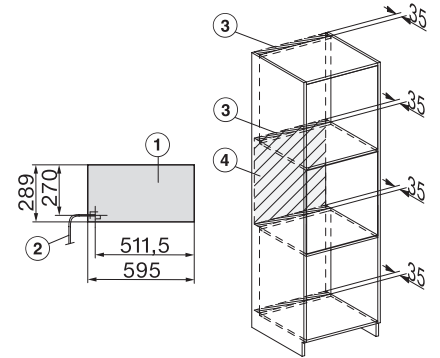

ESW 7020

Fogantú nélküli Gourmet edénymelegítő fiók–29 cm magas, edény előmelegítésre, ételek melegen tartására, alacsony hőmérsékletű sütésére.