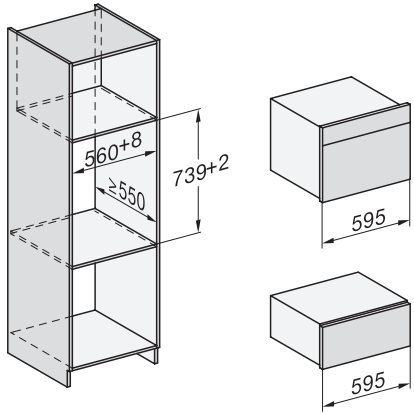

ESW 7020

Fogantyú nélküli Gourmet edénymelegítő fiók–29 cm magas,
edény előmelegítésre, ételek melegen tartására, alacsony hőmérsékletű sütésére.

EAN: 4002516128236 / Anyagszám: 11103130 / Régi anyagszám: 30702020D

Csatlakozókábel dugóval	•
Elektromos kábel hossza (m)	2,0
Mellékelt tartozékok	
Csúszásgátló betét	1
Sütőrács a rakodófelület növeléséhez	1

ESW 7020

Fogantú nélküli Gourmet edénymelegítő fiók–29 cm magas, edény előmelegítésre, ételek melegen tartására, alacsony hőmérsékletű sütésére.

side view ESW7x20, installation drawing

built-in ESW7x20, installation drawing

Installation ESW7x20, installation drawing