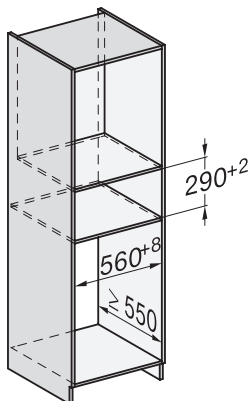

Csatlakozókábel dugóval	•
Elektromos kábel hossza (m)	2,0
Mellékelt tartozékok	
Csúszásgátló betét	1
Sütőrács a rakodófelület növeléséhez	1

ESW 7020

Fogantyú nélküli Gourmet edénymelegítő fiók–29 cm magas, edény előmelegítésre, ételek melegen tartására, alacsony hőmérsékletű sütésére.

Installation DG, DGM, DGC XL, ESW7x20 installation drawings

side view, DG, DGM, ESW7x20 installation drawings

Installation, ESW7x20, DGM7x4x installation drawings

Installation DGC XXL, ESW7x20 installation drawings

ESW7020, Installation drawings, XL combination niche height

side view ESW7x20, installation drawing

built-in ESW7x20, installation drawing

Installation ESW7x20, installation drawing