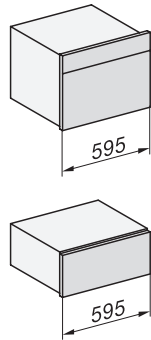

ESW 7020

Fogantyú nélküli Gourmet edénymelegítő fiók–29 cm magas,
edény előmelegítésre, ételek melegen tartására, alacsony hőmérsékletű sütésére.

EAN: 4002516128236 / Cikkszám: 11103130 / Régi cikkszám30702020D

Csatlakozókábel dugóval	•
Elektromos kábel hossza (m)	2,0
Mellékelt tartozékok	
Csúszásgátló betét	1
Sütőrács a rakodófelület növeléséhez	1

ESW 7020

Fogantyú nélküli Gourmet edénymelegítő fiók–29 cm magas, edény előmelegítésre, ételek melegen tartására, alacsony hőmérsékletű sütésére.

Installation DG, DGM, DGC XL, ESW7x20 installation drawings

side view, DG, DGM, ESW7x20 installation drawings

Installation, ESW7x20, DGM7x4x installation drawings

Installation DGC XXL, ESW7x20 installation drawings

ESW7020, Installation drawings, XL combination niche height

side view ESW7x20, installation drawing

built-in ESW7x20, installation drawing

Installation ESW7x20, installation drawing