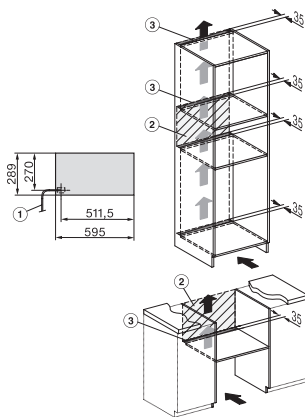

Fogantú nélküli Gourmet edénymelegítő fiók–29 cm magas, edény előmelegítésre, ételek melegen tartására, alacsony hőmérsékletű sütésére.

ESW7x20, DGC7x4xHCPro, DGC7x4xHCXPro installation drawings

ESW7x20, DG7xxx, DGM7xxx installation drawings

ESW7x20, DGM7x4x installation drawings

ESW7x20, DGC7x6xHCPro, DGC7x6xHCXPro installation drawings

side view ESW7x20, installation drawing

built-in ESW7x20, installation drawing

Installation ESW7x20, installation drawing