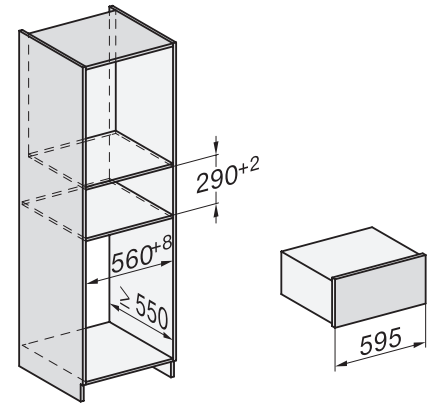

Fogantú nélküli Gourmet edénymelegítő fiók–29 cm magas, edény előmelegítésre, ételek melegen tartására, alacsony hőmérsékletű sütésére.

ESW7x20, DGC7x4xHCPro, DGC7x4xHCXPro installation drawings

ESW7x20, DG7xxx, DGM7xxx installation drawings

ESW7x20, DGM7x4x installation drawings

ESW7x20, DGC7x6xHCPro, DGC7x6xHCXPro installation drawings

side view ESW7x20, installation drawing

built-in ESW7x20, installation drawing

Installation ESW7x20, installation drawing