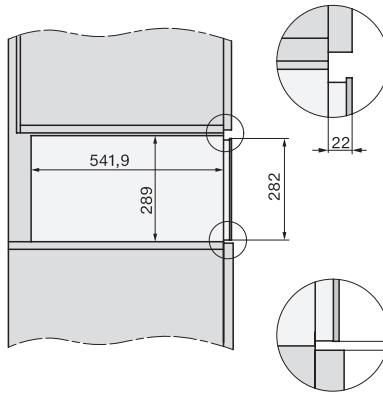

Fogantú nélküli Gourmet edénymelegítő fiók–29 cm magas, edény előmelegítésre, ételek melegen tartására, alacsony hőmérsékletű sütésére.

ESW7x20, DGC7x4xHCPro, DGC7x4xHCXPro installation drawings

ESW7x20, DG7xxx, DGM7xxx installation drawings

ESW7x20, DGM7x4x installation drawings

ESW7x20, DGC7x6xHCPro, DGC7x6xHCXPro installation drawings

side view ESW7x20, installation drawing

built-in ESW7x20, installation drawing

Installation ESW7x20, installation drawing