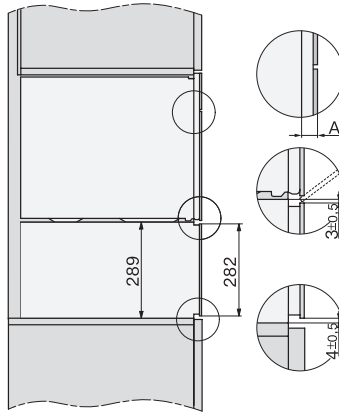

ESW 7020

Fogantyú nélküli Gourmet edénymelegítő fiók–29 cm magas,
edény előmelegítésre, ételek melegen tartására, alacsony hőmérsékletű sütésére.

EAN: 4002516128205 / Anyagszám: 11103120 / Régi anyagszám: 30702010D

Elektromos kábel hossza (m)

2,0

Mellékelt tartozékok

Csúszásgátló betét

1

Sütőrács a rakodófelület növeléséhez

1

ESW 7020

Fogantú nélküli Gourmet edénymelegítő fiók–29 cm magas, edény előmelegítésre, ételek melegen tartására, alacsony hőmérsékletű sütésére.

ESW7x20, DGC7x4xHCPro, DGC7x4xHCXPro installation drawings

ESW7x20, DG7xxx, DGM7xxx installation drawings

ESW7x20, DGM7x4x installation drawings

ESW7x20, DGC7x6xHCPro, DGC7x6xHCXPro installation drawings

side view ESW7x20, installation drawing

built-in ESW7x20, installation drawing

Installation ESW7x20, installation drawing