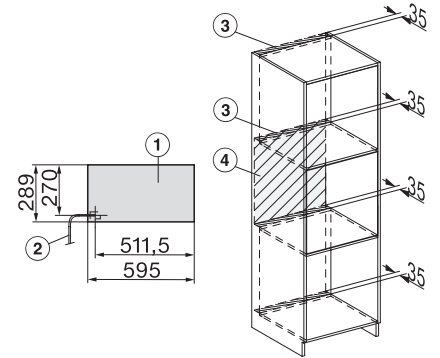

Elektromos kábel hossza (m)

2,0

Mellékelt tartozékok

Csúszásgátló betét

1

Sütőrács a rakodófelület növeléséhez

1

ESW 7020

Fogantú nélküli Gourmet edénymelegítő fiók–29 cm magas, edény előmelegítésre, ételek melegen tartására, alacsony hőmérsékletű sütésére.

ESW7x20, DGC7x4xHCPro, DGC7x4xHCXPro installation drawings

ESW7x20, DG7xxx, DGM7xxx installation drawings