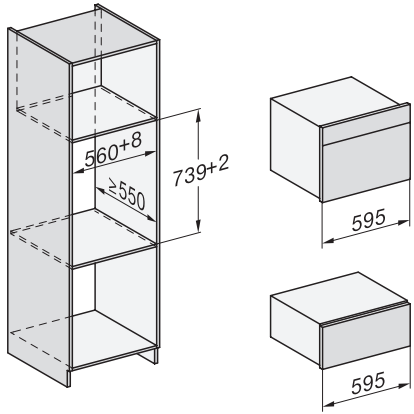

ESW 7020

Fogantyú nélküli Gourmet edénymelegítő fiók–29 cm magas,
edény előmelegítésre, ételek melegen tartására, alacsony hőmérsékletű sütésére.

EAN: 4002516128205 / Anyagszám: 11103120 / Régi anyagszám: 30702010D

Elektromos kábel hossza (m)

2,0

Mellékelt tartozékok

Csúszásgátló betét

1

Sütőrács a rakodófelület növeléséhez

1

ESW 7020

Fogantú nélküli Gourmet edénymelegítő fiók–29 cm magas, edény előmelegítésre, ételek melegen tartására, alacsony hőmérsékletű sütésére.

ESW7x20, DGC7x4xHCPro, DGC7x4xHCXPro installation drawings

ESW7x20, DG7xxx, DGM7xxx installation drawings