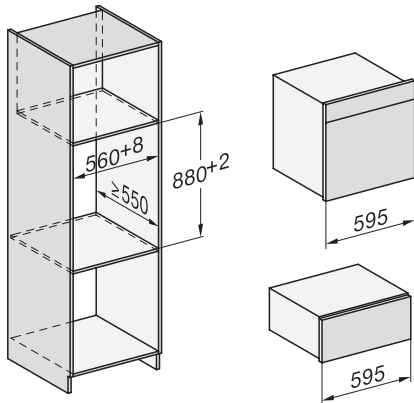

Fogantú nélküli Gourmet edénymelegítő fiók–29 cm magas, edény előmelegítésre, ételek melegen tartására, alacsony hőmérsékletű sütésére.

ESW7x20, DGC7x4xHCPro, DGC7x4xHCXPro installation drawings

ESW7x20, DG7xxx, DGM7xxx installation drawings

ESW7x20, DGM7x4x installation drawings

ESW7x20, DGC7x6xHCPro, DGC7x6xHCXPro installation drawings

side view ESW7x20, installation drawing

built-in ESW7x20, installation drawing

Installation ESW7x20, installation drawing