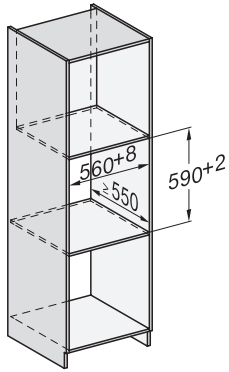

ESW 7010

Fogantyú nélküli Gourmet edénymelegítő fiók, 14 cm magas,
edény előmelegítésre, ételek melegen tartására, alacsony hőmérsékletű sütésére.

EAN: 4002516128199 / Anyagszám: 11103110 / Régi anyagszám: 30701030D

Elektromos kábel hossza (m)

2,0

Mellékelt tartozékok

Csúszásgátló betét

1

ESW 7010

Fogantyú nélküli Gourmet edénymelegítő fiók, 14 cm magas, edény előmelegítésre, ételek melegen tartására, alacsony hőmérsékletű sütésére.