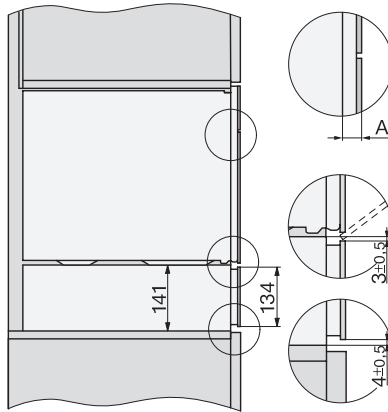

ESW 7010

Fogantyú nélküli Gourmet edénymelegítő fiók, 14 cm magas,
edény előmelegítésre, ételek melegen tartására, alacsony hőmérsékletű sütésére.

EAN: 4002516128199 / Anyagszám: 11103110 / Régi anyagszám: 30701030D

Elektromos kábel hossza (m)

2,0

Mellékelt tartozékok

Csúszásgátló betét

1

ESW 7010

Fogantyú nélküli Gourmet edénymelegítő fiók, 14 cm magas, edény előmelegítésre, ételek melegen tartására, alacsony hőmérsékletű sütésére.

ESW7x10, DGC7x4xHCPro, DGC7x4xHCXPro, installation drawings

ESW7x10, EVS7010, DG7x4x, DGM7x4x installation drawings

ESW7x10, EVS7010, DGC7x6xHCPro, DGC7x6xHCXPro installation drawings

ESW7x10, EVS7010 installation drawings