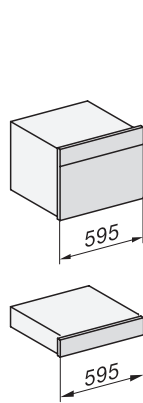

ESW7x10, DGC7x4xHCPro, DGC7x4xHCXPro, installation drawings