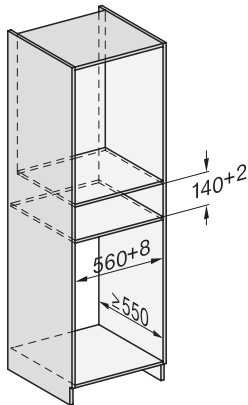

ESW7x10, EVS7010 installation drawings