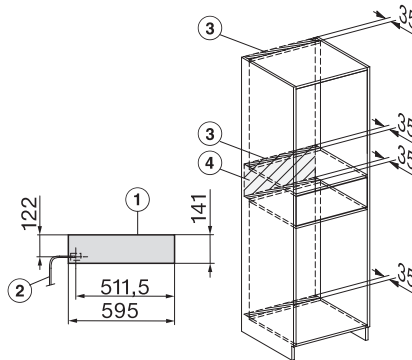

Fogantyú nélküli Gourmet edénymelegítő fiók, 14 cm magas, edény előmelegítésre, ételek melegen tartására, alacsony hőmérsékletű sütésére.

ESW7x10, EVS7010, DG7x4x, DGM7x4x installation drawings

ESW7x10, EVS7010, DGC7x6xHCPro, DGC7x6xHCXPro installation drawings

built-in ESW7x10 EVS7010, installation drawing

Installation ESW7x10, installation drawing, AU, GB

side view ESW7x10 EVS7010, installation drawing