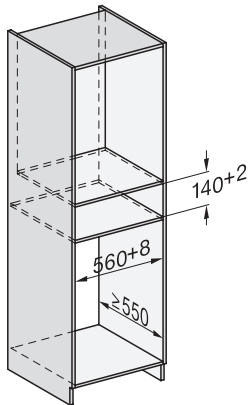

built-in ESW7x10 EVS7010, installation drawing