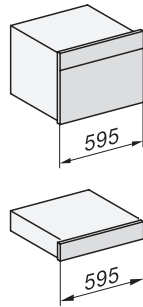

ESW 7010

Fogantyú nélküli Gourmet edénymelegítő fiók, 14 cm magas,  
edény előmelegítésre, ételek melegen tartására, alacsony hőmérsékletű sütésére.

EAN: 4002516128182 / Anyagszám: 11103100 / Régi anyagszám: 30701020D

## ESW 7010

Fogantyú nélküli Gourmet edénymelegítő fiók, 14 cm magas, edény előmelegítésre, ételek melegen tartására, alacsony hőmérsékletű sütésére.

ESW7x10, DGC7x4xHCPro, DGC7x4xHCXPro, installation drawings