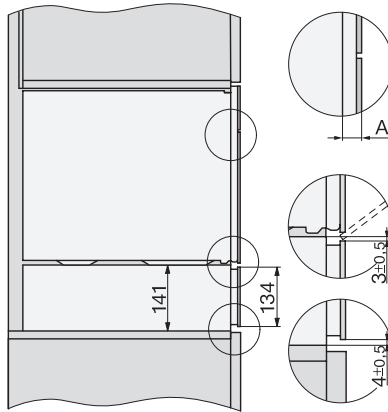

ESW 7010

Fogantyú nélküli Gourmet edénymelegítő fiók, 14 cm magas,  
edény előmelegítésre, ételek melegen tartására, alacsony hőmérsékletű sütésére.

EAN: 4002516128182 / Anyagszám: 11103100 / Régi anyagszám: 30701020D

Csatlakozókábel dugóval

•

Elektromos kábel hossza (m)

2,0

**Mellékelt tartozékok**

Csúszásgátló betét

1

## ESW 7010

Fogantyú nélküli Gourmet edénymelegítő fiók, 14 cm magas, edény előmelegítésre, ételek melegen tartására, alacsony hőmérsékletű sütésére.

ESW7x10, DGC7x4xHCPro, DGC7x4xHCXPro, installation drawings

side view ESW7x10 EVS7010, installation drawing