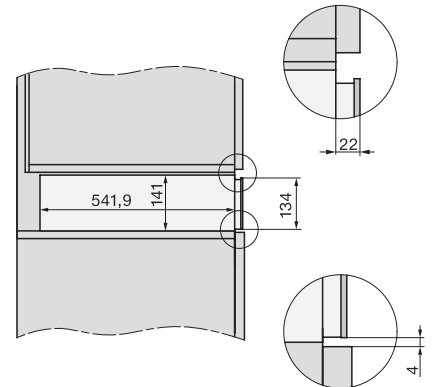

Fogantyú nélküli Gourmet edénymelegítő fiók, 14 cm magas, edény előmelegítésre, ételek melegen tartására, alacsony hőmérsékletű sütésére.

ESW7x10, EVS7010, DG7x4x, DGM7x4x installation drawings

ESW7x10, EVS7010, DGC7x6xHCPro, DGC7x6xHCXPro installation drawings

built-in ESW7x10 EVS7010, installation drawing

Installation ESW7x10, installation drawing, AU, GB

side view ESW7x10 EVS7010, installation drawing