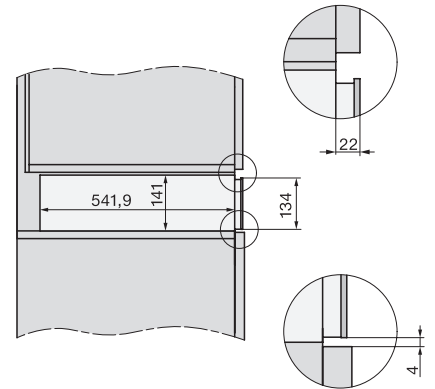

## ESW 7010

Fogantyú nélküli Gourmet edénymelegítő fiók, 14 cm magas, edény előmelegítésre, ételek melegen tartására, alacsony hőmérsékletű sütésére.

ESW7x10, DGC7x4xHCPro, DGC7x4xHCXPro, installation drawings

ESW7x10, EVS7010, DG7x4x, DGM7x4x installation drawings

ESW7x10, EVS7010, DGC7x6xHCPro, DGC7x6xHCXPro installation drawings

built-in ESW7x10 EVS7010, installation drawing

Installation ESW7x10, installation drawing, AU, GB

side view ESW7x10 EVS7010, installation drawing