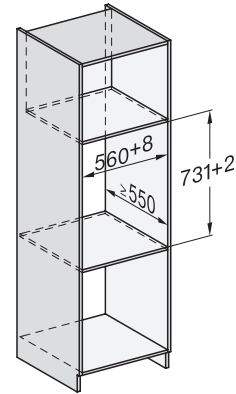

ESW 7010

Fogantyú nélküli Gourmet edénymelegítő fiók, 14 cm magas,
edény előmelegítésre, ételek melegen tartására, alacsony hőmérsékletű sütésére.

EAN: 4002516128182 / Cikkszám: 11103100 / Régi cikkszám30701020D

Fogantyú nélküli Gourmet edénymelegítő fiók, 14 cm magas, edény előmelegítésre, ételek melegen tartására, alacsony hőmérsékletű sütésére.

ESW7x10, EVS7010, DG7x4x, DGM7x4x installation drawings

ESW7x10, EVS7010, DGC7x6xHCPro, DGC7x6xHCXPro installation drawings