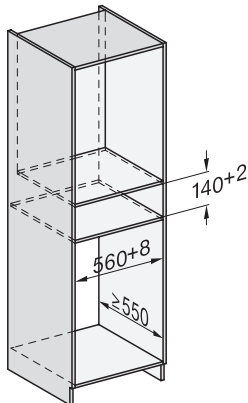

Fogantyú nélküli Gourmet edénymelegítő fiók, 14 cm magas, edény előmelegítésre, ételek melegen tartására, alacsony hőmérsékletű sütésére.

ESW7x10, EVS7010, DG7x4x, DGM7x4x installation drawings

ESW7x10, EVS7010, DGC7x6xHCPro, DGC7x6xHCXPro installation drawings