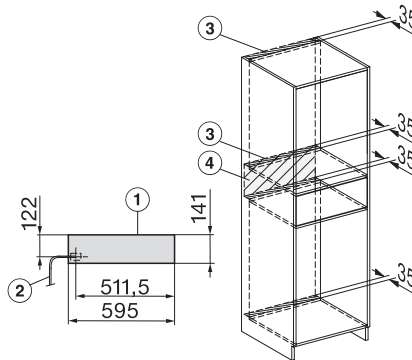

Installation ESW7x10, installation drawing, AU, GB