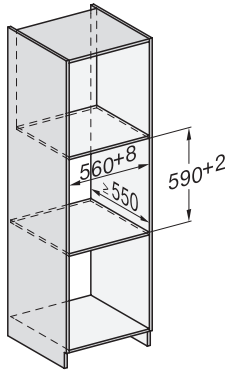

ESW 7010

Fogantyú nélküli Gourmet edénymelegítő fiók, 14 cm magas,
edény előmelegítésre, ételek melegen tartására, alacsony hőmérsékletű sütésére.

EAN: 4002516128182 / Cikkszám: 11103100 / Régi cikkszám30701020D

Fogantyú nélküli Gourmet edénymelegítő fiók, 14 cm magas, edény előmelegítésre, ételek melegen tartására, alacsony hőmérsékletű sütésére.

ESW7x10, EVS7010, DG7x4x, DGM7x4x installation drawings

ESW7x10, EVS7010, DGC7x6xHCPro, DGC7x6xHCXPro installation drawings