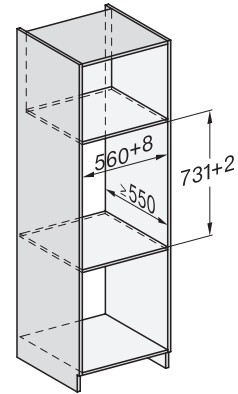

ESW7x10, EVS7010, DGC7x6xHCPro, DGC7x6xHCXPro installation drawings