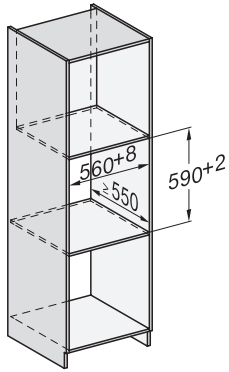

ESW 7010

Fogantyú nélküli Gourmet edénymelegítő fiók, 14 cm magas,  
edény előmelegítésre, ételek melegen tartására, alacsony hőmérsékletű sütésére.

EAN: 4002516128182 / Anyagszám: 11103100 / Régi anyagszám: 30701020D

## ESW 7010

Fogantyú nélküli Gourmet edénymelegítő fiók, 14 cm magas, edény előmelegítésre, ételek melegen tartására, alacsony hőmérsékletű sütésére.

ESW7x10, DGC7x4xHCPro, DGC7x4xHCXPro, installation drawings