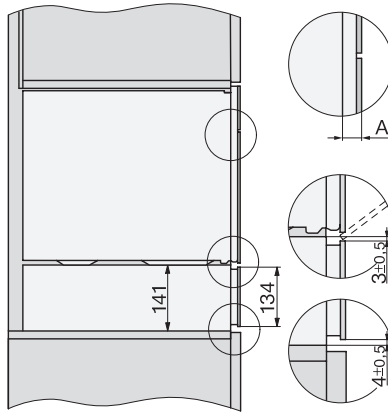

ESW 7010

Fogantyú nélküli Gourmet edénymelegítő fiók, 14 cm magas,
edény előmelegítésre, ételek melegen tartására, alacsony hőmérsékletű sütésére.

EAN: 4002516128182 / Cikkszám: 11103100 / Régi cikkszám30701020D

Csatlakozókábel dugóval

•

Elektromos kábel hossza (m)

2,0

Mellékelt tartozékok

Csúszásgátló betét

1

ESW 7010

Fogantyú nélküli Gourmet edénymelegítő fiók, 14 cm magas, edény előmelegítésre, ételek melegen tartására, alacsony hőmérsékletű sütésére.

ESW7x10, EVS7010, DG7x4x, DGM7x4x installation drawings

ESW7x10, EVS7010, DGC7x6xHCPro, DGC7x6xHCXPro installation drawings

built-in ESW7x10 EVS7010, installation drawing

Installation ESW7x10, installation drawing, AU, GB

side view ESW7x10 EVS7010, installation drawing