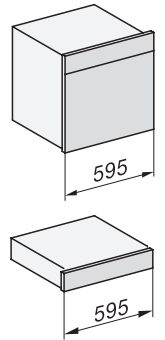

ESW7x10, EVS7010, DGC7x6xHCPro, DGC7x6xHCXPro installation drawings