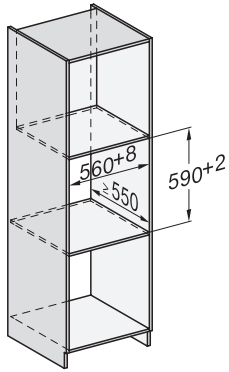

ESW 7010

Fogantyú nélküli Gourmet edénymelegítő fiók, 14 cm magas,
edény előmelegítésre, ételek melegen tartására, alacsony hőmérsékletű sütésére.

EAN: 4002516128168 / Anyagszám: 11103090 / Régi anyagszám: 30701010D

Elektromos kábel hossza (m)

2,0

Mellékelt tartozékok

Csúszásgátló betét

1

ESW 7010

Fogantyú nélküli Gourmet edénymelegítő fiók, 14 cm magas, edény előmelegítésre, ételek melegen tartására, alacsony hőmérsékletű sütésére.