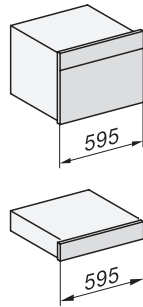

ESW7x10, DGC7x4xHCPro, DGC7x4xHCXPro, installation drawings