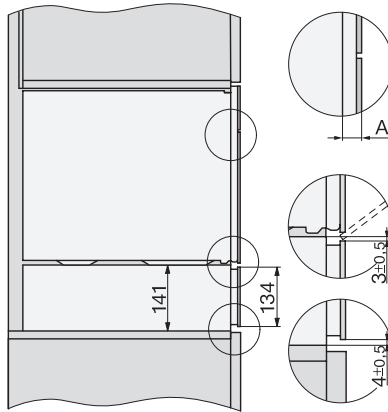

ESW 7010

Fogantyú nélküli Gourmet edénymelegítő fiók, 14 cm magas,
edény előmelegítésre, ételek melegen tartására, alacsony hőmérsékletű sütésére.

EAN: 4002516128168 / Anyagszám: 11103090 / Régi anyagszám: 30701010D

Elektromos kábel hossza (m)

2,0

Mellékelt tartozékok

Csúszásgátló betét

1

ESW 7010

Fogantyú nélküli Gourmet edénymelegítő fiók, 14 cm magas, edény előmelegítésre, ételek melegen tartására, alacsony hőmérsékletű sütésére.

ESW7x10, DGC7x4xHCPro, DGC7x4xHCXPro, installation drawings

ESW7x10, EVS7010, DG7x4x, DGM7x4x installation drawings

ESW7x10, EVS7010, DGC7x6xHCPro, DGC7x6xHCXPro installation drawings

built-in ESW7x10 EVS7010, installation drawing

Installation ESW7x10, installation drawing, AU, GB

side view ESW7x10 EVS7010, installation drawing