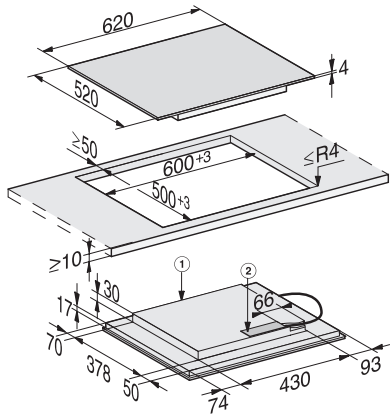

KM 7564 FL

Tűzhelytől független indukciós főzőlap

2 PowerFlex főzőfelületekkel a maximális teljesítmény eléréséért

KM 6329, KM 7564 (installation drawing)