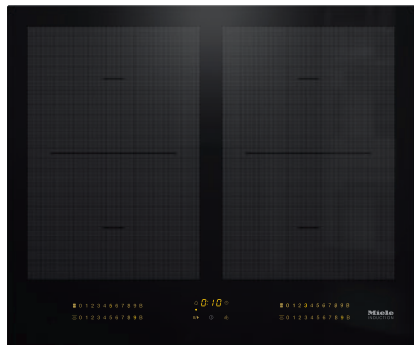

KM 7564 FL

Tűzhelytől független indukciós főzőlap

2 PowerFlex főzőfelületekkel a maximális teljesítmény eléréséért

EAN: 4002516138624 / Cikkszám: 11022960 / Régi cikkszám26756470D

Stopper	•
Hatékonyság és fenntarthatóság	
Teljesítményfelvétel kikapcsolt üzemmódban (W)	0,5
Teljesítményfelvétel Stand-by üzemmódban (W)	1,0
Teljesítményfelvétel hálózatvezérelt készenléti üzemmódban (W)	2,0
Időtartam a kikapcsolt üzemmódba történő automatikus kapcsolásig (perc)	20
Időtartam a készenléti üzemmódba történő automatikus kapcsolásig (perc)	20
Időtartam a hálózatvezérelt készenléti üzemmódba történő automatikus kapcsolásig (perc)	20
Ápolási kényelem	
Könnyen tisztítható üvegkerámia	•
Biztonság	
Biztonsági kikapcsolás	•
Reteszelés funkció	•
Üzembehelyezési zár	•
Integrált hűtőventilátor	•
Túlhevülés elleni védelem	•
Maradék hő-kijelző	•
Műszaki adatok	
Méretek (mm) (ma x sz x mé)	51 x 620 x 520
Méretek (mm) (szélesség)	620
Méretek (mm) (magasság)	51
Méretek (mm) (mélység)	520
Kivágási méretek (mm) (sz x mé) síkba építhető kivitelnél	600/624 x 500/524
Kivágási méret (mm) (szélesség) ráültethető kivitel esetén	600
Kivágási méret (mm) (mélység) ráültethető kivitel esetén	500
Beépítési magasság csatlakozódobozzal (mm)	51
Belső kivágási méret (mm) (szélesség) síkba történő beépítéskor	600
Belső kivágási méret (mm) (mélység) síkba építhető beépítéskor	500
Súly (kg)	11
Külső kivágási méret (mm) (szélesség) síkba építhető beépítéskor	624
Külső kivágási méret (mm) (mélység) síkba építhető beépítéskor	524
Teljes teljesítményigény (kW)	7,30
Elektromos kábel hossza (m)	1,4
Feszültség (V)	230
Frekvencia (Hz)	50-60
Mellékelt tartozékok	
Csatlakozókábel	Igen