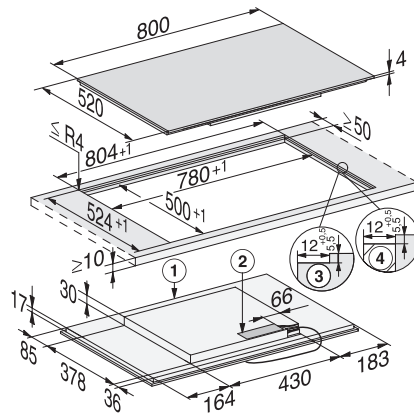

KM 7474 FL flush-fit installation (installation drawing)