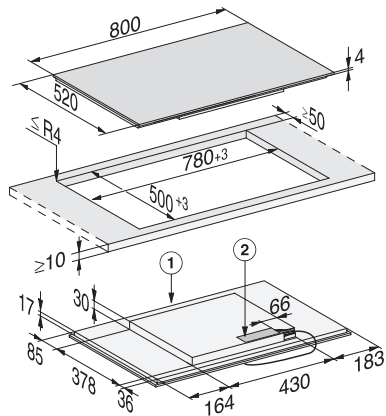

KM 7474 FL

Tűzhelytől független indukciós főzőlap

PowerFlex főzőfelülettel a maximális teljesítményhez

KM 7474 FL (Installation drawing)