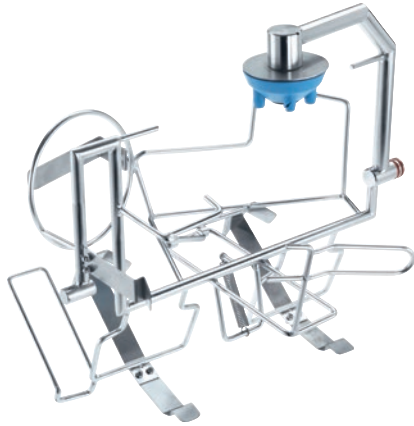

APWD 109

Betét

az ágytálmosóban lévő eszközök optimális előkészítésére és fertőtlenítésére.

EAN: 4002516066163 / Anyagszám: 11013720 / Régi anyagszám: 68510900D

Termék-hozzárendelés	
Ágytálmosó	•
A készülék besorolása	
PWD 8549	•
Termékkategória	
Betét ágytálakhoz és vizeletgyűjtő edényekhez	•
Terméktulajdonságok	
Anyag	Nemesacél
Szín	Nemesacél
Felhasználási terület	
Ágytálak és vizeletgyűjtő edények előkészítése	•
Kapacitás	
Vizeletgyűjtő palackok [mennyiség]	2
Ágytálak [mennyiség]	1
Méret és súly	
Külső méret, nettó magasság (mm)	380
Külső méret, nettó szélesség (mm)	435
Külső méret, nettó mélység (mm)	410
Külső méret, bruttó magasság (mm)	365
Külső méret, bruttó szélesség (mm)	435
Külső méret, bruttó mélység (mm)	515
Nettó súly (kg)	2,18
Bruttó súly (kg)	3,78