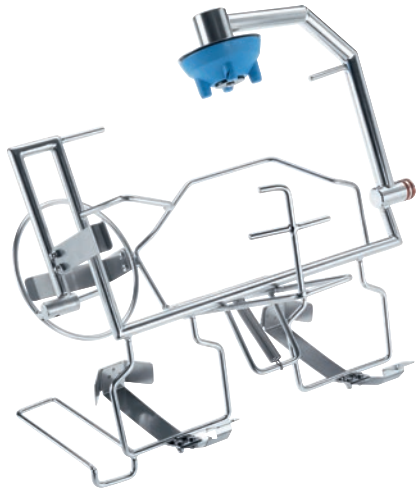

APWD 106

Betét

az ágytálmosóban lévő eszközök optimális előkészítésére és fertőtlenítésére.

EAN: 4002516066101 / Anyagszám: 11013690 / Régi anyagszám: 68510600D

Termék-hozzárendelés	
Ágytálmosó	•
A készülék besorolása	
PWD 8549	•
Termékkategória	
Betét ágytálmosóhoz és vizeletgyűjtő edényekhez	•
Terméktulajdonságok	
Anyag	Nemesacél
Szín	Nemesacél
Felhasználási terület	
Ágytálmosó és vizeletgyűjtő edények előkészítése	•
Kapacitás	
Vizeletgyűjtő palackok [mennyiség]	2
Ágytálmosó [mennyiség]	1
Méret és súly	
Külső méret, nettó magasság (mm)	315
Külső méret, nettó szélesség (mm)	345
Külső méret, nettó mélység (mm)	425
Külső méret, bruttó magasság (mm)	345
Külső méret, bruttó szélesség (mm)	435
Külső méret, bruttó mélység (mm)	510
Nettó súly (kg)	2,12
Bruttó súly (kg)	3,74