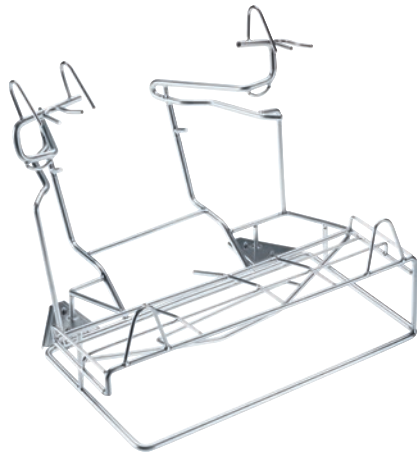

APWD 089

Betét

az ágytálmosóban lévő eszközök optimális előkészítésére és fertőtlenítésére.

EAN: 4002516066002 / Cikkszám: 11013580 / Régi cikkszám68508900D

Termék-hozzárendelés	
Ágytálmosó	•
A készülék besorolása	
PWD 8545	•
Termékkategória	
Betét ágytálakhoz és vizeletgyűjtő edényekhez	•
Terméktulajdonságok	
Anyag	Nemesacél
Szín	Nemesacél
Felhasználási terület	
Ágytálak és vizeletgyűjtő edények előkészítése	•
Kapacitás	
Vizeletgyűjtő palackok [mennyiség]	3
Ágytálak [mennyiség]	1
Méret és súly	
Külső méret, nettó magasság (mm)	315
Külső méret, nettó szélesség (mm)	377
Külső méret, nettó mélység (mm)	390
Külső méret, bruttó magasság (mm)	345
Külső méret, bruttó szélesség (mm)	425
Külső méret, bruttó mélység (mm)	515
Nettó súly (kg)	1,70
Bruttó súly (kg)	3,39