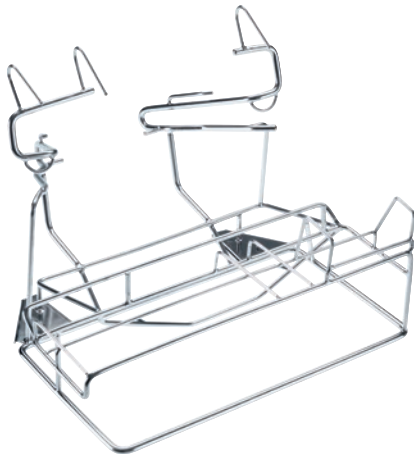

APWD 085

Betét

az ágytálmósóban lévő eszközök optimális előkészítésére és fertőtlenítésére.

EAN: 4002516065951 / Anyagszám: 11013540 / Régi anyagszám: 68508500D

Termék-hozzárendelés	
Ágytálmósó	•
A készülék besorolása	
PWD 8545	•
Termékkategória	
Betét ágytálmósóhoz és vizeletgyűjtő edényekhez	•
Terméktulajdonságok	
Anyag	Nemesacél
Szín	Nemesacél
Felhasználási terület	
Ágytálmósó és vizeletgyűjtő edények előkészítése	•
Kapacitás	
Vizeletgyűjtő palackok [mennyiség]	3
Ágytálmósó [mennyiség]	1
Méret és súly	
Külső méret, nettó magasság (mm)	297
Külső méret, nettó szélesség (mm)	399
Külső méret, nettó mélység (mm)	284
Külső méret, bruttó magasság (mm)	350
Külső méret, bruttó szélesség (mm)	435
Külső méret, bruttó mélység (mm)	510
Nettó súly (kg)	1,92
Bruttó súly (kg)	3,55