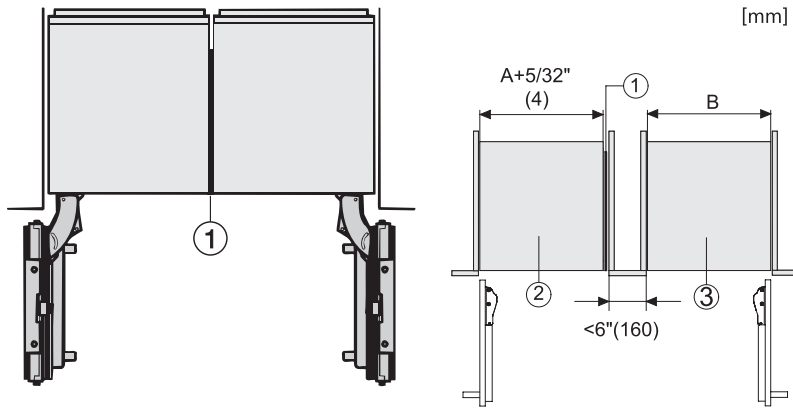

KSK 2001

Side-by-side készlet

a MasterCool modellek kiváló minőségű, Side-by-Side beépítéséhez.

EAN: 4002516132035 / Cikkszám: 10984120 / Régi cikkszám38996071EU1

KSK 2001

Side-by-side készlet

a MasterCool modellek kiváló minőségű, Side-by-Side beépítéséhez.

Side-by-side, MasterCool, without partition wall, with heating mat (Sketch) (with footnote)

Side-by-Side, MasterCool, footnote, installation drawings