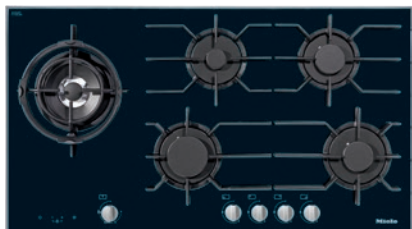

KM 3054-1

Gázfőzőlap

elektronikus funkciókkal a nagyobb biztonságért és kezelési kényelemért.

- Optimális vezérlés – egykezes vezérlés gombokkal és QuickStart
- Elegáns külső – 942 mm 942 mm széles, üveg alapú gázfőzőlap
- Különösen rugalmas – 5 égő, köztük 1 dual-wok
- Különösen biztonságos – GasStop&Restart funkció
- Egyszerű tisztítás – mosogatógépben mosható ComfortClean tartó

EAN: 4002516127512 / Cikkszám: 10933860 / Régi cikkszám26305451D

Fűtési mód	
Fűtési mód	Gáz
Kialakítás	
Tűzhelytől független	•
Design	
Elegáns üvegkerámia felület	•
Ráültethető kivitel	–/–
Öntött edénytartó (matt feketére zománcozva)	•
Főzőzóna-felszereltség	
Főzőzónák száma	5
Gázégő teljesítménye	
Takarékos égő (kW)	1,00
Normál égő (kW)	1,70
Nagy teljesítményű égő (kW)	2,70
Kettős wokégő (kW)	4,70
1. főzőzóna/főzőfelület	
Pozíció	balra középen
Típus	kettős wok égő
2. főzőzóna/főzőfelület	
Pozíció	hátral középen
Típus	takarékos égő
3. főzőzóna/főzőfelület	
Pozíció	hátral jobbra
Típus	normál égő
4. főzőzóna/főzőfelület	
Pozíció	elől jobbra
Típus	normál égő
5. főzőzóna/főzőfelület	
Pozíció	elől középen
Típus	nagyteljesítményű égő
Kezelési kényelem	
Gombos kezelés	•
Elektromos gyújtás egykezes vezérléssel	•
QuickStart	•
Ápolási kényelem	
Könnyen tisztítható üvegkerámia	•
Mosogatógépben mosható edénytartó	•
Biztonság	
Hőkijelző	•
Működésjelző	•
GasStop & ReStart	•
Műszaki adatok	
Méret (mm) (ma x sz x mé)	53 x 942 x 526
Méret (mm) (szélesség)	942
Méret (mm) (magasság)	53
Méret (mm) (mélység)	526
Kivágási méret (mm) (szélesség) ráültethető kivitel esetén	916 mm
Kivágási méret (mm) (mélység) ráültethető kivitel esetén	500 mm