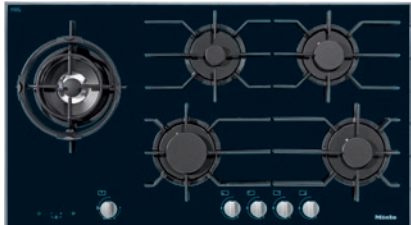

KM 3054-1

Gázfőzőlap

elektronikus funkciókkal a nagyobb biztonságért és kezelési kényelemért.

EAN: 4002516127512 / Cikkszám: 10933860 / Régi cikkszám26305451D

Beépítési magasság csatlakozódobozzal (mm)	78
Súly (kg)	22
Elektromos kábel hossza (m)	2,0
A gázcsatlakozás helye	Hinten rechts
Feszültség (V)	220-240
Frekvencia (Hz)	50-60
Mellékelt tartozékok	
Csatlakozókábel	Igen
Fűvókaszett cseppfolyós gázhoz	•
Wokgyűrű	•
Kicsi csésze gyűrű	•