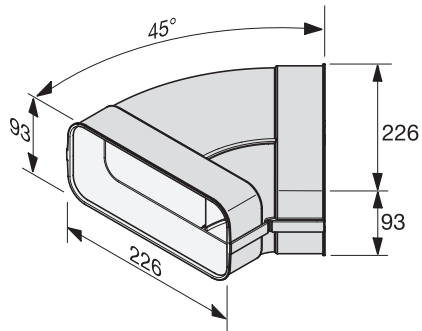

DFK-BH 45

Íves laposcsatorna-elem
a hatékony és személyre szabott levegőelvezetésért.

EAN: 4002515963852 / Cikkszám: 10811450 / Régi cikkszám28996394D

- Az elszívás és keringtetés közbeni higiénikus ventilációhoz
- Beépített levegő-elvezető profil = optimális áramlás
- Vegye figyelembe az országra vonatkozó beépítési előírásokat
- Fehér műanyagból, mely nehezen gyullad
- Vízszintes, 45°-os ív

DFK-BH 45

Íves laposcsatorna-elem

a hatékony és személyre szabott levegőelvezetésért.

DFK-BH45, bow 45°, horizontal, installation drawing