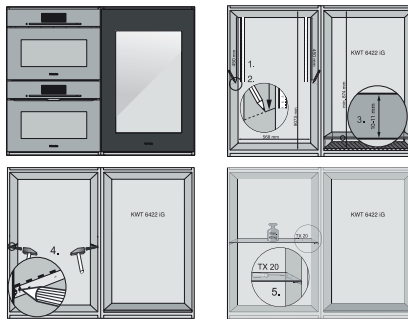

ENB 1060

Alsó betét

a Miele beépíthető készülékei közti optimális távolsághoz.

EAN: 4002515973615 / Anyagszám: 10810730 / Régi anyagszám: 10995003EU1

- Porszórású fémből
- Terhelhetőség 60 kg
- Csavarokkal és sablonnal

ENB 1060

Alsó betét

a Miele beépíthető készülékei közti optimális távolsághoz.

ENB 1060

Alsó betét

a Miele beépíthető készülékei közti optimális távolsághoz.