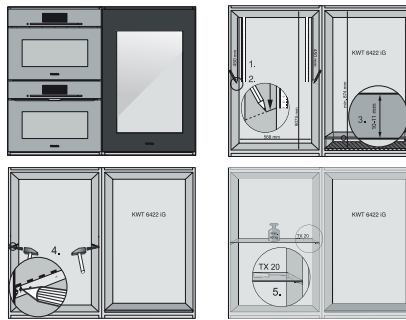

ENB 1060

Alsó betét

a Miele beépíthető készülékei közti optimális távolsághoz.

EAN: 4002515973615 / Cikkszám: 10810730 / Régi cikkszám10995003EU1

- Porszórású fémből
- Terhelhetőség 60 kg
- Csavarokkal és sablonnal

ENB 1060

Alsó betét

a Miele beépíthető készülékei közti optimális távolsághoz.

ENB1060, combination 45er + 60er niche, Installation draw

ENB1060, combination 45er + 60er niche, Installation draw

ENB1060, combination 45er + 60er niche, Installation draw

ENB1060, combination 45er + 60er niche, Installation draw

ENB1060, combination 2x45er + KWT6422iG, Installation draw

ENB1060, combination 2x45er + KWT6422iG, Installation draw

ENB1060, combination 2x45er + KWT6422iG, Installation draw