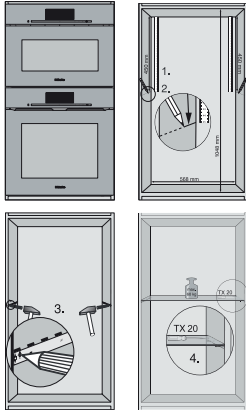

ENB 1060

Alsó betét

a Miele beépíthető készülékei közti optimális távolsághoz.

EAN: 4002515973615 / Anyagszám: 10810730 / Régi anyagszám: 10995003EU1

- Porszórású fémből
- Terhelhetőség 60 kg
- Csavarokkal és sablonnal

ENB 1060

Alsó betét

a Miele beépíthető készülékei közti optimális távolsághoz.

ENB 1060

Alsó betét

a Miele beépíthető készülékei közti optimális távolsághoz.