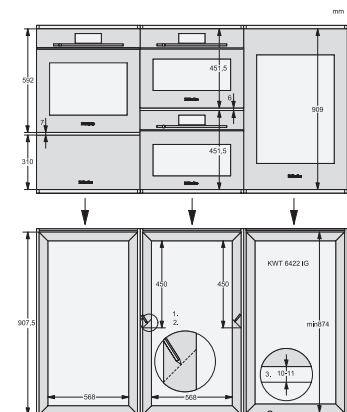

ENB 1060

Alsó betét

a Miele beépíthető készülékei közti optimális távolsághoz.

EAN: 4002515973615 / Cikkszám: 10810730 / Régi cikkszám10995003EU1

- Porszórású fémből
- Terhelhetőség 60 kg
- Csavarokkal és sablonnal

ENB 1060

Alsó betét

a Miele beépíthető készülékei közti optimális távolsághoz.

ENB1060, combination 45er + 60er niche, Installation draw

ENB1060, combination 45er + 60er niche, Installation draw

ENB1060, combination 45er + 60er niche, Installation draw

ENB1060, combination 45er + 60er niche, Installation draw

ENB1060, combination 2x45er + KWT6422iG, Installation draw

ENB1060, combination 2x45er + KWT6422iG, Installation draw

ENB1060, combination 2x45er + KWT6422iG, Installation draw