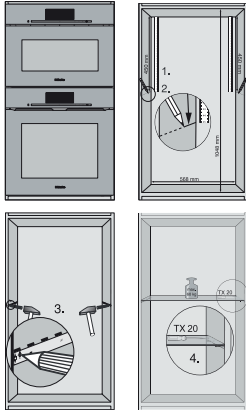

ENB 1060

Alsó betét

a Miele beépíthető készülékei közti optimális távolsághoz.

EAN: 4002515973615 / Cikkszám: 10810730 / Régi cikkszám10995003EU1

- Porszórású fémből
- Terhelhetőség 60 kg
- Csavarokkal és sablonnal

ENB 1060

Alsó betét

a Miele beépíthető készülékei közti optimális távolsághoz.

ENB1060, combination 45er + 60er niche, Installation draw

ENB1060, combination 45er + 60er niche, Installation draw

ENB1060, combination 45er + 60er niche, Installation draw

ENB1060, combination 45er + 60er niche, Installation draw

ENB1060, combination 2x45er + KWT6422iG, Installation draw

ENB1060, combination 2x45er + KWT6422iG, Installation draw

ENB1060, combination 2x45er + KWT6422iG, Installation draw