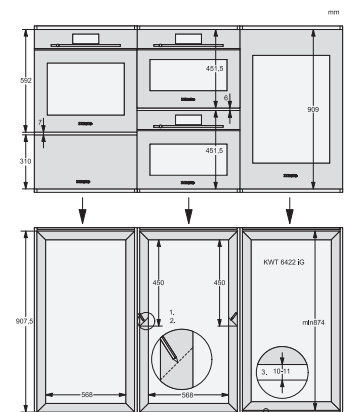

ENB 1060

Alsó betét

a Miele beépíthető készülékei közti optimális távolsághoz.

EAN: 4002515973615 / Anyagszám: 10810730 / Régi anyagszám: 10995003EU1

- Porszórású fémből
- Terhelhetőség 60 kg
- Csavarokkal és sablonnal

ENB 1060

Alsó betét

a Miele beépíthető készülékei közti optimális távolsághoz.

ENB 1060

Alsó betét

a Miele beépíthető készülékei közti optimális távolsághoz.