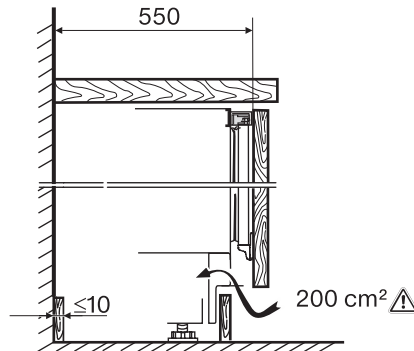

K31222Ui, K31222Ui-1, K31225Ui, K31252Ui,
K31252Ui-1, K31242UiF, K31242UiF-1, F31202Ui, side
view (installation draw)