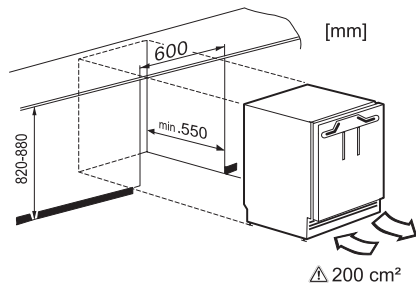

F 31202 Ui

Aláépíthető fagyasztószekrény

ComfortFrost a kényelmes fagyasztáshoz kompakt formátumban.

K31222Ui, K31222Ui-1, K31225Ui, K31252Ui,
K31252Ui-1, K31242UiF, K31242UiF-1, F31202Ui
(installation drawings)