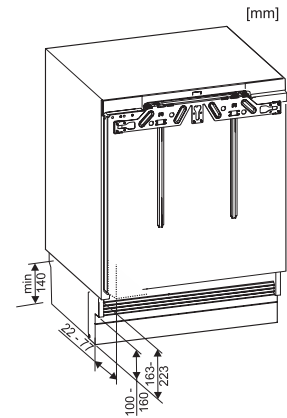

Készülékkategória	
Fagyasztószekrény	•
Kialakítás	
Integrált beépíthető készülék	•
Aláépíthető beépíthető készülék	•
Ajtó nyitási iránya	jobb
Változtatható nyitási irány	•
Side-by-Side-képes	•
Kezelési kényelem	
ComfortFrost	•
Vezérlés	
Kezelési koncepció	PicTronic
Hűtő- és fagyasztózóna független hőmérséklet-szabályozása	Nem
SuperFrost	•
Hőmérsékletzónák száma	1
Fagyasztószekrény/-zóna	
Fagyasztófiókok száma	3
Hatékonyág és fenntarthatóság	
Energiahatékonysági osztály (A–G)	E
Éves energiafogyasztás (kWh)	167,90
Napi energiafogyasztás (kWh)	0,46
Biztonság	
Reteszelés funkció	•
Akusztikus ajtóriasztás	•
Akusztikus hőmérséklet-riasztás a fagyasztótérben	•
Akusztikus hőmérséklet-riasztás	•
Optikai hőmérséklet-riasztás	•
Fagyasztórész áramszünetjelző	•
Műszaki adatok	
Fülkeszélesség, min. (mm)	600
Fülkeszélesség, max. (mm)	600
Fülkemagasság, min. (mm)	820
Fülkemagasság, max. (mm)	880
Fülkemélység (mm)	550
Készülék szélessége (mm)	597
Készülék magassága (mm)	820
Készülék mélysége (mm)	550
Súly (kg)	37,2
Rögzítéstechnika	rögzített ajtó
Fagyasztórész-ajtóelőlap max. tömege (kg)	20
Klímaosztály	SN-T
4 csillagos fagyasztózóna (l)	95
Teljes hasznos úrtartalom (l)	95
Tárolási idő üzemzavar esetén (óra)	10
Fagyasztó kapacitása (kg/24h)	5,74
Levegőben terjedő akusztikus zajkibocsátási osztály (A–D)	B
Levegőben terjedő akusztikus zajkibocsátás, dB(A), re1pW	35
Áramfelvétel milliámpereben (mA)	1300
Feszültség (V)	220-240

F 31202 Ui

Aláépíthető fagyasztószekrény

ComfortFrost a kényelmes fagyasztáshoz kompakt formátumban.

K31222Ui, K31222Ui-1, K31225Ui, K31252Ui,
K31252Ui-1, K31242UiF, K31242UiF-1, F31202Ui
(installation drawings)

K31222Ui, K31222Ui-1, K31225Ui, K31252Ui,
K31252Ui-1, K31242UiF, K31242UiF-1, F31202Ui, side
view (installation draw)

K31222Ui, K31222Ui-1, K31225Ui, K31252Ui,
K31252Ui-1, K31242UiF, K31242UiF-1 F31202Ui
(installation drawings)