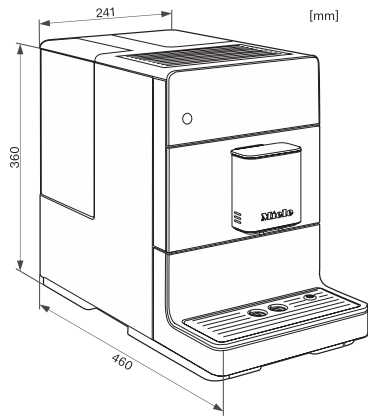

CM 5300

Szabadonálló kávéfőző

OneTouch for Two funkcióval, hogy tökéletes legyen a kávézás élménye.

CM5300, CM5400, CM 5500 (installation drawings)