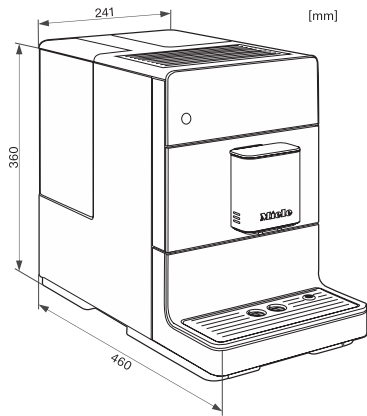

CM 5300

Szabadonálló kávéfőző

OneTouch for Two funkcióval, hogy tökéletes legyen a kávézás élménye.

CM5300, CM5400, CM 5500 (installation drawings)