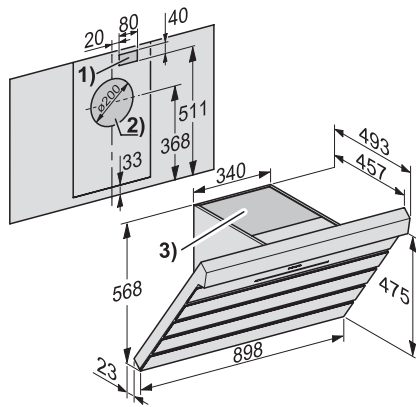

DA 6798 W EXT Shape

Fali páraelszívó

a konyhában jelentkező zajszint csökkentésére külső ventilátorral kombinálható.

EAN: 4002515935828 / Anyagszám: 10750380 / Régi anyagszám: 28679841D

Minimális távolság a gáz főzőhelytől (max. 12,6 kW összteljesítmény, égő ≤ 4,5 kW) (mm)	650
Teljes teljesítményigény (kW)	0,01
Feszültség (V)	230
Biztosíték (A)	10
Fázisok száma	1
Frekvencia (Hz)	50
<b>Szerelési utasítások</b>	
Elszívőcsonk fent	•
Elszívőcsonk fent és hátul	•
Elszívőcsonk átmérője (mm)	150
Kombináció Wi-Fi-képes Miele főzőlappal	ajánlott
<b>Mellékelt tartozékok</b>	
Visszacsapószelep	•
<b>Utólag vásárolható tartozékok</b>	
Aktívszén-szűrő	Nein
Kürtő	DADC 6000

DA 6798 W EXT Shape

Fali páraelszívó

a konyhában jelentkező zajszint csökkentésére külső ventilátorral kombinálható.

DA 6798 W – Shape (Installation drawing)