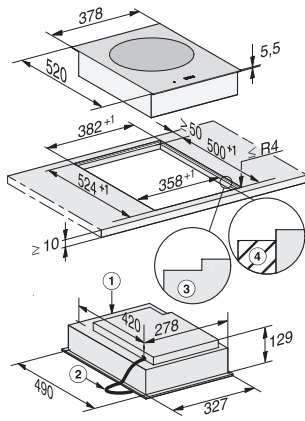

CS 7611 FL
SmartLine-elem
indukciós hevítésű wokmélyedéssel

CS 7611 FL, flush (Installation drawing)