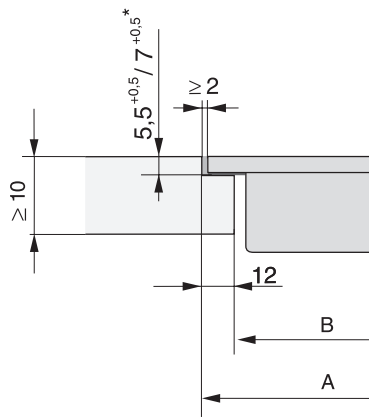

CS 7611 FL  
SmartLine-elem  
indukciós hevítésű wokmélyedéssel

EAN: 4002515836071 / Anyagszám: 10681580 / Régi anyagszám: 27761150D

Beépítési magasság csatlakozódobozzal (mm)	129
Belső kivágási méret (mm) (szélesség) síkba történő beépítéskor	358
Belső kivágási méret (mm) (mélység) síkba építhető beépítéskor	500
Súly (kg)	12
Külső kivágási méret (mm) (szélesség) síkba építhető beépítéskor	382
Külső kivágási méret (mm) (mélység) síkba építhető beépítéskor	524
Teljes teljesítményigény (kW)	3,00
Elektromos kábel hossza (m)	1,5
Feszültség (V)	220-240
Frekvencia (Hz)	50-60
<b>Mellékelt tartozékok</b>	
Csatlakozókábel	1gen
Bevonat nélküli wokserpenyő	•

CS 7611 FL  
SmartLine-elem  
indukciós hevítésű wokmélyedéssel

CS 7611 FL, flush (Installation drawing)

CS 7611 FL, (Installation drawing)

CS 7000 FL (Installation drawing)

CS 7000 FL, flush (Installation drawing)

CS 7000 FL, flush (Installation drawing)