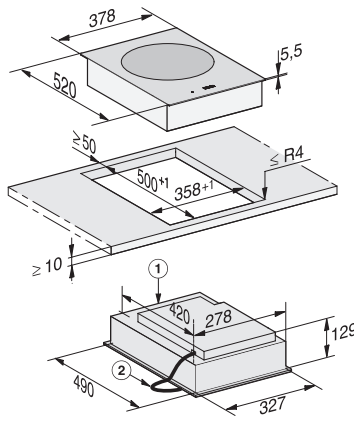

CS 7611 FL, (Installation drawing)