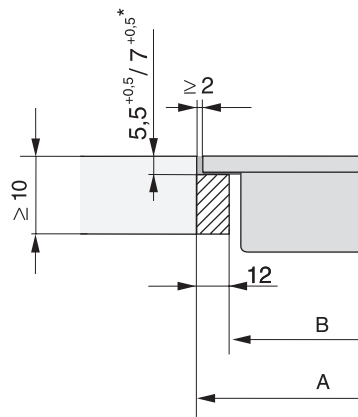

CS 7611 FL  
SmartLine-elem  
indukciós hevítésű wokmélyedéssel

EAN: 4002515836071 / Anyagszám: 10681580 / Régi anyagszám: 27761150D

Beépítési magasság csatlakozódobozzal (mm)	129
Belső kivágási méret (mm) (szélesség) síkba történő beépítéskor	358
Belső kivágási méret (mm) (mélység) síkba építhető beépítéskor	500
Súly (kg)	12
Külső kivágási méret (mm) (szélesség) síkba építhető beépítéskor	382
Külső kivágási méret (mm) (mélység) síkba építhető beépítéskor	524
Teljes teljesítményigény (kW)	3,00
Elektromos kábel hossza (m)	1,5
Feszültség (V)	220-240
Frekvencia (Hz)	50-60
<b>Mellékelt tartozékok</b>	
Csatlakozókábel	1gen
Bevonat nélküli wokserpenyő	•

CS 7611 FL  
SmartLine-elem  
indukciós hevítésű wokmélyedéssel

CS 7611 FL, flush (Installation drawing)

CS 7611 FL, (Installation drawing)

CS 7000 FL (Installation drawing)

CS 7000 FL, flush (Installation drawing)

CS 7000 FL, flush (Installation drawing)