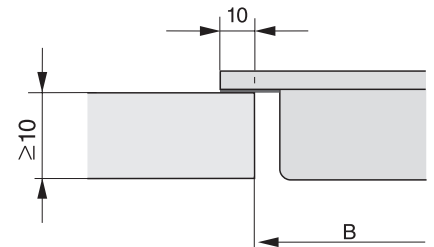

CS 7000 FL (Installation drawing)