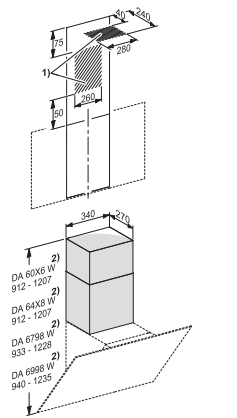

DADC 6000
Briliánsfehér kürtő
az alternatív légvezetésért felfelé

DADC6000 (Installation drawing)