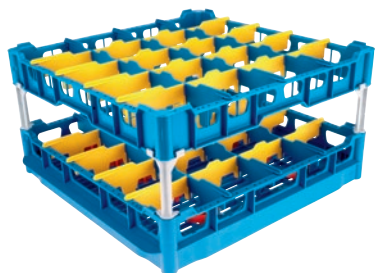

U 645-S

Kosár

ferde állítókkal, 20 pohár jobb tisztításához és szárításához.

- 20 rekesz, rekeszméret: 113 mm x 90 mm mm
- Magas felső kerettel felszerelve
- 104/206/266 magas, 500 széles (530 GN-oldalrésszel), 500 mm mély
- Rövid és hosszú hosszabbítóból álló hosszabbítókészlettel

EAN: 4002515673577 / Anyagszám: 10322520 / Régi anyagszám: 67664501D

Termék-hozzárendelés	
Mosogatógépek – friss víz	•
Mosogatógépek – tartály	•
Mosogatógépek – kétoldalra nyíló tartály	•
A készülék besorolása	
G 8066	•
PG 8067	•
PG 8041	•
PG 8043	•
PG 8045	•
PG 8055	•
PG 8055 U	•
PG 8056	•
PG 8056 U	•
PG 8057 TD	•
PG 8057 TD U	•
PG 8058	•
PG 8058 U	•
PG 8059	•
PG 8059 U	•
PG 8060	•
PG 8061	•
PG 8061 U	•
PG 8165	•
PG 8166	•
PG 8169	•
PG 8172	•
PG 8172 Eco	•
PTD 901	•
PG 8096	•
PG 8096 U	•
PG 8099	•
PG 8099 U	•
PFD 400	•
PFD 400 U	•
PFD 401	•
PFD 401 U	•
PFD 402	•
PFD 402 U	•
PFD 404	•
PFD 404 U	•
PFD 405	•
PFD 405 U	•
PFD 407	•
PFD 407 U	•
PFD 408 U	•
PTD 702	•
PTD 703	•
PTD 704	•

U 645-S

Kosár

ferde állítókkal, 20 pohár jobb tisztításához és szárításához.

EAN: 4002515673577 / Anyagszám: 10322520 / Régi anyagszám: 67664501D

Termékkategória	
Kosár poharakhoz	•
Terméktulajdonságok	
Anyag	Műanyag
Szín	Kék, sárga
Rekeszek száma	20
Fiókszélesség (mm)	113
Fiókhosszúság (mm)	90
Kapacitás	
Poharak 140–175 mm magasságig [mennyiség]	20
Poharak 200–230 mm magasságig [mennyiség]	20
Méret és súly	
Külső méret, nettó magasság (mm)	266
Külső méret, nettó szélesség (mm)	500
Külső méret, nettó mélység (mm)	500
Külső méret, bruttó magasság (mm)	135
Külső méret, bruttó szélesség (mm)	540
Külső méret, bruttó mélység (mm)	540
Nettó súly (kg)	3,00
Bruttó súly (kg)	4,00