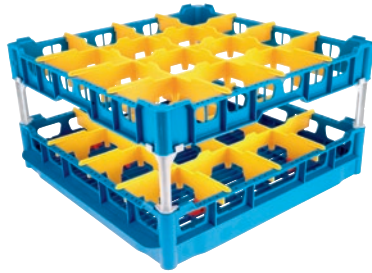

U 644-S

Kosár

ferde állítókkal, 16 pohár jobb tisztításához és szárításához.

- 16 rekesz, rekeszméret: 113 mm x 113 mm mm
- Magas felső kerettel felszerelve
- 104/206/266 magas, 500 széles (530 GN-oldalrésszel), 500 mm mély
- Rövid és hosszú hosszabbítóból álló hosszabbítókészlettel

EAN: 4002515673553 / Anyagszám: 10322500 / Régi anyagszám: 67664401D

Termék-hozzárendelés	
Mosogatógépek – friss víz	•
Mosogatógépek – tartály	•
Mosogatógépek – kétoldalra nyíló tartály	•
A készülék besorolása	
G 8066	•
PG 8067	•
PG 8041	•
PG 8043	•
PG 8045	•
PG 8055	•
PG 8055 U	•
PG 8056	•
PG 8056 U	•
PG 8057 TD	•
PG 8057 TD U	•
PG 8058	•
PG 8058 U	•
PG 8059	•
PG 8059 U	•
PG 8060	•
PG 8061	•
PG 8061 U	•
PG 8165	•
PG 8166	•
PG 8169	•
PG 8172	•
PG 8172 Eco	•
PTD 901	•
PG 8096	•
PG 8096 U	•
PG 8099	•
PG 8099 U	•
PFD 400	•
PFD 400 U	•
PFD 401	•
PFD 401 U	•
PFD 402	•
PFD 402 U	•
PFD 404	•
PFD 404 U	•
PFD 405	•
PFD 405 U	•
PFD 407	•
PFD 407 U	•
PFD 408 U	•
PTD 702	•
PTD 703	•
PTD 704	•

U 644-S

Kosár

ferde állítókkal, 16 pohár jobb tisztításához és szárításához.

EAN: 4002515673553 / Anyagszám: 10322500 / Régi anyagszám: 67664401D

<b>Termékkategória</b>	
Kosár poharakhoz	•
<b>Terméktulajdonságok</b>	
Anyag	Műanyag
Szín	Kék, sárga
Rekeszek száma	16
Fiókszélesség (mm)	113
Fiókhosszúság (mm)	113
<b>Kapacitás</b>	
Poharak 140–175 mm magasságig [mennyiség]	16
Poharak 200–230 mm magasságig [mennyiség]	16
<b>Méret és súly</b>	
Külső méret, nettó magasság (mm)	266
Külső méret, nettó szélesség (mm)	500
Külső méret, nettó mélység (mm)	500
Külső méret, bruttó magasság (mm)	135
Külső méret, bruttó szélesség (mm)	540
Külső méret, bruttó mélység (mm)	540
Nettó súly (kg)	3,00
Bruttó súly (kg)	4,00