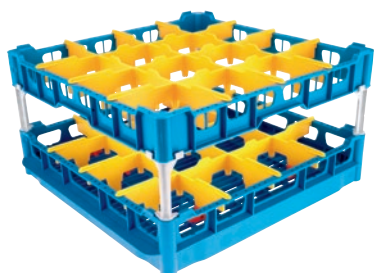

U 644-S

Kosár

ferde állítókkal, 16 pohár jobb tisztításához és szárításához.

- 16 rekesz, rekeszméret: 113 mm x 113 mm mm
- Magas felső kerettel felszerelve
- 104/206/266 magas, 500 széles (530 GN-oldalrésszel), 500 mm mély
- Rövid és hosszú hosszabbítóból álló hosszabbítókészlettel

EAN: 4002515673553 / Anyagszám: 10322500 / Régi anyagszám: 67664401D

Termék-hozzárendelés	
Mosogatógépek – friss víz	•
Mosogatógépek – tartály	•
Mosogatógépek – kétoldalra nyíló tartály	•
A készülék besorolása	
G 8066	•
PG 8067	•
PG 8041	•
PG 8043	•
PG 8045	•
PG 8055	•
PG 8055 U	•
PG 8056	•
PG 8056 U	•
PG 8057 TD	•
PG 8057 TD U	•
PG 8058	•
PG 8058 U	•
PG 8059	•
PG 8059 U	•
PG 8060	•
PG 8061	•
PG 8061 U	•
PG 8165	•
PG 8166	•
PG 8169	•
PG 8172	•
PG 8172 Eco	•
PTD 901	•
PG 8096	•
PG 8096 U	•
PG 8099	•
PG 8099 U	•
PFD 400	•
PFD 400 U	•
PFD 401	•
PFD 401 U	•
PFD 402	•
PFD 402 U	•
PFD 404	•
PFD 404 U	•
PFD 405	•
PFD 405 U	•
PFD 407	•
PFD 407 U	•
PFD 408 U	•
PTD 702	•
PTD 703	•
PTD 704	•

U 644-S

Kosár

ferde állítókkal, 16 pohár jobb tisztításához és szárításához.

EAN: 4002515673553 / Anyagszám: 10322500 / Régi anyagszám: 67664401D

<b>Termékkategória</b>	
Kosár poharakhoz	•
<b>Terméktulajdonságok</b>	
Anyag	Műanyag
Szín	Kék, sárga
Rekeszek száma	16
Fiókszélesség (mm)	113
Fiókhosszúság (mm)	113
<b>Kapacitás</b>	
Poharak 140–175 mm magasságig [mennyiség]	16
Poharak 200–230 mm magasságig [mennyiség]	16
<b>Méret és súly</b>	
Külső méret, nettó magasság (mm)	266
Külső méret, nettó szélesség (mm)	500
Külső méret, nettó mélység (mm)	500
Külső méret, bruttó magasság (mm)	135
Külső méret, bruttó szélesség (mm)	540
Külső méret, bruttó mélység (mm)	540
Nettó súly (kg)	3,00
Bruttó súly (kg)	4,00