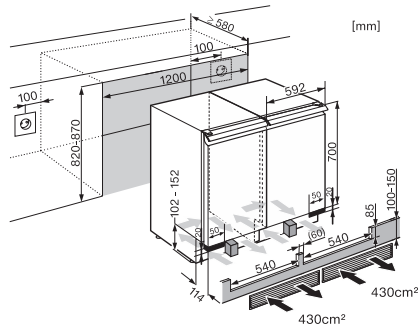

KWT6321UG, Side by Side (installation drawing)