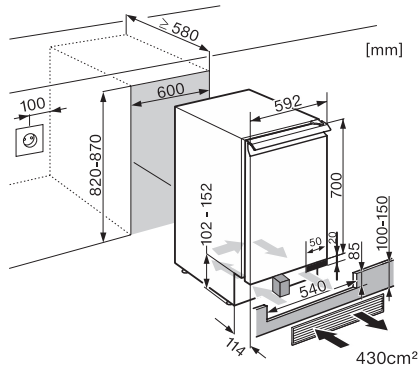

KWT 6321 UG

Aláépíthető bortemperáló hűtő

tökéletes kézzönás tárolási környezettel, aktív-szén-szűrővel és DynaCoolal.

KWT6321UG (installatin drawing)