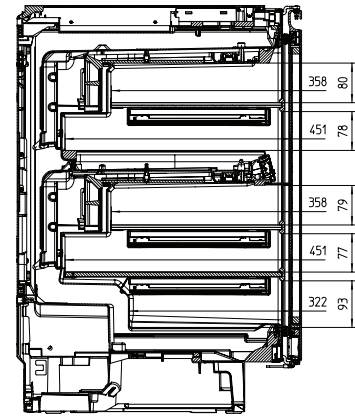

KWT 6321 UG

Aláépíthető bortemperáló hűtő

tökéletes kézzönás tárolási környezettel, aktív-szén-szűrővel és DynaCoolal.

KWT6321UG (installatin drawing)

KWT6321UG, Side by Side (installation drawing)

KWT6321UG, Interior dimensions (Installation drawings)