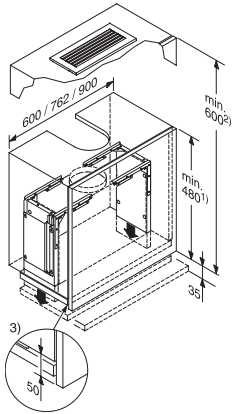

DAR 3000  
Süllyesztő keret  
a DA 336x/DA 34xx<br>teljes beépítéséhez.

EAN: 4002515069370 / Cikkszám: 09188880 / Régi cikkszám28996318D

- A DA 336x/DA 34xx típus teljes beépítésének lehetősége
- A páraelszívó nem látható a függőszekrényben
- Da 3496 szekrénybe szerel.(Sz: 60 cm) DAR 3000-el nem lehetséges

DAR 3000

Süllyesztő keret

a DA 336x/DA 34xx<br>teljes beépítéséhez.

DAR 3000 (Installation drawing)