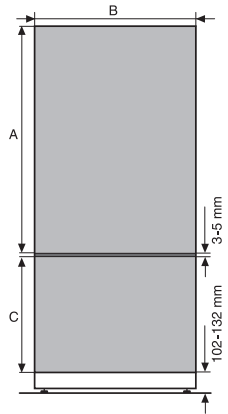

KFP 1491 ss

Nemesacél előlapburkolat

a MasterCool hűtő-/fagyasztó kombinációk minőségi megjelenéséért.

EAN: 4002514597959 / Cikkszám: 07431190 / Régi cikkszám38996042EU1

- 90 cm széles beépíthető kombinált hűtő-fagyasztók felső ajtajához

KFP 1491 ss

Nemesacél előlapburkolat

a MasterCool hűtő-/fagyasztó kombinációk minőségi megjelenéséért.

KFP1481ss, KFP1483ss, KFP1491ss, KFP1493,  
dimensions of furniture front, MasterCool (Sketch)  
\*Footnote