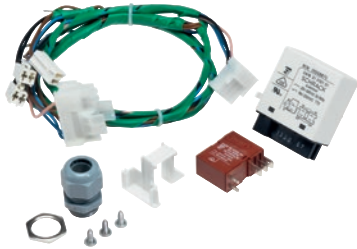

BSS RU

Túlterhelés-védelmi készlet
energiaszabályozó rendszerre történő csatlakoztatáshoz.

- Elektromos fűtésű modellekhez

EAN: 4002514491844 / Anyagszám: 07285630 / Régi anyagszám: 59170323D

Termék-hozzárendelés	
Mosógépek	•
Készülék-/tartozékbesorolás	
PW 6163	•
PW 6243	•
PW 6323	•
Termékkategória	
Csúcsidő-kizárási lekapcsolás	•
Terméktulajdonságok	
Elektromos csatlakozás	OHNE
Méret és súly	
Külső méret, nettó magasság (mm)	150
Külső méret, nettó szélesség (mm)	120
Külső méret, nettó mélység (mm)	85
Külső méret, bruttó magasság (mm)	85
Külső méret, bruttó szélesség (mm)	120
Külső méret, bruttó mélység (mm)	150
Nettó súly (kg)	0,14
Bruttó súly (kg)	0,34