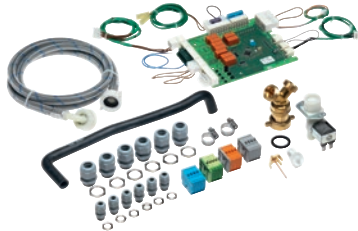

MF 01 RU  
Többfunkciós modul  
további gépfunkciók vezérléséhez.

- Az 1-6. adagolószivattyúk vezérléséhez, kiürülés-érzékelővel
- Külső jeladó vezérléséhez programleállításkor
- Külső programmegszakításhoz

EAN: 4002514491820 / Anyagszám: 07285370 / Régi anyagszám: 59170320D

<b>Termék-hozzárendelés</b>	
Mosógépek	•
<b>Készülék-/tartozékbesorolás</b>	
PW 6163	•
PW 6243	•
PW 6323	•
<b>Termékkategória</b>	
Többfunkciós modul	•
<b>Terméktulajdonságok</b>	
Elektromos csatlakozás	OHNE
<b>Méret és súly</b>	
Külső méret, nettó magasság (mm)	140
Külső méret, nettó szélesség (mm)	290
Külső méret, nettó mélység (mm)	295
Külső méret, bruttó magasság (mm)	140
Külső méret, bruttó szélesség (mm)	290
Külső méret, bruttó mélység (mm)	295
Nettó súly (kg)	1,96
Bruttó súly (kg)	2,16