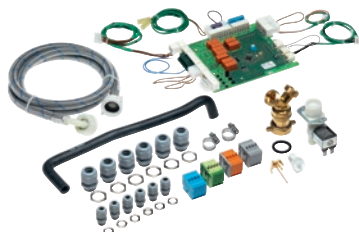

MF 01 RU
Többfunkciós modul
további gépfunkciók vezérléséhez.

- Az 1-6. adagolószivattyúk vezérléséhez, kiürülés-érzékelővel
- Külső jeladó vezérléséhez programleállításkor
- Külső programmegszakításhoz

EAN: 4002514491820 / Cikkszám: 07285370 / Régi cikkszám59170320D

Termék-hozzárendelés	
Mosógépek	•
Készülék-/tartozékbesorolás	
PW 6163	•
PW 6243	•
PW 6323	•
Termékkategória	
Többfunkciós modul	•
Terméktulajdonságok	
Elektromos csatlakozás	OHNE
Méret és súly	
Külső méret, nettó magasság (mm)	140
Külső méret, nettó szélesség (mm)	290
Külső méret, nettó mélység (mm)	295
Külső méret, bruttó magasság (mm)	140
Külső méret, bruttó szélesség (mm)	290
Külső méret, bruttó mélység (mm)	295
Nettó súly (kg)	1,96
Bruttó súly (kg)	2,16