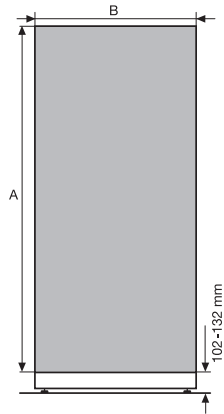

KFP 1090 ss

Nemesacél előlapburkolat

a MasterCool hűtő- vagy fagyasztószekrények tökéletes külső megjelenéséért.

EAN: 4002514420615 / Anyagszám: 07182520 / Régi anyagszám: 36996056EU1

- 90 cm széles, beépíthető hűtő- vagy fagyasztószekrényekhez

KFP 1090 ss

Nemesacél előlapburkolat

a MasterCool hűtő- vagy fagyasztószelekrények tökéletes külső megjelenéséért.

KFP1140ss, KFP1080ss, KFP1090ss, dimensions of furniture front, MasterCool (Sketch) *Footnote