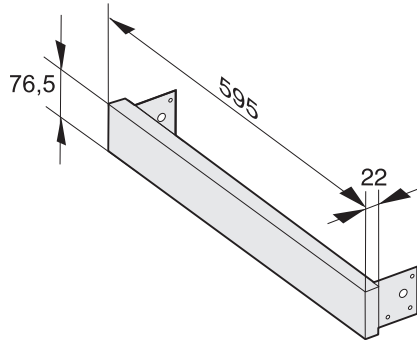

AB 45-9 EDST/CLST

Kiegyenlítő takaróléc

45-ös fülkéhez az M 2230 SC vagy M 2234 SC készülékhez kötve.

EAN: 4002514378695 / Cikkszám: 07134490 / Régi cikkszám24994531D

- Kevesebb és könnyen eltávolítható ujjlenyomat – CleanSteel
- A gép ideálisan illeszkedik a kiegyenlítő takaróléces fülkéhez
- Nemesacél/CleanSteel

AB 45-9 EDST/CLST

Kiegészítő takaróléc

45-ös fülkéhez az M 2230 SC vagy M 2234 SC készülékhez kötve.

AB45-9 (Sketch)