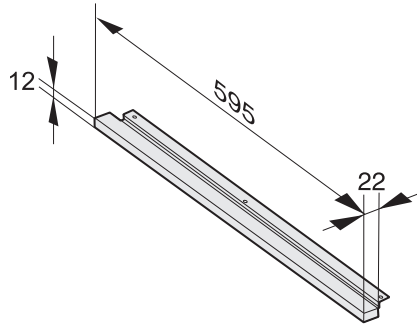

AB 38-1 EDST/CLST

Kiegyenlítő takaróléc

38-as fülkéhez az M 2230 SC vagy M 2234 SC készülékhez kötve.

EAN: 4002514378688 / Cikkszám: 07134480 / Régi cikkszám24993831D

- Kevesebb és könnyen eltávolítható ujjlenyomat — CleanSteel
- A gép ideálisan illeszkedik a kiegyenlítő takaróléces fülkéhez
- Nemesacél/CleanSteel

AB 38-1 EDST/CLST

Kiegészítő takaróléc

38-as fülkéhez az M 2230 SC vagy M 2234 SC készülékhez kötve.

AB38 (Sketch)