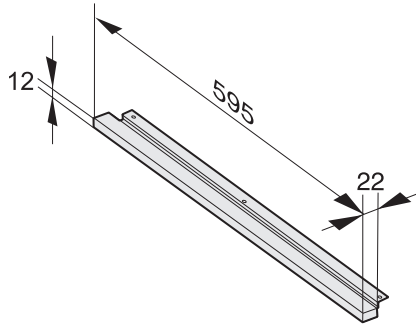

AB 38-1 EDST/CLST

Kiegyenlítő takaróléc

a 38-as fülkéhez, M 6030/32 típusal kombinálva.

EAN: 4002514378688 / Anyagszám: 07134480 / Régi anyagszám: 24993831D

- Kevesebb és könnyen eltávolítható ujjlenyomat — CleanSteel
- A gép ideálisan illeszkedik a kiegyenlítő takaróléces fülkéhez
- Nemesacél/CleanSteel

AB 38-1 EDST/CLST
Kiegészítő takaróléc
a 38-as fülkéhez, M 6030/32 típusal kombinálva.

AB38 (Sketch)