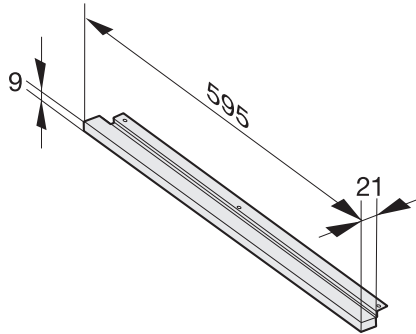

AB 36 EDST/CLST

Kiegyenlítő takaróléc

a 36-os fülkéhez, M 6030/32 típusal kombinálva.

EAN: 4002514378671 / Anyagszám: 07134340 / Régi anyagszám: 24993631D

- A gép ideálisan illeszkedik a kiegyenlítő takaróléces fülkéhez
- Kevesebb és könnyen eltávolítható ujjlenyomat — CleanSteel
- Nemesacél/CleanSteel

AB 36 EDST/CLST
Kiegészítő takaróléc
a 36-os fülkéhez, M 6030/32 típusal kombinálva.

AB36