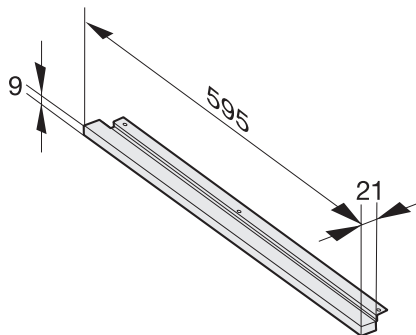

AB 36 EDST/CLST

Kiegyenlítő takaróléc

a 36-os fülkéhez, M 6030/32 típusal kombinálva.

EAN: 4002514378671 / Cikkszám: 07134340 / Régi cikkszám24993631D

- A gép ideálisan illeszkedik a kiegyenlítő takaróléces fülkéhez
- Kevesebb és könnyen eltávolítható ujjlenyomat — CleanSteel
- Nemesacél/CleanSteel

AB 36 EDST/CLST  
Kiegészítő takaróléc  
a 36-os fülkéhez, M 6030/32 típussal kombinálva.

AB36