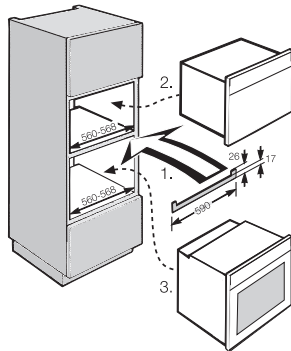

HKL 60 EDST/CLST

Takaróléc

a különböző készülékkombinációknál a bútorél eltakarására.

EAN: 4002514367033 / Cikkszám: 07114780 / Régi cikkszám22996226D

- Harmonikus megjelenés a beépítésnél
- 45 és 60 cm magas készülékek függőleges kombinációja
- Nemesacél/CleanSteel

HKL 60 EDST/CLST

Takaróléc

a különböző készülékkombinációknál a bútorél eltakarására.

HKL 60 in tall unit (installation drawing)