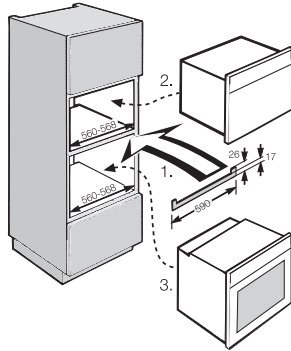

HKL 60 EDST/CLST

Takaróléc

a különböző készülékkombinációknál a bútorél eltakarására.

EAN: 4002514367033 / Cikkszám: 07114780 / Régi cikkszám22996226D

- Harmonikus megjelenés a beépítésnél
- 45 és 60 cm magas készülékek függőleges kombinációja
- Nemesacél/CleanSteel

HKL 60 EDST/CLST

Takaróléc

a különböző készülékkombinációknál a bútorél eltakarására.

HKL 60 in tall unit (installation drawing)