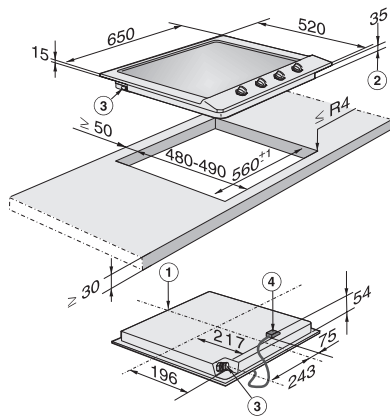

KM 2010  
Gázfőzőlap  
négy égővel

- Egyszerű vezérlés – egykezes vezérlés gombokkal
- Professzionális külső – 650 mm 650 mm széles nemesacél aljzat
- Rugalmas – 4 égő
- Különösen biztonságos – GasStop funkció
- Egyszerű tisztítás – mosogatógépben mosható ComfortClean tartó

EAN: 4002514383682 / Anyagszám: 07111080 / Régi anyagszám: 26201050D

<b>Fűtési mód</b>	
Fűtési mód	Gáz
<b>Kialakítás</b>	
Tűzhelytől független	•
<b>Design</b>	
Öntött edénytartó (matt feketére zománcozva)	•
Nemesacél főzőlap	•
<b>Főzőzóna-felszerelés</b>	
Főzőzónák száma	4
<b>Gázégő teljesítménye</b>	
Takarékos égő (kW)	1,00
Normál égő (kW)	1,75
Nagy teljesítményű égő (kW)	2,60
<b>1. főzőzóna/főzőfelület</b>	
Pozíció	elöl balra
Fajta	nagyteljesítményű égő
<b>2. főzőzóna/főzőfelület</b>	
Pozíció	balra hátul
Fajta	takarékos égő
<b>3. főzőzóna/főzőfelület</b>	
Pozíció	hátul jobbra
Fajta	normál égő
<b>4. főzőzóna/főzőfelület</b>	
Pozíció	elöl jobbra
Fajta	normál égő
<b>Kezelési kényelem</b>	
Gombos kezelés	•
Elektromos gyújtás egykezes vezérléssel	•
<b>Ápolási kényelem</b>	
Mosogatógépben mosható edénytartó	•
PerfectClean égő	•
<b>Biztonság</b>	
GasStop	•
<b>Műszaki adatok</b>	
Méret (mm) (ma x sz x mé)	90 x 650 x 520
Méret (mm) (szélesség)	650
Méret (mm) (magasság)	90
Méret (mm) (mélység)	520
Kivágási méret (mm) (szélesség) ráültethető kivitel esetén	560
Kivágási méret (mm) (mélység) ráültethető kivitel esetén	480
Beépítési magasság csatlakozódobozzal (mm)	35
Súly (kg)	13
Teljes teljesítményigény (kW)	7,10
Elektromos kábel hossza (m)	2,0
Feszültség (V)	230-240
Frekvencia (Hz)	50-60
<b>Mellékelt tartozékok</b>	
Csatlakozókábel	Nem

KM 2010  
Gázfőzőlap  
négy égővel

KM2010G (Installation drawing)