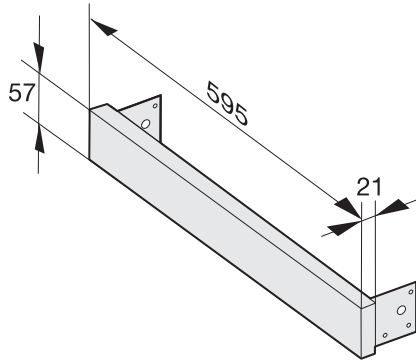

AB 42-1 EDST/CLST

Kiegyenlítő takaróléc

a 42-es fülkéhez, M 6030/32 típusal kombinálva.

EAN: 4002514312613 / Anyagszám: 07027170 / Régi anyagszám: 24994231D

- A gép ideálisan illeszkedik a kiegyenlítő takaróléces fülkéhez
- Kevesebb és könnyen eltávolítható ujjlenyomat — CleanSteel
- Nemesacél/CleanSteel

AB 42-1 EDST/CLST
Kiegészítő takaróléc
a 42-es fülkéhez, M 6030/32 típusal kombinálva.

AB42 (installation drawing)