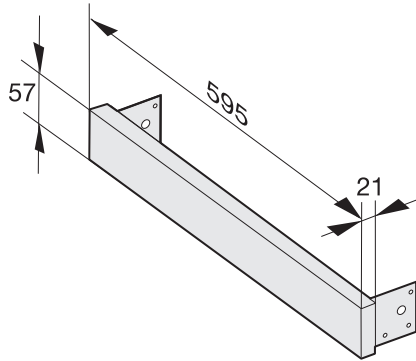

AB 42-1 EDST/CLST

Kiegyenlítő takaróléc

a 42-es fülkéhez, M 6030/32 típusal kombinálva.

EAN: 4002514312613 / Cikkszám: 07027170 / Régi cikkszám24994231D

- A gép ideálisan illeszkedik a kiegyenlítő takaróléces fülkéhez
- Kevesebb és könnyen eltávolítható ujjlenyomat — CleanSteel
- Nemesacél/CleanSteel

AB 42-1 EDST/CLST
Kiegészítő takaróléc
a 42-es fülkéhez, M 6030/32 típusal kombinálva.

AB42 (installation drawing)