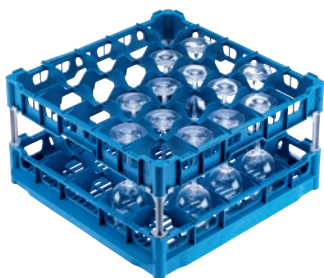

U 545

Kosár

magas felső kerettel 25 pohár befogadására 23 cm magasságig.

- 25fiókkal
- Rekeszméret: 90 mm x 90 mm mm
- Rövid és hosszú hosszabbítóból
- Hosszabbítóval állítható magasságú felső keret 23 cm-ig
- 50 széles, 50 cm mély, szélesség Gastronorm oldalrészsel: 53 cm

EAN: 4002514278742 / Anyagszám: 06984170 / Régi anyagszám: 67654501D

Termék-hozzárendelés	
Mosogatógépek – friss víz	•
Mosogatógépek – tartály	•
Mosogatógépek – kétoldalra nyíló tartály	•
A készülék besorolása	
G 8066	•
PG 8067	•
PG 8041	•
PG 8043	•
PG 8045	•
PG 8055	•
PG 8055 U	•
PG 8056	•
PG 8056 U	•
PG 8057 TD	•
PG 8057 TD U	•
PG 8058	•
PG 8058 U	•
PG 8059	•
PG 8059 U	•
PG 8060	•
PG 8061	•
PG 8061 U	•
PG 8165	•
PG 8166	•
PG 8169	•
PG 8172	•
PG 8172 Eco	•
PTD 901	•
PG 8096	•
PG 8096 U	•
PG 8099	•
PG 8099 U	•
PFD 400	•
PFD 400 U	•
PFD 401	•
PFD 401 U	•
PFD 402	•
PFD 402 U	•
PFD 404	•
PFD 404 U	•
PFD 405	•
PFD 405 U	•
PFD 407	•
PFD 407 U	•
PFD 408 U	•
PTD 702	•
PTD 703	•
PTD 704	•

U 545

Kosár

magas felső kerettel 25 pohár befogadására 23 cm magasságig.

EAN: 4002514278742 / Anyagszám: 06984170 / Régi anyagszám: 67654501D

Termékkategória	
Kosár poharakhoz	•
Terméktulajdonságok	
Anyag	Műanyag
Szín	Kék
Rekeszek száma	25
Fiókszélesség (mm)	90
Fiókhosszúság (mm)	90
Kapacitás	
Poharak 140–175 mm magasságig [mennyiség]	25
Poharak 200–230 mm magasságig [mennyiség]	25
Standard elektromos csatlakozás	
Fázisok száma	0
Feszültség (V)	0
Frekvencia (Hz)	0
Teljes teljesítményigény (kW)	0,00
Biztosíték (A)	0
Méret és súly	
Külső méret, nettó magasság (mm)	266
Külső méret, nettó szélesség (mm)	500
Külső méret, nettó mélység (mm)	500
Külső méret, bruttó magasság (mm)	260
Külső méret, bruttó szélesség (mm)	510
Külső méret, bruttó mélység (mm)	530
Nettó súly (kg)	2,70
Bruttó súly (kg)	3,20