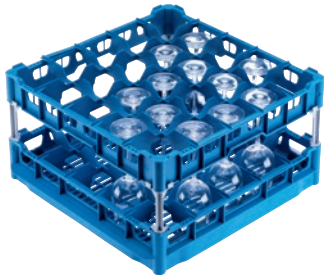

U 545

Kosár

magas felső kerettel 25 pohár befogadására 23 cm magasságig.

- 25fiókkal
- Rekeszméret: 90 mm x 90 mm mm
- Rövid és hosszú hosszabbítóból
- Hosszabbítóval állítható magasságú felső keret 23 cm-ig
- 50 széles, 50 cm mély, szélesség Gastronorm oldalrészsel: 53 cm

EAN: 4002514278742 / Anyagszám: 06984170 / Régi anyagszám: 67654501D

Termék-hozzárendelés	
Mosogatógépek – friss víz	•
Mosogatógépek – tartály	•
Mosogatógépek – kétoldalra nyíló tartály	•
A készülék besorolása	
G 8066	•
PG 8067	•
PG 8041	•
PG 8043	•
PG 8045	•
PG 8055	•
PG 8055 U	•
PG 8056	•
PG 8056 U	•
PG 8057 TD	•
PG 8057 TD U	•
PG 8058	•
PG 8058 U	•
PG 8059	•
PG 8059 U	•
PG 8060	•
PG 8061	•
PG 8061 U	•
PG 8165	•
PG 8166	•
PG 8169	•
PG 8172	•
PG 8172 Eco	•
PTD 901	•
PG 8096	•
PG 8096 U	•
PG 8099	•
PG 8099 U	•
PFD 400	•
PFD 400 U	•
PFD 401	•
PFD 401 U	•
PFD 402	•
PFD 402 U	•
PFD 404	•
PFD 404 U	•
PFD 405	•
PFD 405 U	•
PFD 407	•
PFD 407 U	•
PFD 408 U	•
PTD 702	•
PTD 703	•
PTD 704	•

U 545

Kosár

magas felső kerettel 25 pohár befogadására 23 cm magasságig.

EAN: 4002514278742 / Anyagszám: 06984170 / Régi anyagszám: 67654501D

Termékkategória	
Kosár poharakhoz	•
Terméktulajdonságok	
Anyag	Műanyag
Szín	Kék
Rekeszek száma	25
Fiókszélesség (mm)	90
Fiókhosszúság (mm)	90
Kapacitás	
Poharak 140–175 mm magasságig [mennyiség]	25
Poharak 200–230 mm magasságig [mennyiség]	25
Standard elektromos csatlakozás	
Fázisok száma	0
Feszültség (V)	0
Frekvencia (Hz)	0
Teljes teljesítményigény (kW)	0,00
Biztosíték (A)	0
Méret és súly	
Külső méret, nettó magasság (mm)	266
Külső méret, nettó szélesség (mm)	500
Külső méret, nettó mélység (mm)	500
Külső méret, bruttó magasság (mm)	260
Külső méret, bruttó szélesség (mm)	510
Külső méret, bruttó mélység (mm)	530
Nettó súly (kg)	2,70
Bruttó súly (kg)	3,20