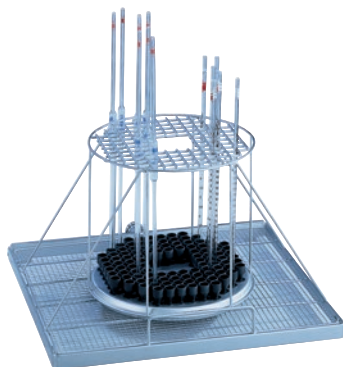

E 745/1

Modul

max. 104 pipetta optimális behelyezésére.

- 104 db max. 540 mm-es pipettához
- Tartókeret, 16 x 16 mm-es rekeszméret

EAN: 4002513735406 / Anyagszám: 06233580 / Régi anyagszám: 69574502D

|  |                    |
|--|--------------------|
| <b>Termék-hozzárendelés</b>                                  |                    |
| Nagy méretű tisztító és fertőtlenítő automaták, laboratórium | •                  |
| <b>A készülék besorolása</b>                                 |                    |
| G 7825   | •                  |
| <b>Termékkategória</b>                                       |                    |
| Betét/modul pipettákhoz                                      | •                  |
| <b>Terméktulajdonságok</b>                                   |                    |
| Anyag  | Nemesacél, Műanyag |
| Szín   | Nemesacél, Fekete  |
| <b>Felhasználási terület</b>                                 |                    |
| Pipetták/fiolák előkészítése                                 | •                  |
| <b>Kapacitás</b>   |                    |
| Pipetták [mennyiség]   | 104                |
| <b>Standard elektromos csatlakozás</b>                       |                    |
| Fázisok száma  | 0                  |
| Feszültség (V)   | 0                  |
| Frekvencia (Hz)  | 0                  |
| Teljes teljesítményigény (kW)                                | 0,00               |
| Biztosíték (A)   | 0                  |
| <b>Méret és súly</b>   |                    |
| Külső méret, nettó magasság (mm)                             | 288                |
| Külső méret, nettó szélesség (mm)                            | 492                |
| Külső méret, nettó mélység (mm)                              | 496                |
| Külső méret, bruttó magasság (mm)                            | 415                |
| Külső méret, bruttó szélesség (mm)                           | 530                |
| Külső méret, bruttó mélység (mm)                             | 590                |
| Nettó súly (kg)  | 24,60              |
| Bruttó súly (kg)   | 25,00              |