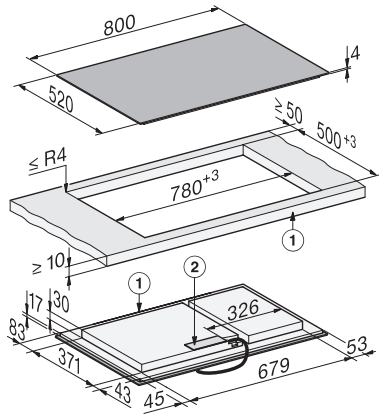

Medida de corte externa em mm (largura) em caso de instalação à face	804
--	-----

Medida de corte externa em mm (profundidade) em caso de instalação à face	524
---	-----

Potência máxima instalada em kW	11,04
---------------------------------	-------

Cabo de ligação	Sim
-----------------	-----

KM 8585-2 FL

Placa de indução independente do forno

800 mm | Área de cozinhar PowerFlex | Compatível com M Sense

KM8585FL, KM8585FL MattFinish, KM8585-2FL, KM8585-2FL Mattfinish, surface-mounted (*Fußnote) Installation drawing