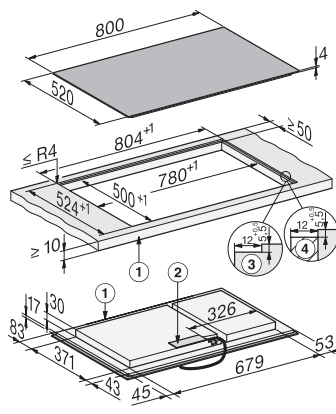

Medida de corte externa em mm (largura) em caso de instalação à face	804
--	-----

Medida de corte externa em mm (profundidade) em caso de instalação à face	524
---	-----

Potência máxima instalada em kW	11,04
---------------------------------	-------

Cabo de ligação	Sim
-----------------	-----

KM 8585-2 FL

Placa de indução independente do forno

800 mm | Área de cozinhar PowerFlex | Compatível com M Sense

KM8585FL, KM8585FL MattFinish, KM8585-2FL, KM8585-2FL Mattfinish, surface-mounted (*Fußnote) Installation drawing