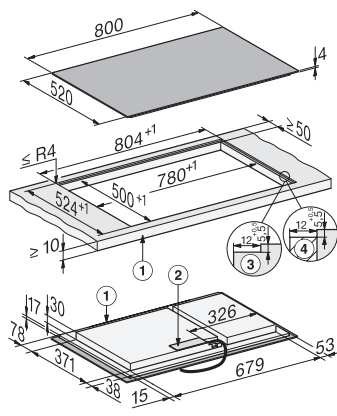

Medida de corte interna em mm (largura) em caso de instalação à face	780
Medida de corte interna em mm (profundidade) em caso de instalação à face	500
Peso em kg	13
Medida de corte externa em mm (largura) em caso de instalação à face	804
Medida de corte externa em mm (profundidade) em caso de instalação à face	524
Potência máxima instalada em kW	7,36
Tensão em V	230
Frequência em Hz	50-60
Acessórios fornecidos	
Cabo de ligação	Sim

KM 8484 FL

Placa de indução independente do forno

806 mm | Zonas de cozinhar individuais e área de cozinhar PowerFlex XL

KM8484FL surface-mounted (*Fußnote) Installation drawing

KM8484FL flush (*Fußnote) (Installation drawing)