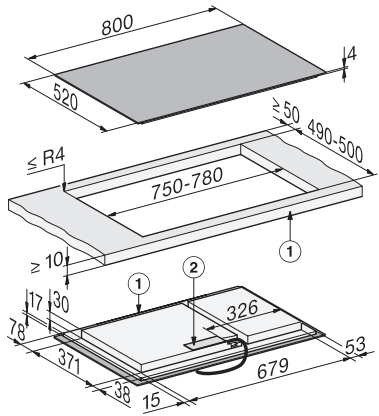

KM 8484 FL

Placa de indução independente do forno

806 mm | Zonas de cozinhar individuais e área de cozinhar PowerFlex XL

KM8484FL surface-mounted (*Fußnote) Installation drawing